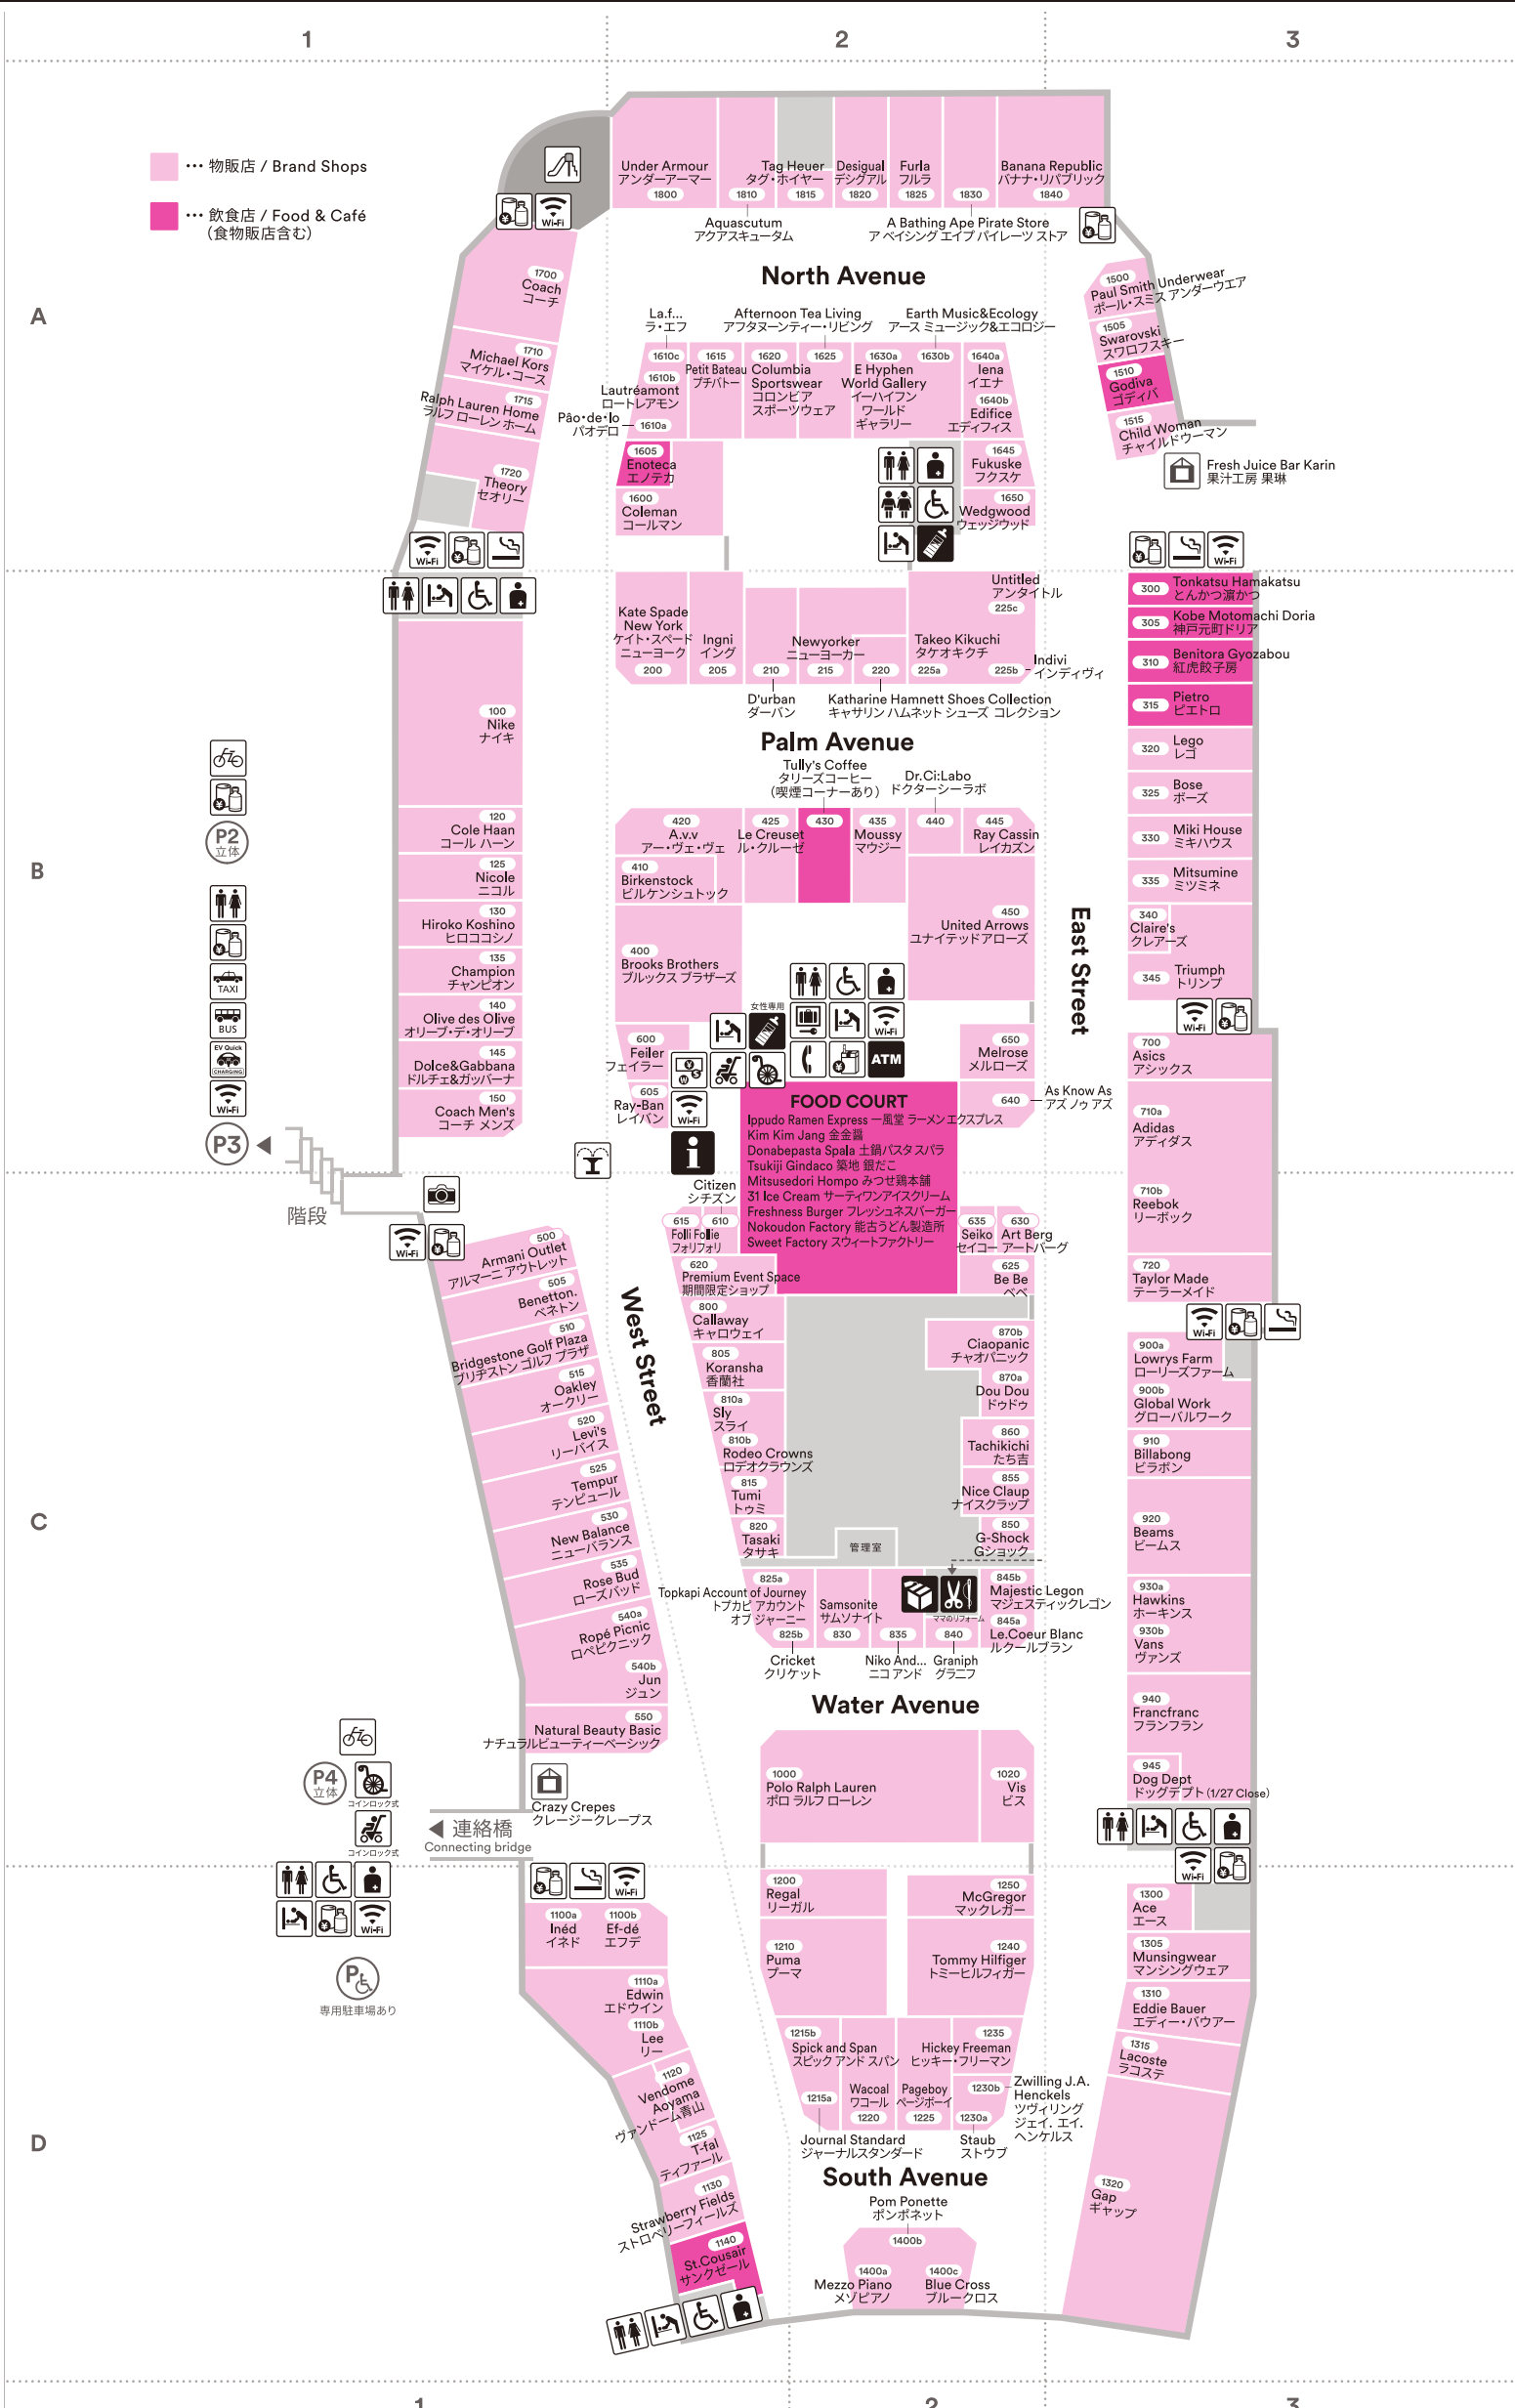

TOSU PREMIUM OUTLETS 鳥栖プレミアム・アウトレット

- 物販店 / Brand Shops
- 飲食店 / Food & Café (食物販店含む)

- | | | | | |
|---|--|--|--|---|
| <ul style="list-style-type: none"> インフォメーションセンター Information Center お直し (ママのリフォーム) Clothing Alterations 授乳室 Nursing Room ATM (佐賀共栄銀行/セブン銀行) 宅配便 (国内便のみ) Delivery Service (Domestic Only) | <ul style="list-style-type: none"> お手洗い Restrooms こどもトイレ Restrooms for Kids オストメイト対応お手洗い Restrooms for Ostomates おむつ交換台 Diaper Changing 外貨両替所 ※日本円への両替のみ Foreign Currency Exchanger | <ul style="list-style-type: none"> プレイグラウンド Play Ground 噴水 Fountain 喫煙コーナー Smoking Area 車椅子貸出し Wheelchair Rental ベビーカー貸出し Stroller Rental | <ul style="list-style-type: none"> 自動販売機 (飲料) Vending Machine (Beverages) 自動販売機 (タバコ) ※タスポが必要です。 Vending Machine (Cigarettes) コインロッカー Coin Lockers バス Bus タクシー Taxi | <ul style="list-style-type: none"> 駐輪場 Bicycle Parking Lot 公衆電話 Public Phone 公衆無線LANサービス (SoftBank/Free Wi-Fi) Public Wi-Fi フォトスポット Photo Spot EV用急速充電器 EV Quick Charger |
|---|--|--|--|---|

鳥栖プレミアム・アウトレット
〒841-0005 佐賀県鳥栖市弥生が丘8丁目1番地
PC・スマートフォン: PREMIUMOUTLETS.CO.JP

営業時間 ●物販店舗 (Brand Shops) 10:00~20:00 ●カフェ (Café) / フードコート (Food Court) 10:00~20:00
休業日 ●レストラン (Restaurant) 11:00~21:00 (店舗によりラストオーダーがございます。予めご了承ください。)(季節により営業時間が変更になる場合がございます。)
休業日: 年1回 2月第3木曜日