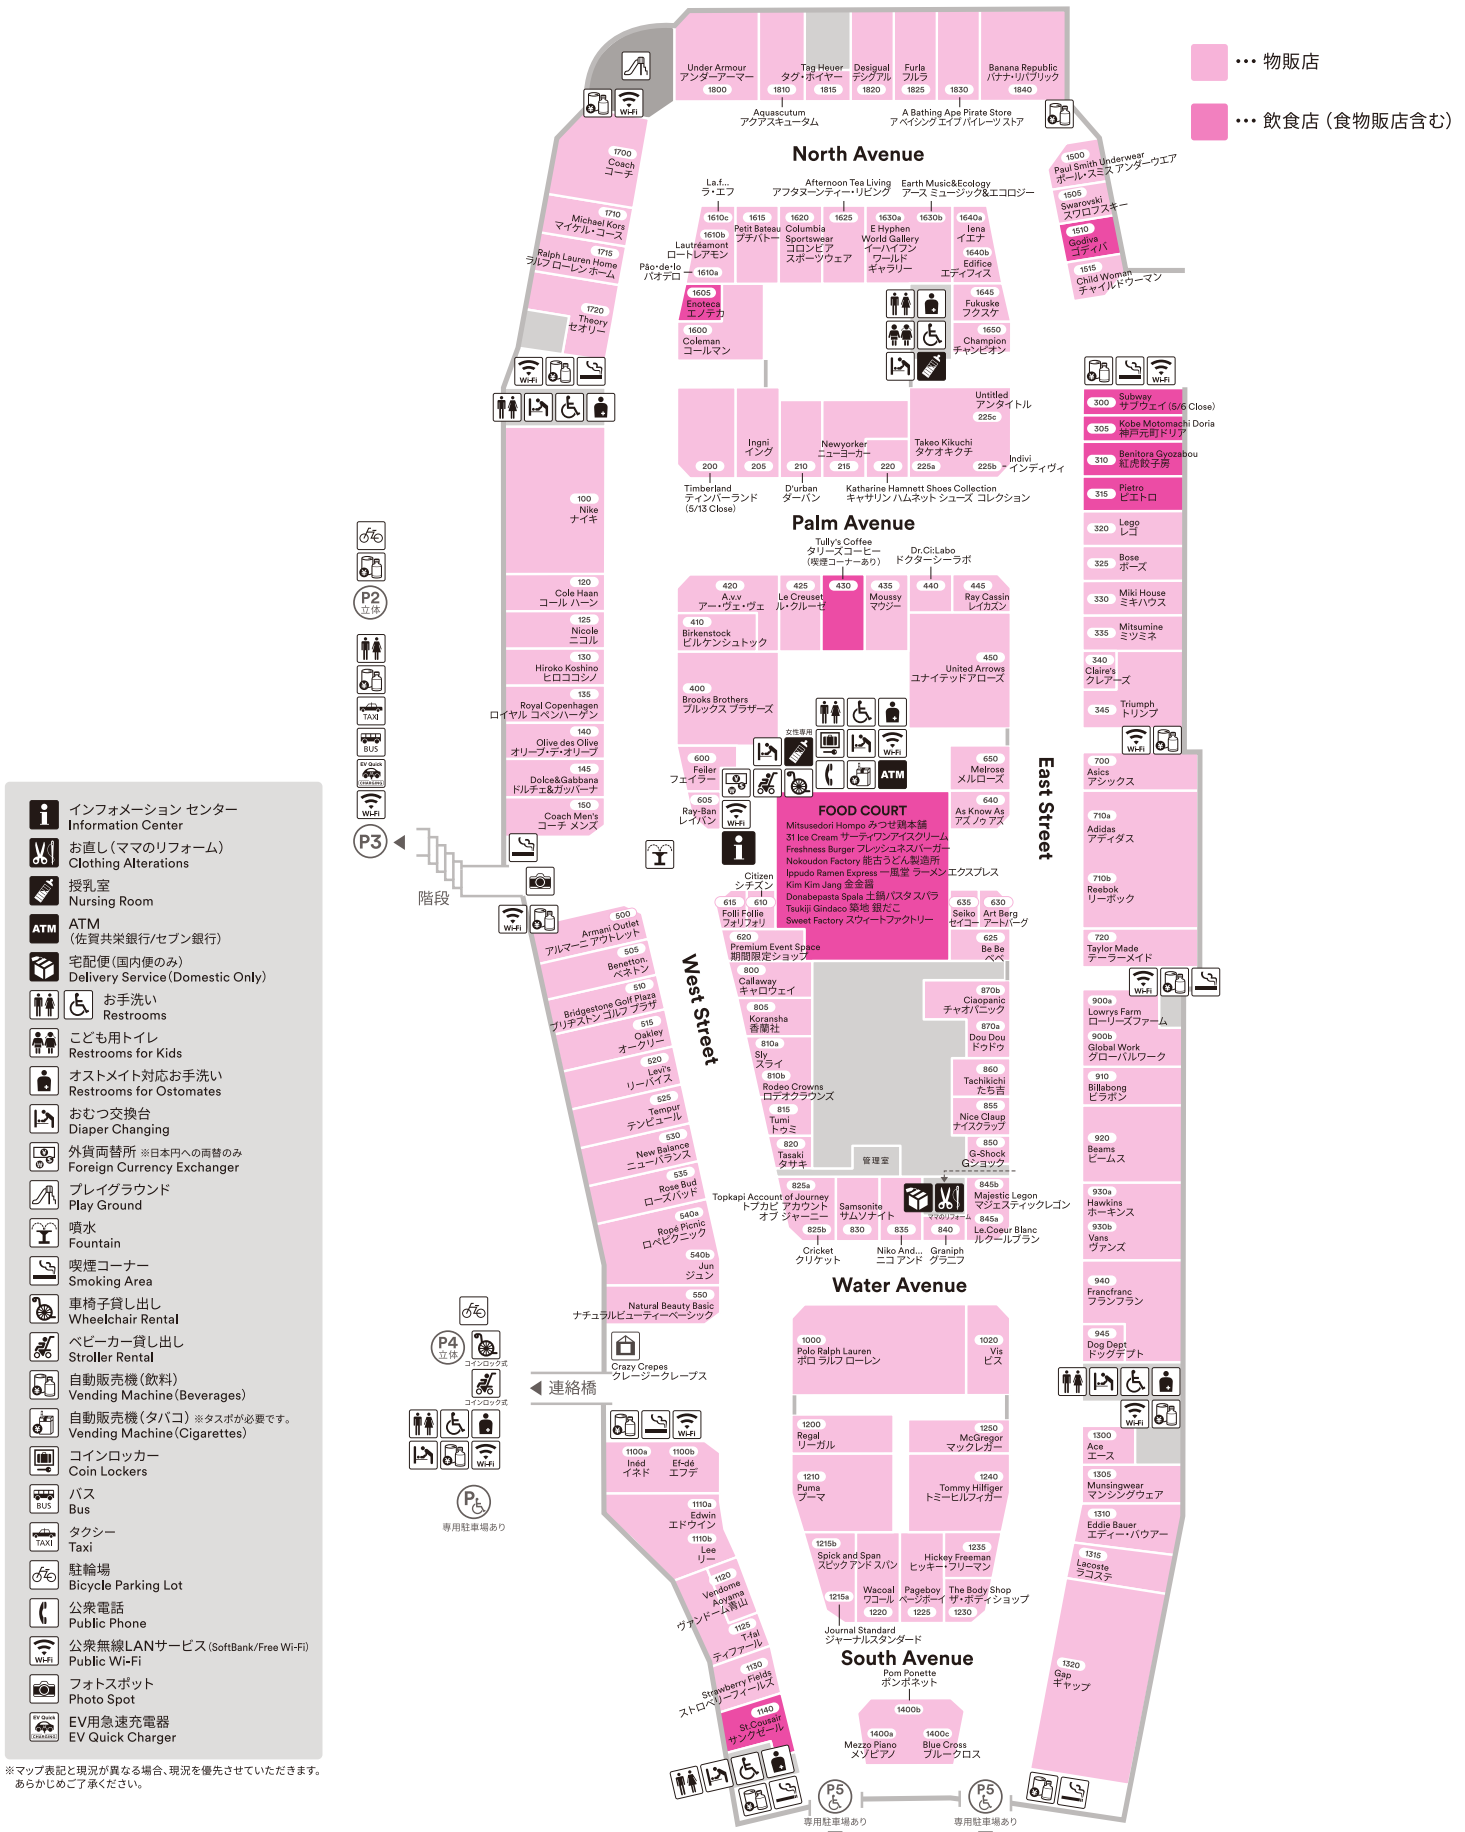

# TOSU PREMIUM OUTLETS 鳥栖プレミアム・アウトレット

**鳥栖プレミアム・アウトレット**  
 〒841-0005 佐賀県鳥栖市弥生が丘8丁目1番地  
 PC・スマートフォン: PREMIUMOUTLETS.CO.JP

**営業時間** ●物販店舗 10:00~20:00 ●カフェ/フードコート 10:00~20:00  
**休業日** ●レストラン 11:00~21:00  
 (店舗によりラストオーダーがございます。予めご了承ください。) (季節により営業時間が異なります。予めご了承ください。)  
 休業日: 年1回 2月第3木曜日

●施設内で撮影した写真、ビデオなど、商業目的の使用はお断りいたします。 ●店舗内への犬や猫などのペット同伴でのご入店はご遠慮ください。  
 ●喫煙は灰皿のある場所をお願いいたします。歩行中の喫煙はご遠慮ください。 ●施設内・駐車場でのご利用はご遠慮ください。 ●施設内への自転車・三輪車等の乗り入れはご遠慮ください。