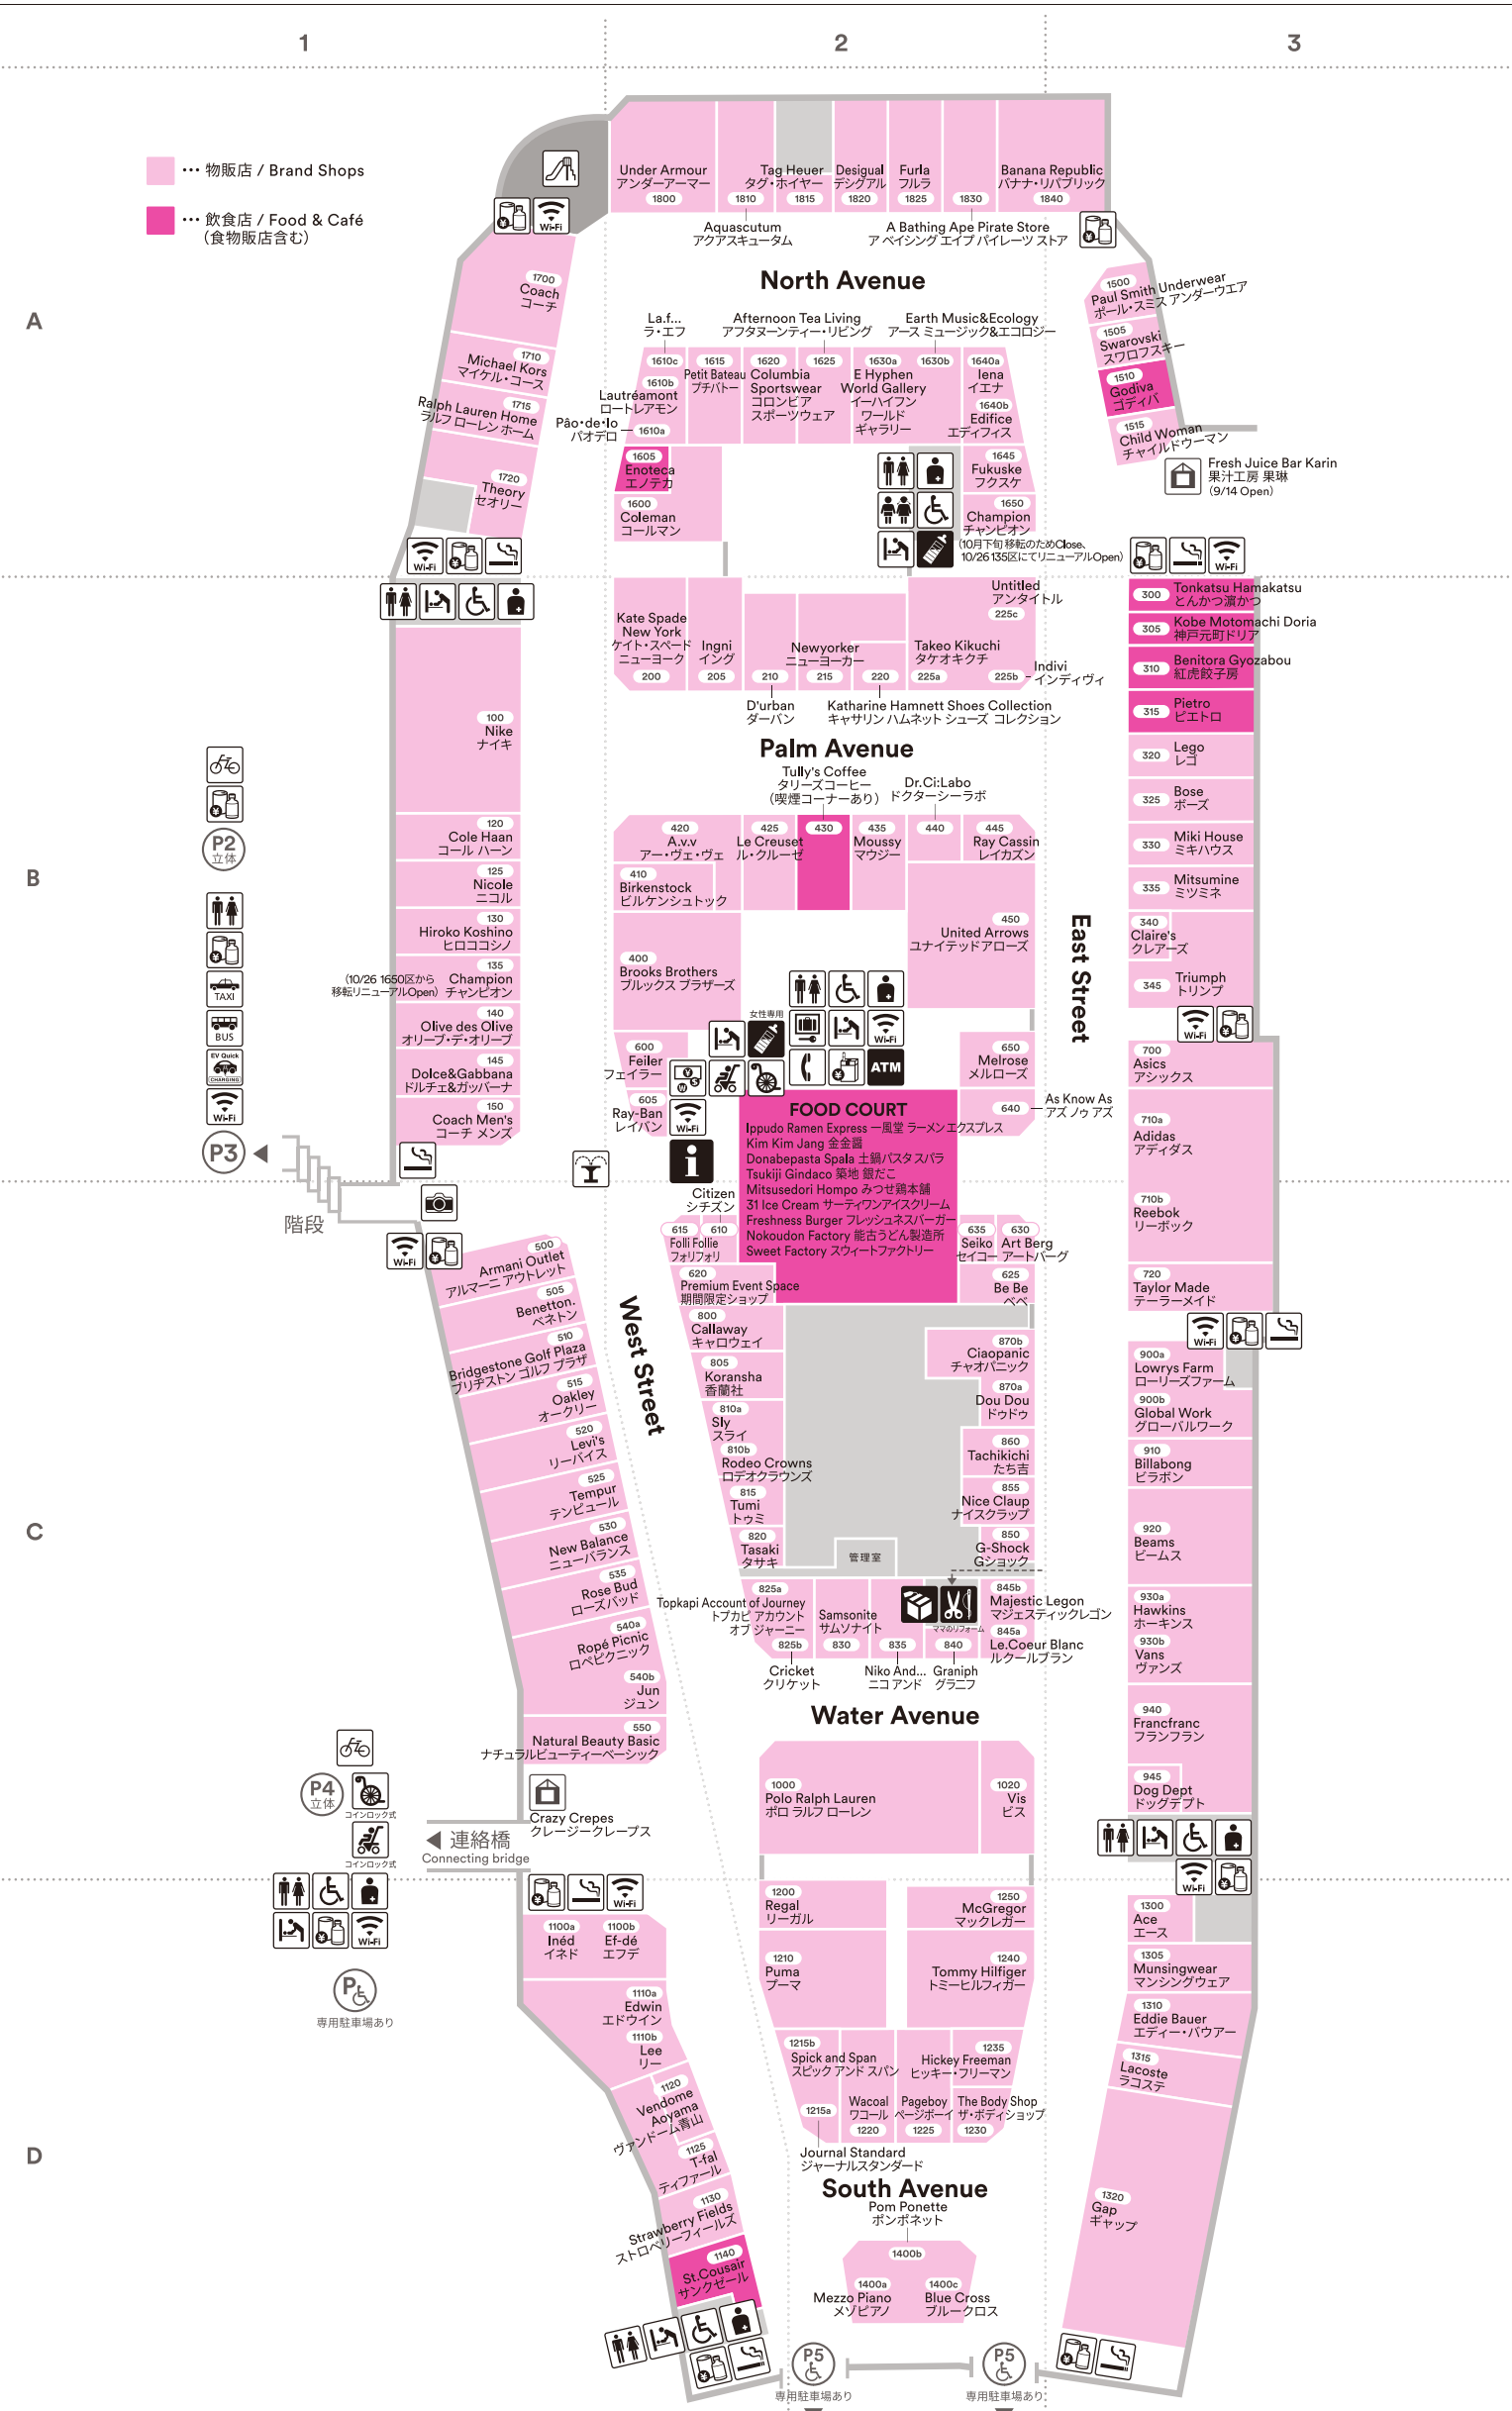

TOSU PREMIUM OUTLETS 鳥栖プレミアム・アウトレット

- | | | | | |
|---|--|-----------------------------|---|-----------------------------|
| インフォメーションセンター
Information Center | お手洗い
Restrooms | プレイグラウンド
Play Ground | 自動販売機(飲料)
Vending Machine(Beverages) | 駐輪場
Bicycle Parking Lot |
| お直し(ママのリフォーム)
Clothing Alterations | こども用トイレ
Restrooms for Kids | 噴水
Fountain | 自動販売機(タバコ)
Vending Machine(Cigarettes) | 公衆電話
Public Phone |
| 授乳室
Nursing Room | オストメイト対応お手洗い
Restrooms for Ostomates | 喫煙コーナー
Smoking Area | コインロッカー
Coin Lockers | 公衆無線LANサービス
Public Wi-Fi |
| ATM
(佐賀共栄銀行/セブン銀行) | おむつ交換台
Diaper Changing | 車椅子貸出し
Wheelchair Rental | バス
Bus | フォトスポット
Photo Spot |
| 宅配便(国内便のみ)
Delivery Service(Domestic Only) | 外貨両替所 ※日本円への両替のみ
Foreign Currency Exchanger | ベビーカー貸出し
Stroller Rental | タクシー
Taxi | EV急速充電器
EV Quick Charger |

鳥栖プレミアム・アウトレット
〒841-0005 佐賀県鳥栖市弥生が丘8丁目1番地
PC・スマートフォン:PREMIUMOUTLETS.CO.JP

営業時間
休業日

●物販店舗(Brand Shops) 10:00~20:00 ●カフェ(Café) / フードコート(Food Court) 10:00~20:00
●レストラン(Restaurant) 11:00~21:00
(店舗によりラストオーダーがございます。予めご了承ください。)(季節により営業時間が変更になる場合がございます。)
休業日:年1回 2月第3木曜日