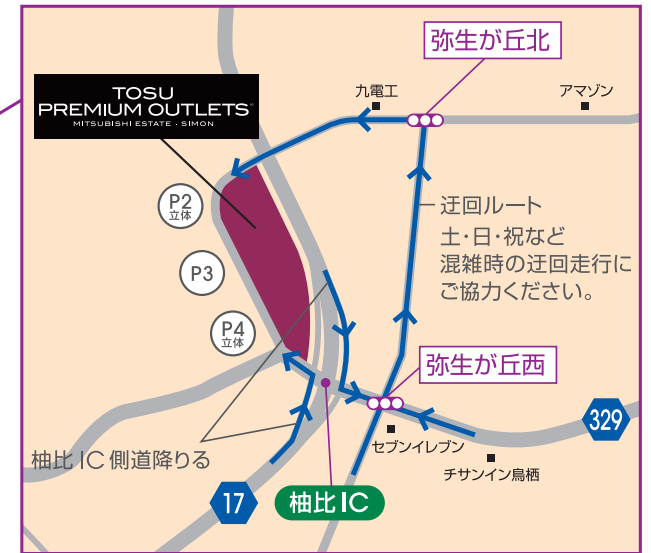

鳥栖プレミアム・アウトレット アクセスマップ

鳥栖プレミアム・アウトレット
〒841-0005 佐賀県鳥栖市弥生が丘8-1

※カーナビゲーションシステムをご利用の場合、「住所」にてご検索下さい。