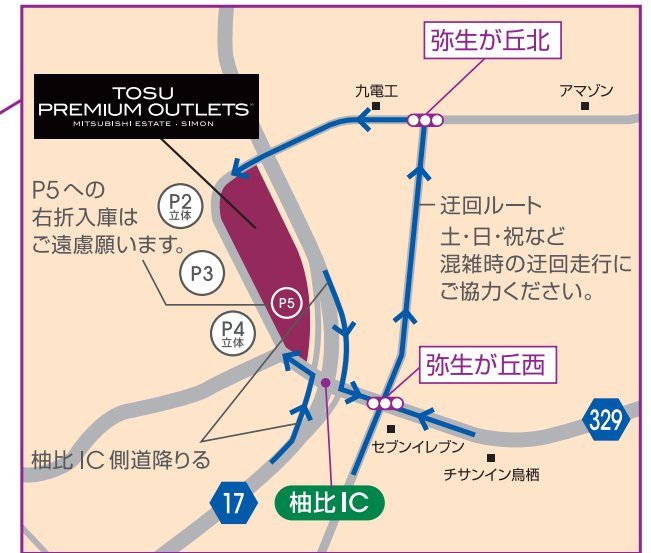

鳥栖プレミアム・アウトレット アクセスマップ

鳥栖プレミアム・アウトレット

〒841-0005 佐賀県鳥栖市弥生が丘8-1

※カーナビゲーションシステムをご利用の場合、「住所」にてご検索下さい。