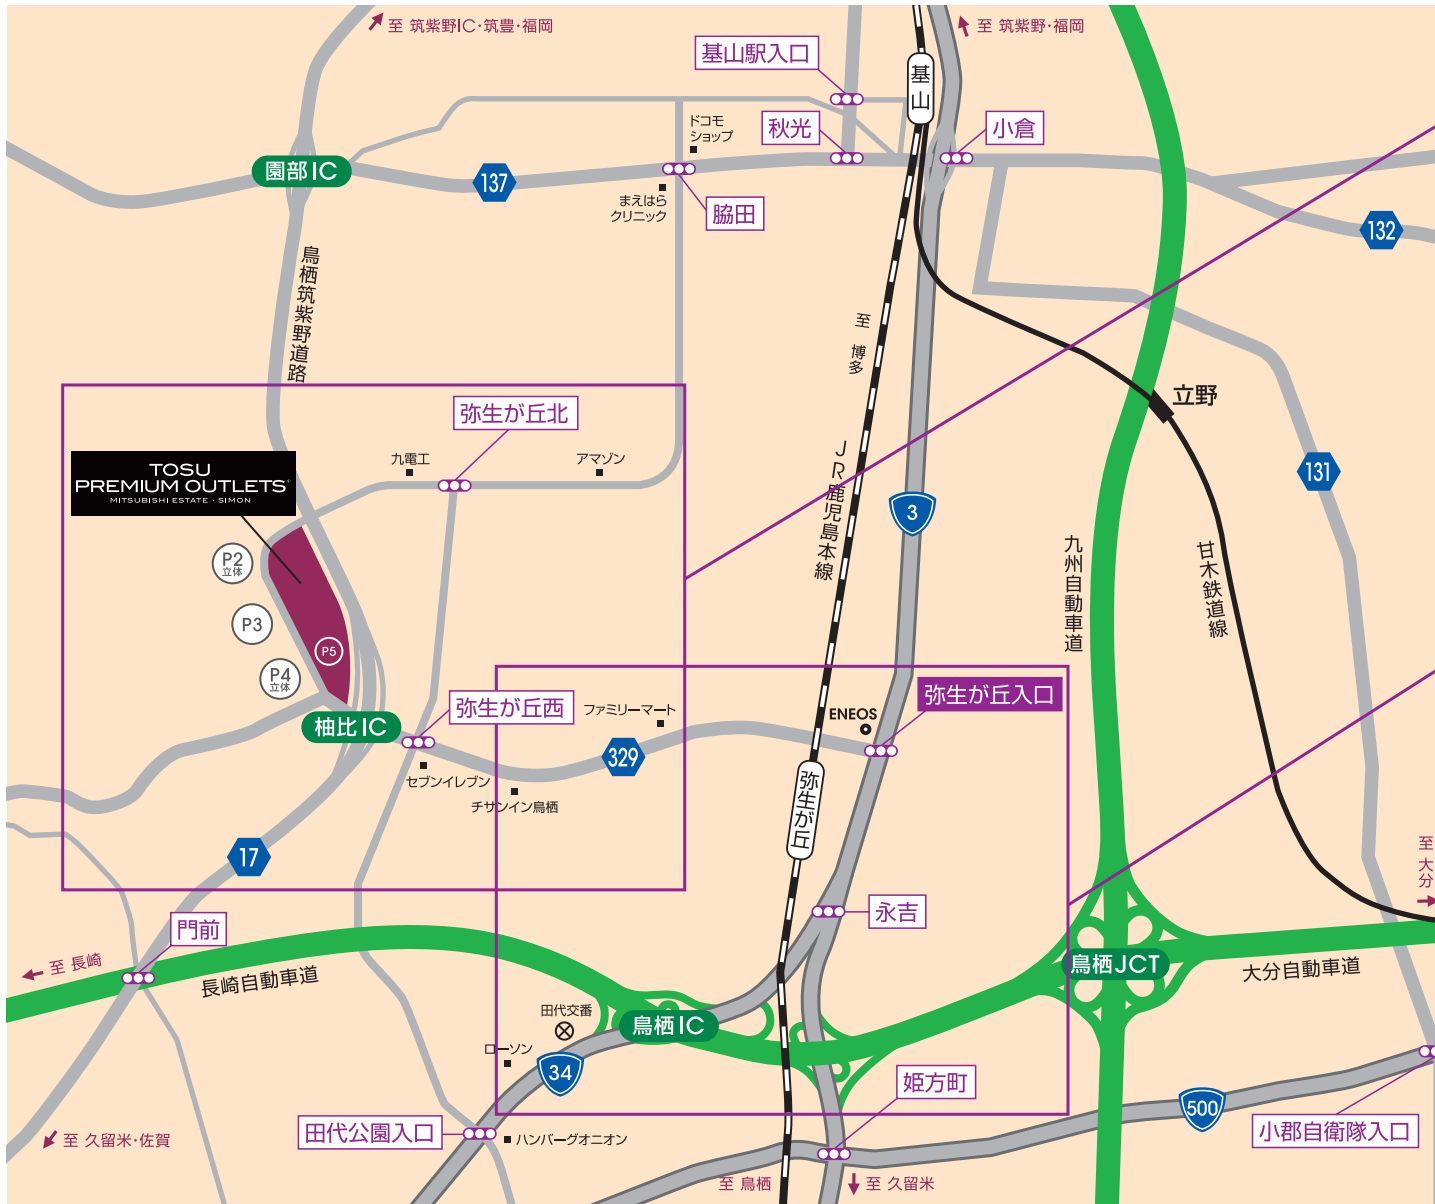

鳥栖プレミアム・アウトレット アクセスマップ

鳥栖プレミアム・アウトレット

〒841-0005 佐賀県鳥栖市弥生が丘8-1

※カーナビゲーションシステムをご利用の場合、「住所」にてご検索下さい。