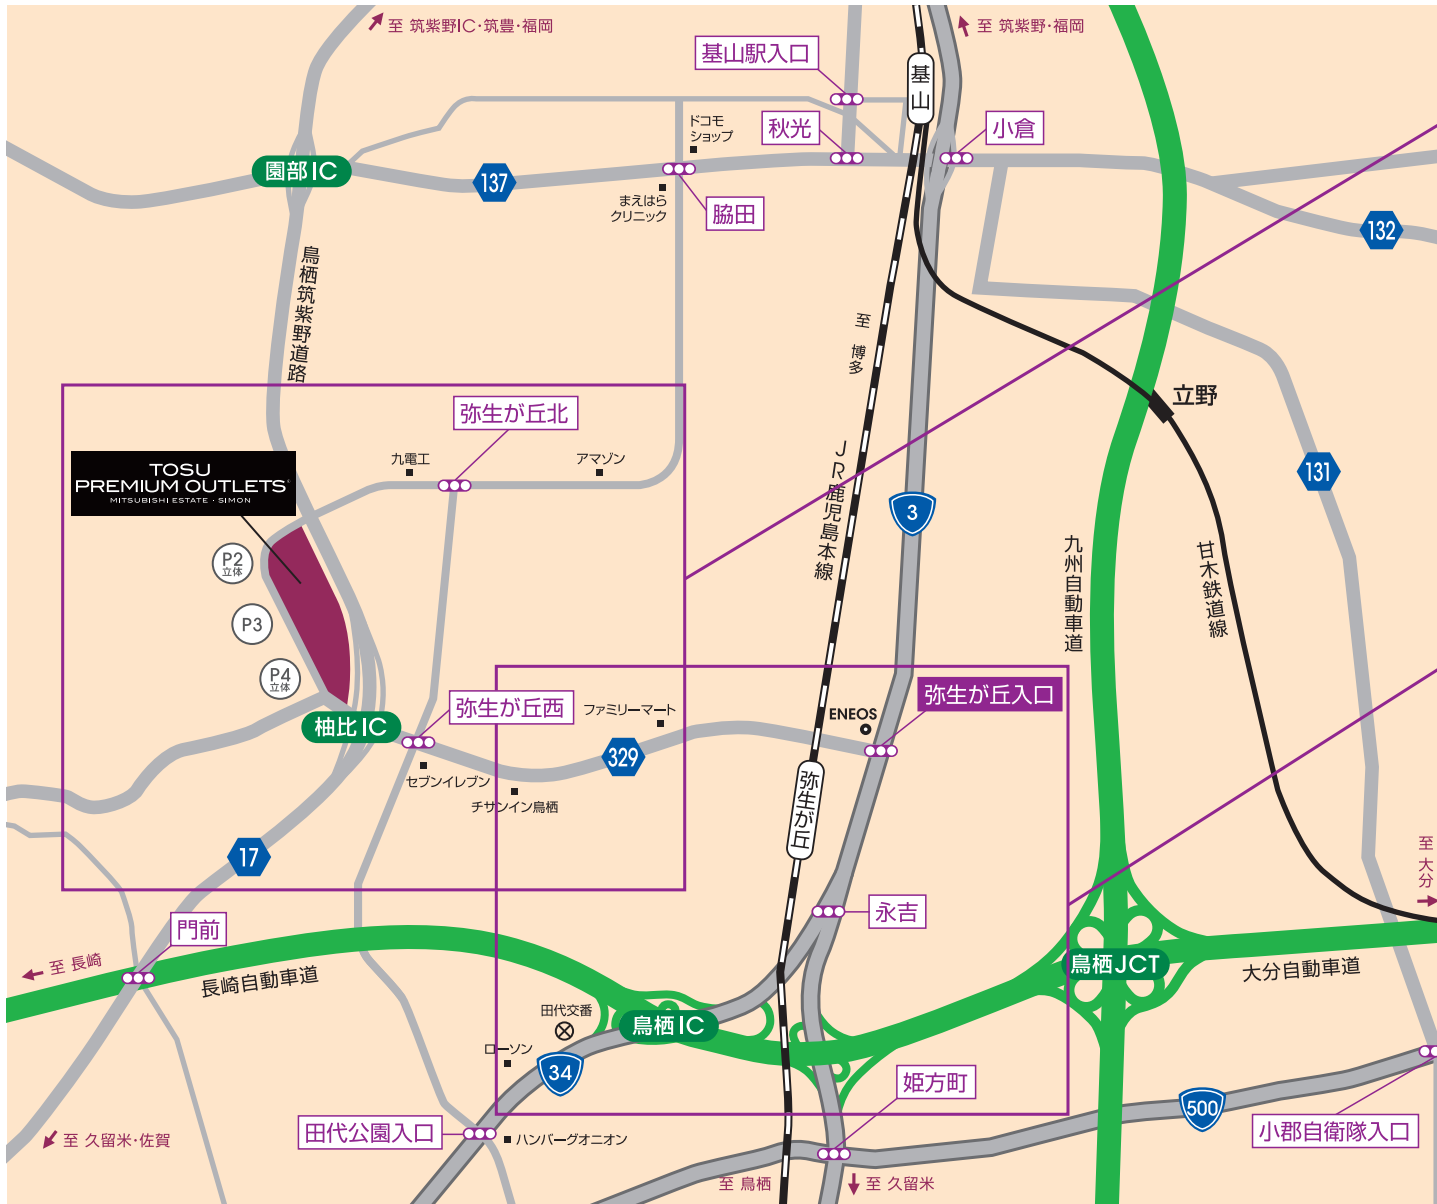

鳥栖プレミアム・アウトレット アクセスマップ

鳥栖プレミアム・アウトレット
〒841-0005 佐賀県鳥栖市弥生が丘8-1

※カーナビゲーションシステムをご利用の場合、「住所」にてご検索下さい。