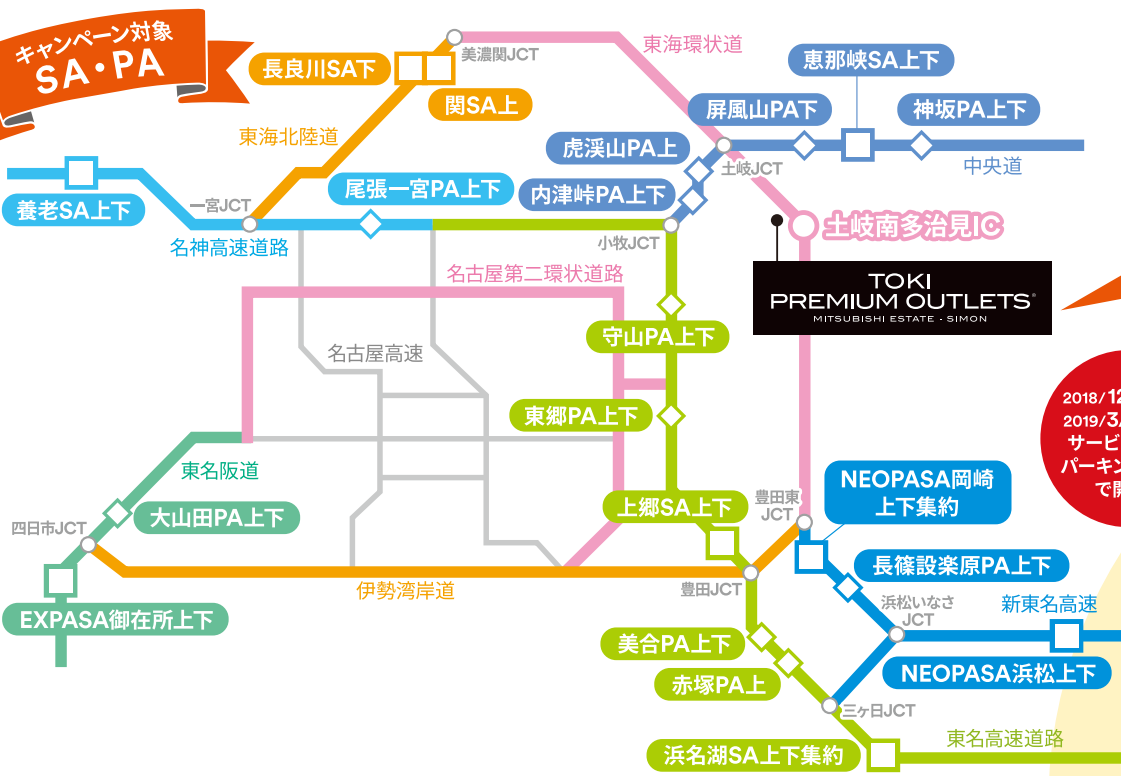

高速道路のSA・PAに立ち寄って 土岐プレミアム・アウトレットへ行こう!

2018/12/1[土] - 2019/5/31[金]

対象のSA・PAに設置のキャンペーンチラシを、
お買い物前に土岐プレミアム・アウトレット
インフォメーションセンターへご持参ください。

※お食事スタンプカード企画は、一部対象外の店舗がございます。
※ご利用の際はNEXCO中日本スマートフォン向けアプリ「わくわくハイウェイ」のダウンロードが必要です。

プレゼント 1 土岐プレミアム・アウトレットのお買い物が
さらにお得になる **クーポンシート** をプレゼント!

クーポン内容一例
Polo Ralph Lauren **5% OFF**
Gap **5% OFF** (¥5,000 以上お買い上げの場合)
※お一人様につき、4枚のお渡しとなります。
※クーポンシートは他の特典との併用ができない場合がございます。詳しくは各店舗スタッフにご確認ください。

プレゼント 2 対象のSA・PAの
ショッピングコーナーで
使える、**¥200割引券** を
プレゼント!

その場で
+
さらに!

※お一人様につき、1枚のお渡しとなります。
※¥200割引券は対象のSA・PAで、¥1,000以上のお買い物で
ご利用いただけます。
※期間限定の特設コーナー等ではご利用いただけません。