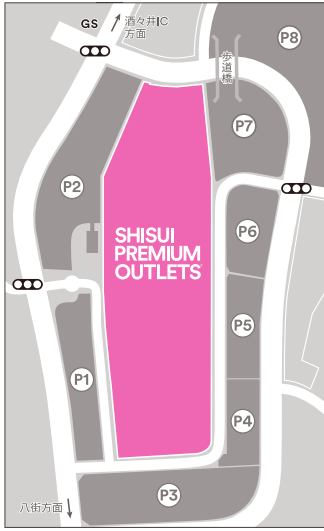

SHISUI PREMIUM OUTLETS® 酒々井プレミアム・アウトレット

<駐車場のご案内>

- ... 物販店
- ... 飲食店 (食物販店含む)

今秋、パワーアップオープン!
POWER UP OPEN!
in Autumn 2018

- インフォメーションセンター
Information Center
- お直し(ママのリフォーム)
Clothing Alterations
- 授乳室
Nursing Room
- ATM
(セブン銀行/千葉銀行/京葉銀行)
- 宅配便(国内のみ)
Delivery Service(Domestic Only)
- お手洗い
Restrooms
- こどもトイレ
Restrooms for Kids
- オストメイト対応お手洗い
Restrooms for Ostomates
- おむつ交換台
Diaper Changing
- 喫煙コーナー
Smoking Area
- 車椅子貸し出し
Wheelchair Rental
- ベビーカー貸し出し(コインロック式)
Stroller Rental (Coin-Operated)
- 自動体外式除細動器 ※管理室
AED
- プレイグラウンド
Play Ground
※雨天・荒天時はご利用いただけません。
- 噴水
Fountain
- 自動販売機(飲料)
Vending Machine (Beverages)
- コインロッカー(有料)
Coin Lockers
- 路線バス
Route Bus
- タクシー
Taxi
- 駐輪場(バイク/自転車)
Motorbike / Bicycle Parking Lot
- 酒々井コミュニケーションセンター
Shisui Communication Center
- 公衆電話
Public Phone
- 公衆無線LANサービス (Wi2 300/au Wi-Fi Spot)
Public Wi-Fi
- 外貨両替 ※有人対応
Currency Exchange
- 一括免税カウンター
Tax Free Counter
※手続きの詳細はインフォメーションセンターへお問い合わせください。
- プレイヤールーム
Prayer Room
- EV充電器
EV Charger
- 郵便ポスト
Mail Box

※マップ表記と現況が異なる場合、現況を優先させていただきます。あらかじめご了承ください。

営業時間

- 物販店舗・フードコート 10:00~20:00
- レストラン 11:00~21:00
- カフェ 9:30~20:00

※季節により営業時間が異なる場合があります。

休業日: 年1回 2月第3木曜日

酒々井プレミアム・アウトレット
〒285-0912 千葉県印旛郡酒々井町飯積2-4-1
PC・スマートフォン: PREMIUMOUTLETS.CO.JP