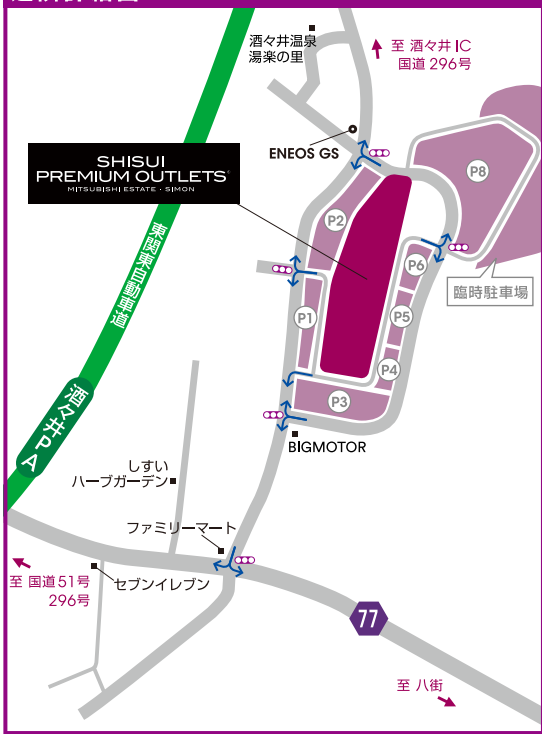

近隣詳細図

酒々井プレミアム・アウトレット

〒285-0912 千葉県印旛郡(いんぱぐん)酒々井町飯積(いいづみ)2-4-1

※旧住所〒285-0912 千葉県印旛郡酒々井町飯積689にてご検索ください。

※カーナビゲーションシステムによっては「印旛郡」が表示されない場合がございます。