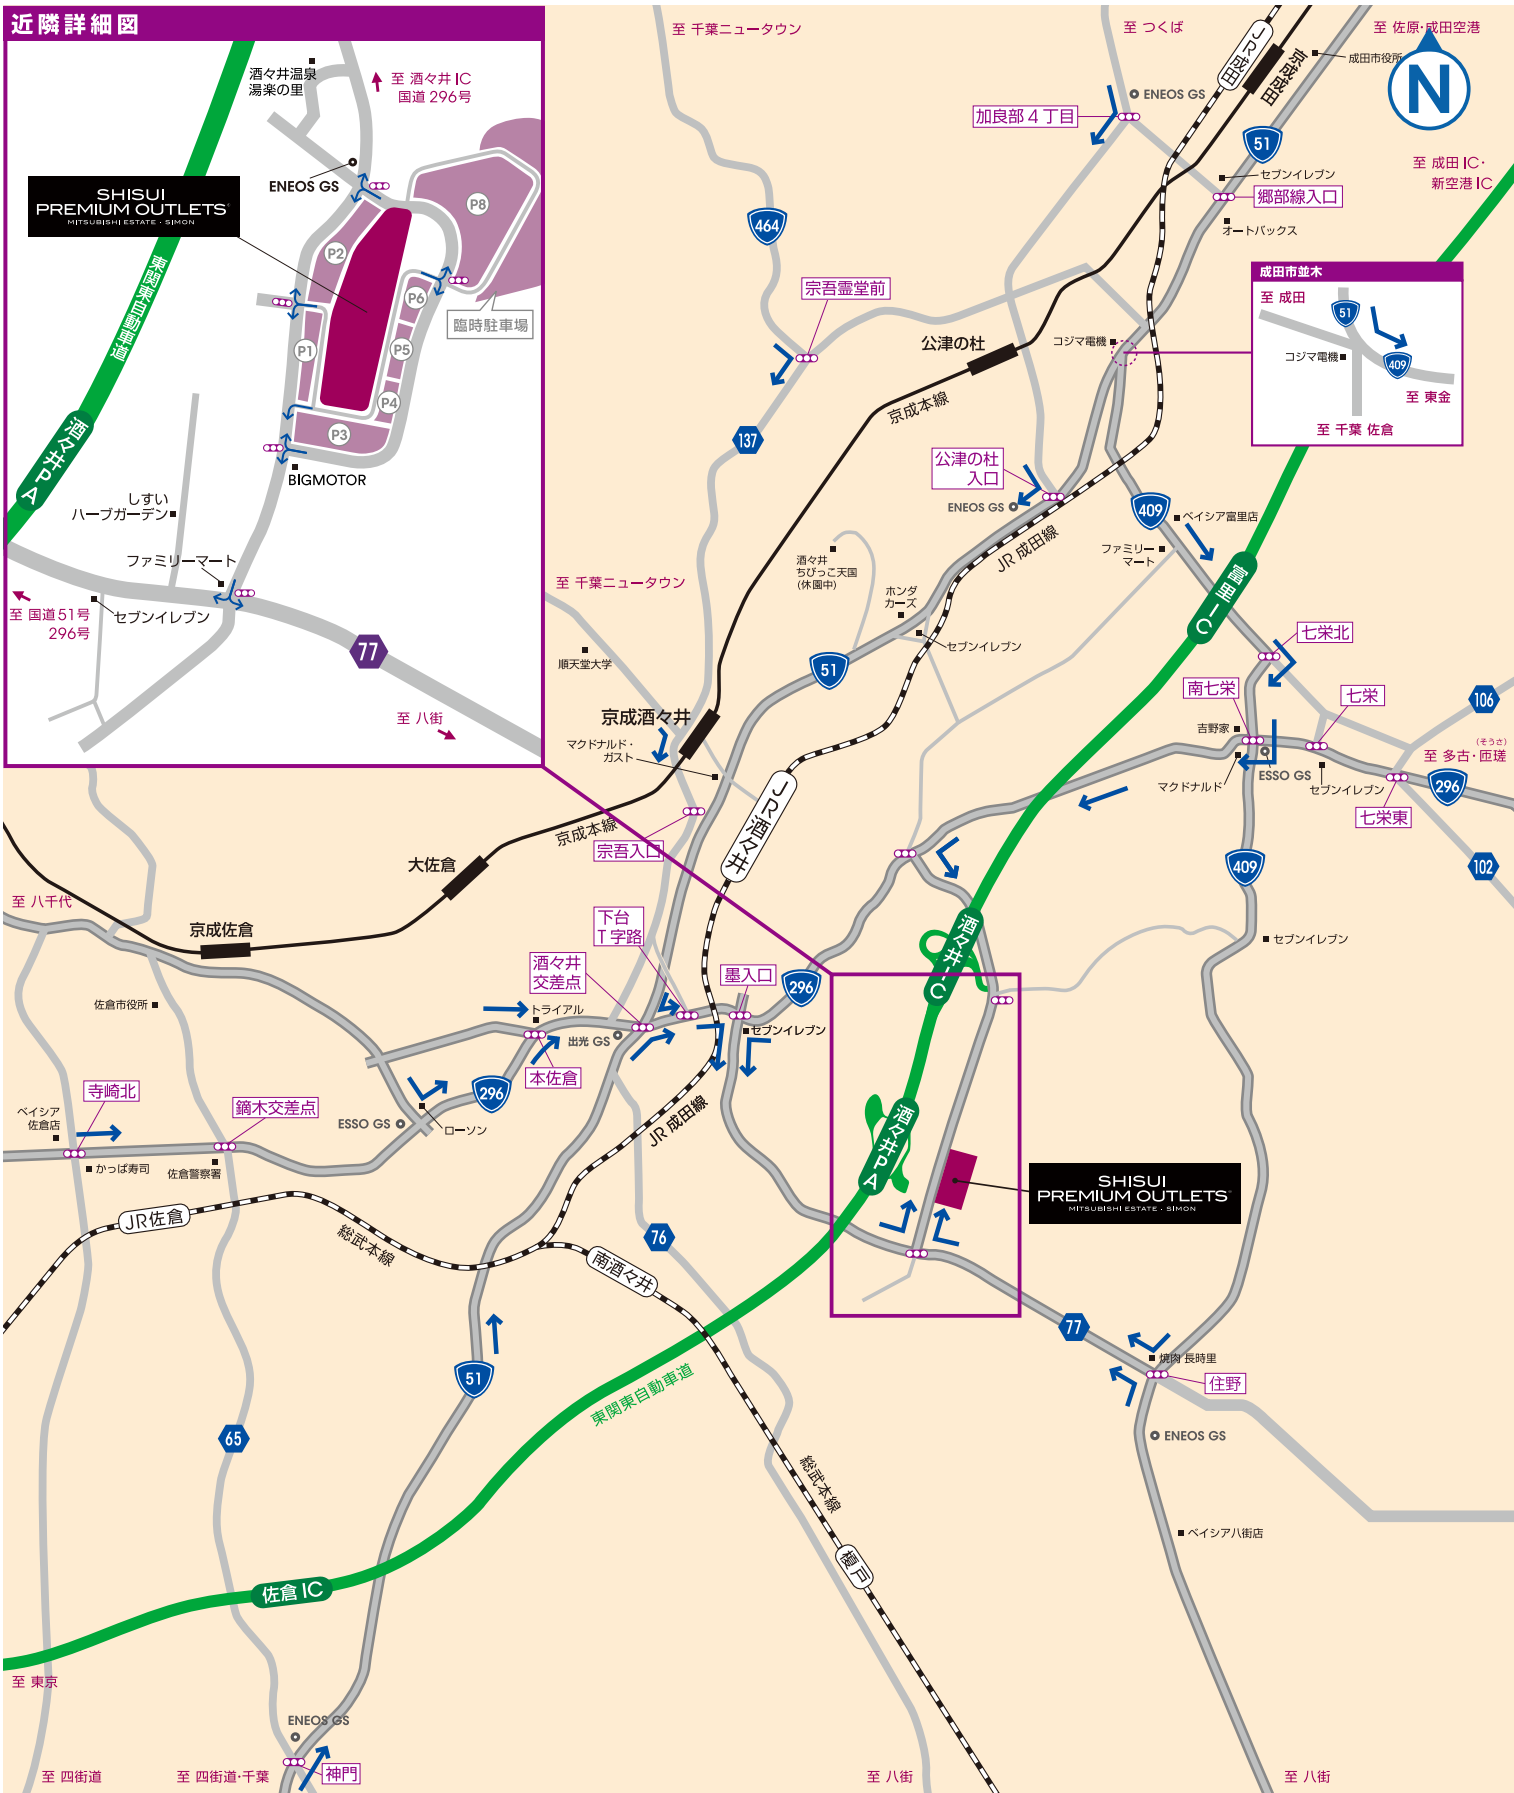

近隣詳細図

酒々井プレミアム・アウトレット

〒285-0912 千葉県印旛郡(いんぱぐん)酒々井町飯積(いいづみ)2-4-1

※旧住所〒285-0912 千葉県印旛郡酒々井町飯積689にてご検索ください。

※カーナビゲーションシステムによっては「印旛郡」が表示されない場合がございます。