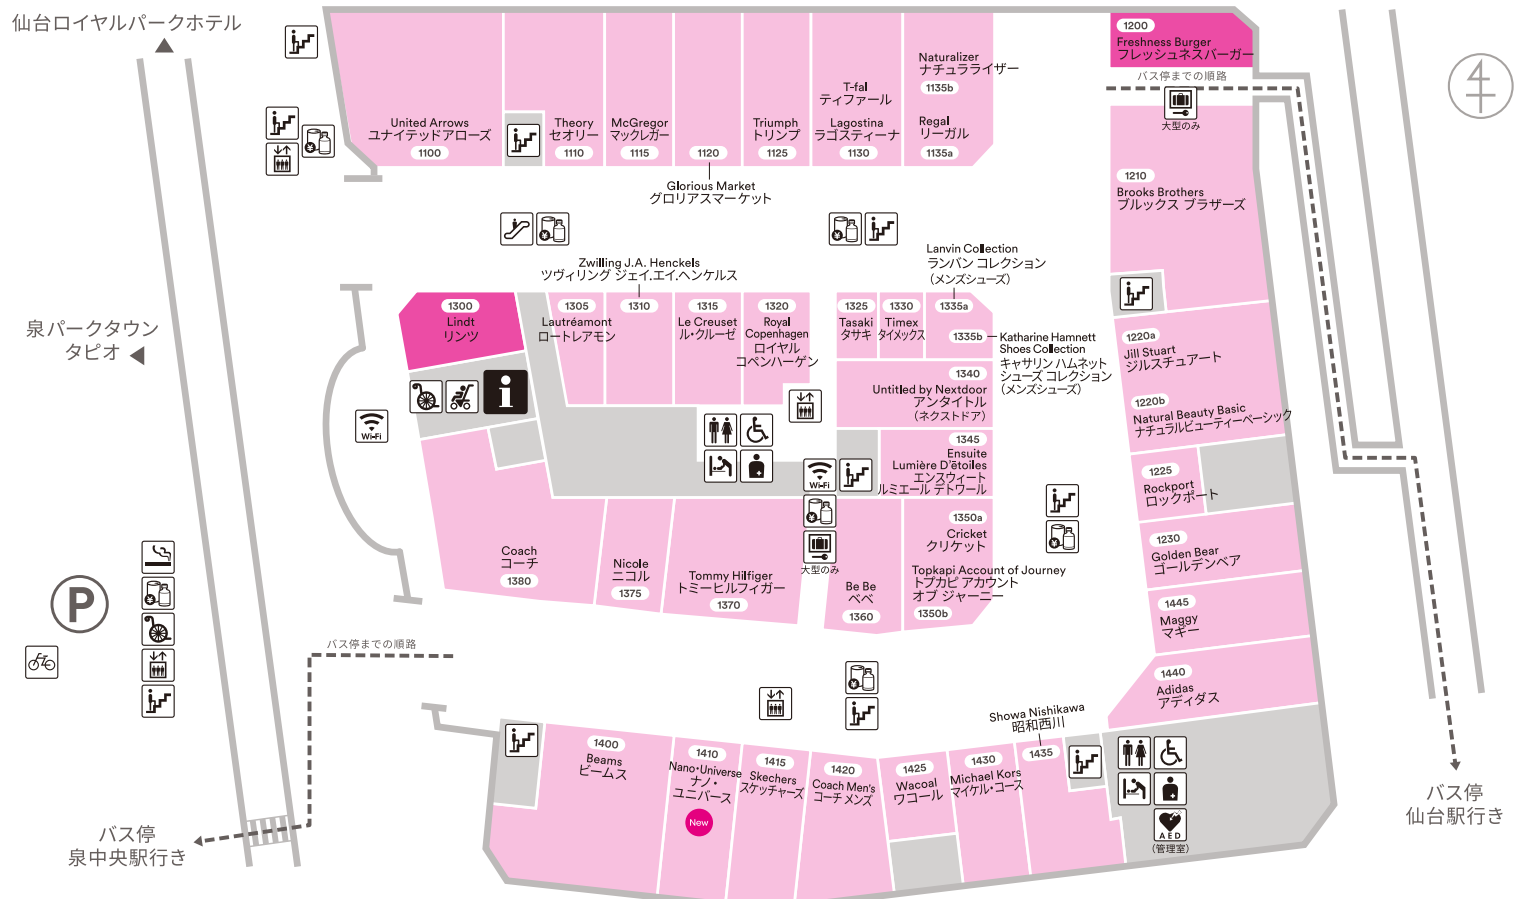

1F

- ... 物販店
- ... 飲食店 (食物販店含む)

インフォメーションセンター Information Center	宅配便(国内便のみ) Delivery Service (Domestic Only)	喫煙コーナー Smoking Area	自動販売機(飲料) Vending Machine (Beverages)	階段 Stairs
お直し(ママのリフォーム) Clothing Alterations	お手洗い Restrooms	車椅子貸し出し Wheelchair Rental	コインロッカー Coin Lockers	駐輪場 Bicycle Parking Lot
授乳室 Nursing Room	オストメイト対応お手洗い Restrooms for Ostomates	自動体外式除細動器 AED	エレベーター Elevator	公衆無線LANサービス(Free Wi-Fi) Public Wi-Fi
ATM (セブン銀行)	おむつ交換台 Diaper Changing	ベビーカー貸し出し Stroller Rental	エスカレーター Escalator	タクシー Taxi

タクシー乗り場は 仙台ロイヤルパークホテルにございます。

2F

- ... 物販店
- ... 飲食店
(食物販店含む)

- | | | | | |
|---------------------------------------|--|------------------------------|--|--|
| インフォメーションセンター
Information Center | 宅配便(国内便のみ)
Delivery Service (Domestic Only) | 喫煙コーナー
Smoking Area | 自動販売機(飲料)
Vending Machine (Beverages) | 階段
Stairs |
| お直し(ママのリフォーム)
Clothing Alterations | お手洗い
Restrooms | 車椅子貸し出し
Wheelchair Rental | コインロッカー
Coin Lockers | 駐輪場
Bicycle Parking Lot |
| 授乳室
Nursing Room | オストメイト対応お手洗い
Restrooms for Ostomates | 自動体外式除細動器
AED | エレベーター
Elevator | 公衆無線LANサービス (Free Wi-Fi)
Public Wi-Fi |
| ATM
(セブン銀行) | おむつ交換台
Diaper Changing | ベビーカー貸し出し
Stroller Rental | エスカレーター
Escalator | タクシー乗り場
仙台ロイヤルパークホテルにございます。 |

仙台泉プレミアム・アウトレット
〒981-3297 宮城県仙台市泉区寺岡6-1-1
PC・スマートフォン: PREMIUMOUTLETS.CO.JP

営業時間	Shops 10:00~20:00 (2月 10:00~19:00)
休業日	Freshness Burger / Tully's Coffee 9:30~20:00 (2月 9:30~19:00) 休業日: 元日、2月第3木曜日 ※年2回

※季節・期間により営業時間が変更となる場合がございます。

- 喫煙は灰皿のある場所をお願いいたします。歩行中の喫煙はご遠慮ください。
- 店舗内への犬やネコなどのペット同伴でのご入店はご遠慮ください。
- 車イス、ベビーカー以外のバイク、自転車、子供用乗物、その他の乗り入れ、持ち込みはご遠慮ください。
- 施設内における無断での商業目的での写真、ビデオ撮影はくれぐれもご遠慮ください。発見した場合は、法的手段を取らせて頂きます。