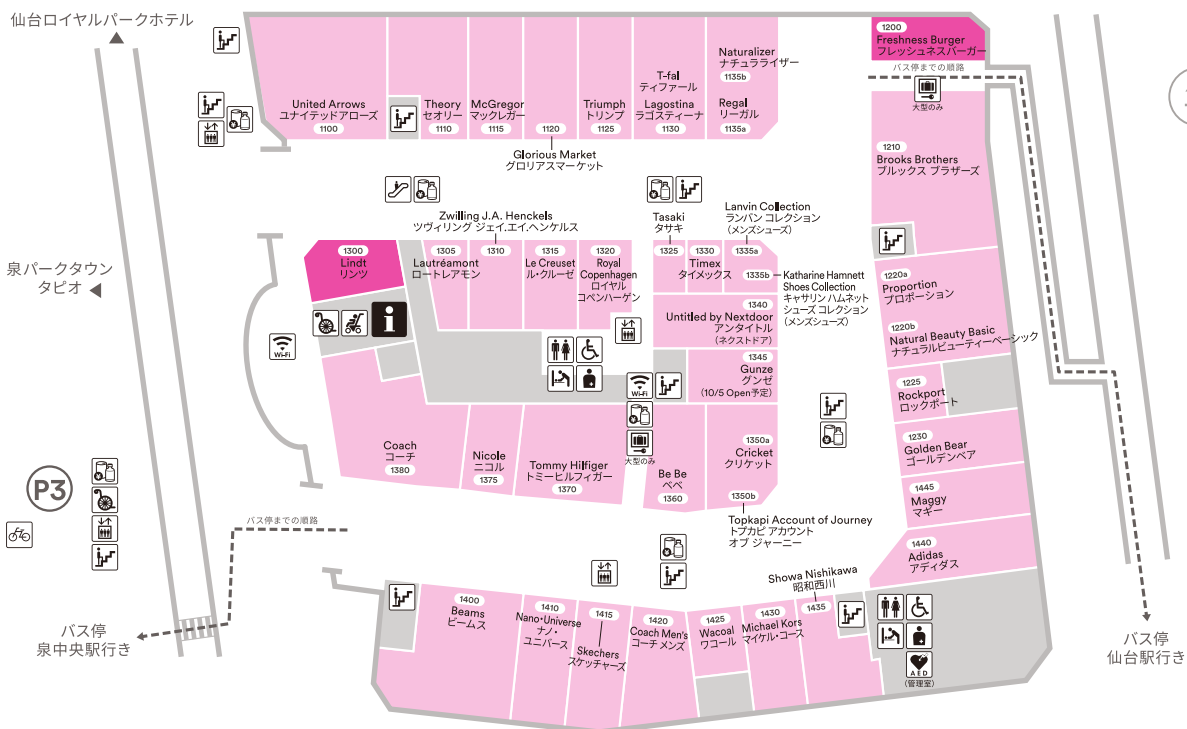

## 1F

… 物販店 / Brand Shops

… 飲食店 / Food & Café  
(食物販店含む)

- インフォメーションセンター  
Information Center
  - お直し(ママのリフォーム)  
Clothing Alterations
  - 授乳室  
Nursing Room
  - ATM  
(セブン銀行)
  - 宅配便(国内便のみ)  
Delivery Service(Domestic Only)
  - お手洗い  
Restrooms
  - オストメイト対応お手洗い  
Restrooms for Ostomates
  - おむつ交換台  
Diaper Changing
  - 喫煙コーナー  
Smoking Area
  - 車椅子貸し出し  
Wheelchair Rental
  - 自動体外式除動器  
AED
  - ベビーカー貸し出し  
Stroller Rental
  - 自動販売機(飲料)  
Vending Machine(Beverages)
  - コインロッカー  
Coin Lockers
  - エレベーター  
Elevator
  - エスカレーター  
Escalator
  - 階段  
Stairs
  - 駐輪場  
Bicycle Parking Lot
  - 公衆無線LANサービス(Free Wi-Fi)  
Public Wi-Fi
  - タクシー  
Taxi
- タクシー乗り場は 仙台ロイヤルパークホテルにございます。  
バス停・タクシー乗り場のご案内をご覧ください。

### <バス停・タクシー乗り場のご案内>

寺岡一丁目北・泉アウトレット		<b>360円</b> (約20分)	泉中央駅
寺岡六丁目・泉アウトレット		<b>680円</b> (約40分)	仙台駅

●仙台駅、泉中央駅バスは毎時約3~4本運行いたしております。  
※1F・インフォメーションセンターにて時刻表をご用意いたしております。

仙台駅からはお得な往復割引きっぷ  
**通常 1,360円→1,080円**  
を是非ご利用ください。

※仙台駅西口バスターミナル内 宮城交通案内所にて販売中。

### <バス停・タクシー乗り場のご案内>

寺岡一丁目北・泉アウトレット		360円 (約20分)	→	泉中央駅
寺岡六丁目・泉アウトレット		680円 (約40分)	→	仙台駅

● 仙台駅、泉中央駅バスは毎時約3~4本運行いたしております。  
※1F・インフォメーションセンターにて時刻表をご用意いたしております。

仙台駅からはお得な往復割引きっぷ  
**通常 1,360円→1,080円**  
を是非ご利用ください。