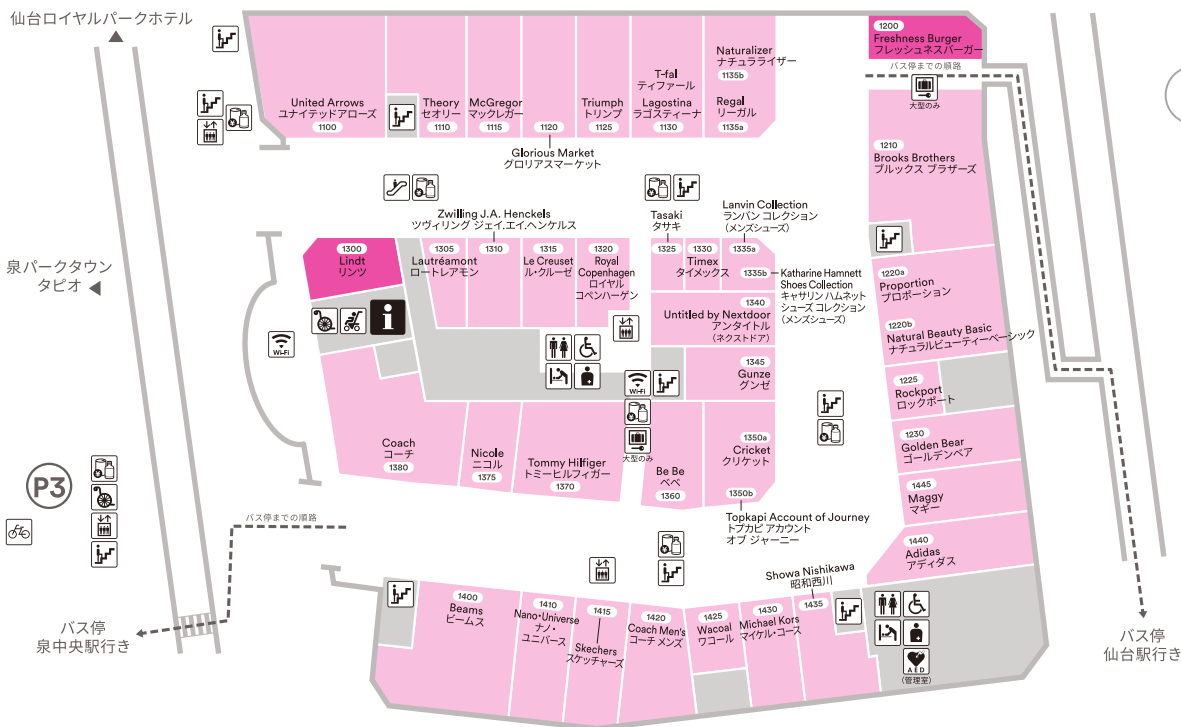

## 1F

… 物販店 / Brand Shops

… 飲食店 / Food & Café  
(食物販店含む)

- インフォメーション センター  
Information Center
  - お直し(ママのリフォーム)  
Clothing Alterations
  - 授乳室  
Nursing Room
  - ATM  
(セブン銀行)
  - 宅配便(国内便のみ)  
Delivery Service (Domestic Only)
  - お手洗い  
Restrooms
  - オストメイト対応お手洗い  
Restrooms for Ostomates
  - おむつ交換台  
Diaper Changing
  - 喫煙コーナー  
Smoking Area
  - 車椅子貸し出し  
Wheelchair Rental
  - 自動体外式除動器  
AED
  - ベビーカー貸し出し  
Stroller Rental
  - 自動販売機(飲料)  
Vending Machine (Beverages)
  - コインロッカー  
Coin Lockers
  - エレベーター  
Elevator
  - エスカレーター  
Escalator
  - 階段  
Stairs
  - 駐輪場  
Bicycle Parking Lot
  - 公衆無線LANサービス (Free Wi-Fi)  
Public Wi-Fi
  - タクシー  
Taxi
- タクシー乗り場は 仙台ロイヤルパークホテルにございます。  
<バス停・タクシー乗り場のご案内>をご覧ください。

### <バス停・タクシー乗り場のご案内>

寺岡一丁目北・泉アウトレット		<b>360円</b> (約20分)	泉中央駅
寺岡六丁目・泉アウトレット		<b>680円</b> (約40分)	仙台駅

●仙台駅、泉中央駅バスは毎時約3~4本運行いたしております。  
※1F・インフォメーションセンターにて時刻表をご用意いたしております。

仙台駅からはお得な往復割引きっぷ  
**通常 1,360円→1,080円**  
を是非ご利用ください。

※仙台駅西口バスターミナル内 宮城交通案内所にて販売中。

### <バス停・タクシー乗り場のご案内>

寺岡一丁目・泉アウトレット		360円 (約20分)	→ 泉中央駅
寺岡六丁目・泉アウトレット		680円 (約40分)	→ 仙台駅

● 仙台駅、泉中央駅バスは毎時約3~4本運行いたしております。  
※1F・インフォメーションセンターにて時刻表をご用意いたしております。

仙台駅からはお得な往復割りきっぷ  
**通常 1,360円→1,080円**  
を是非ご利用ください。