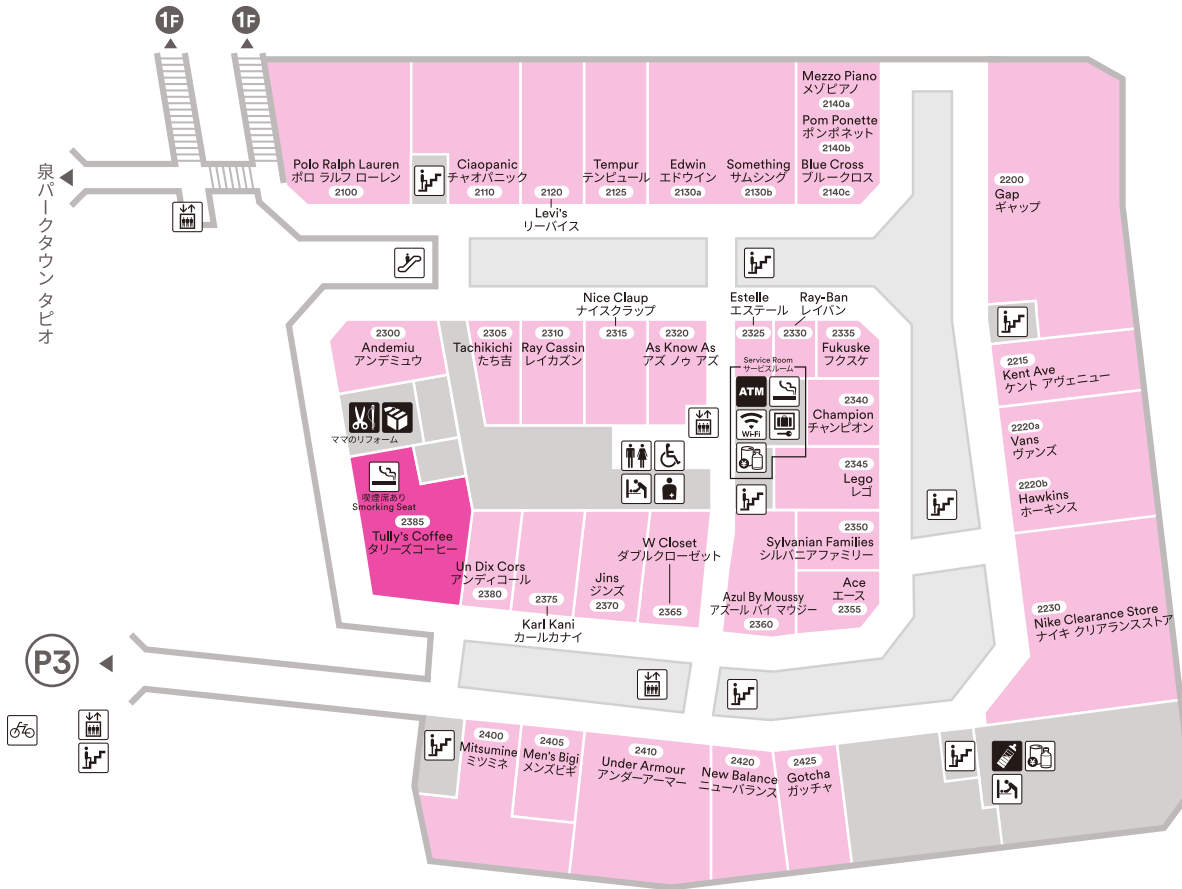

## 1F

… 物販店 / Brand Shops

… 飲食店 / Food & Café  
(食物販店含む)

- インフォメーションセンター  
Information Center
  - お直し(ママのリフォーム)  
Clothing Alterations
  - 授乳室  
Nursing Room
  - ATM  
(セブン銀行)
  - 宅配便(国内便のみ)  
Delivery Service(Domestic Only)
  - お手洗い  
Restrooms
  - オストメイト対応お手洗い  
Restrooms for Ostomates
  - おむつ交換台  
Diaper Changing
  - 喫煙コーナー  
Smoking Area
  - 車椅子貸し出し  
Wheelchair Rental
  - 自動体外式除動器  
AED
  - ベビーカー貸し出し  
Stroller Rental
  - 自動販売機(飲料)  
Vending Machine(Beverages)
  - コインロッカー  
Coin Lockers
  - エレベーター  
Elevator
  - エスカレーター  
Escalator
  - 階段  
Stairs
  - 駐輪場  
Bicycle Parking Lot
  - 公衆無線LANサービス(Free Wi-Fi)  
Public Wi-Fi
  - タクシー  
Taxi
- タクシー乗り場は 仙台ロイヤルパークホテルにございます。  
バス停・タクシー乗り場のご案内をご覧ください。

### <バス停・タクシー乗り場のご案内>

寺岡一丁目北・泉アウトレット		<b>360円</b> (約20分)	泉中央駅
寺岡六丁目・泉アウトレット		<b>680円</b> (約40分)	仙台駅

●仙台駅、泉中央駅バスは毎時約3~4本運行いたしております。  
※1F・インフォメーションセンターにて時刻表をご用意いたしております。

仙台駅からはお得な往復割引きっぷ  
**通常 1,360円→1,080円**  
を是非ご利用ください。

※仙台駅西口バスターミナル内 宮城交通案内所にて販売中。

## 2F

… 物販店 / Brand Shops

… 飲食店 / Food & Café  
(食物販店含む)

- インフォメーションセンター  
Information Center
  - お直し(ママのリフォーム)  
Clothing Alterations
  - 授乳室  
Nursing Room
  - ATM  
(セブン銀行)
  - 宅配便(国内便のみ)  
Delivery Service(Domestic Only)
  - お手洗い  
Restrooms
  - オストメイト対応お手洗い  
Restrooms for Ostomates
  - おむつ交換台  
Diaper Changing
  - 喫煙コーナー  
Smoking Area
  - 車椅子貸し出し  
Wheelchair Rental
  - 自動体外式除細動器  
AED
  - ベビーカー貸し出し  
Stroller Rental
  - 自動販売機(飲料)  
Vending Machine(Beverages)
  - コインロッカー  
Coin Lockers
  - エレベーター  
Elevator
  - エスカレーター  
Escalator
  - 階段  
Stairs
  - 駐輪場  
Bicycle Parking Lot
  - 公衆無線LANサービス(Free Wi-Fi)  
Public Wi-Fi
  - タクシー  
Taxi
- タクシー乗り場は 仙台ロイヤルパークホテルにございます。  
<バス停・タクシー乗り場の案内>をご覧ください。