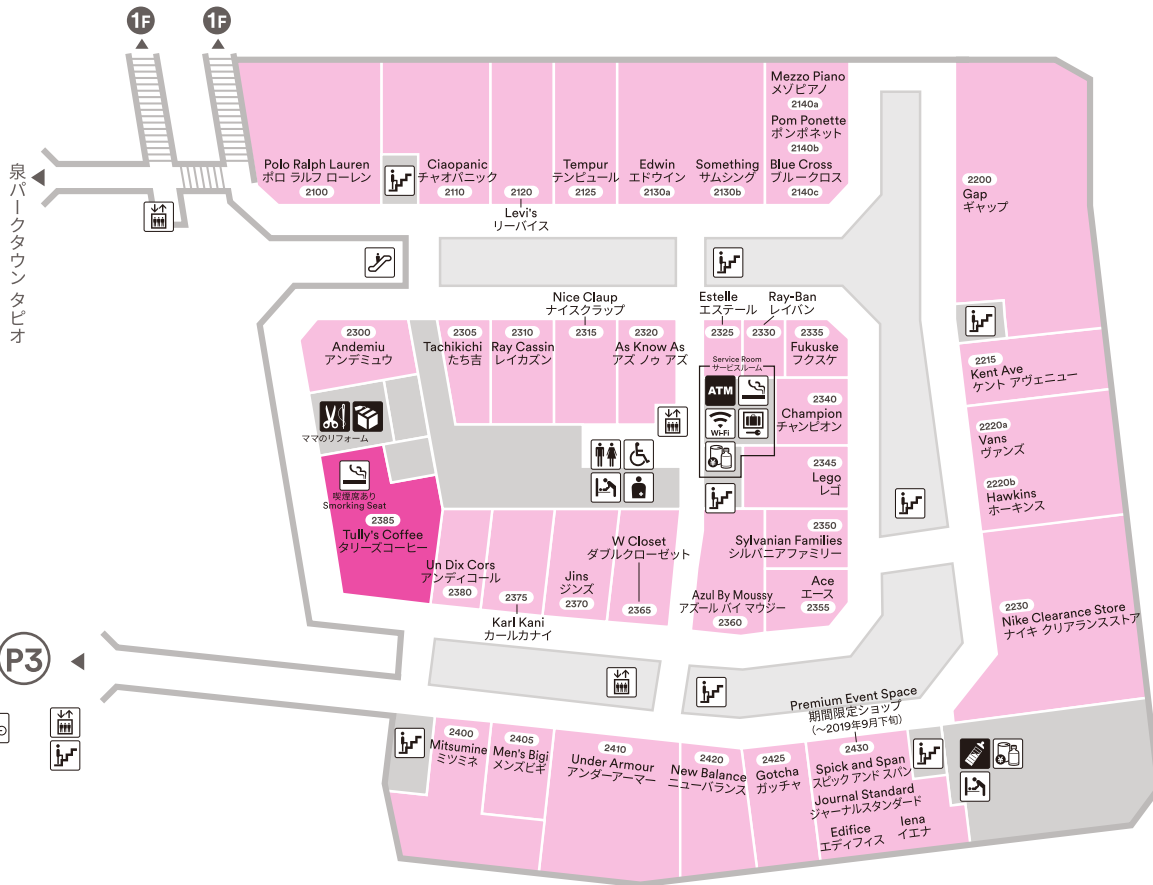

## 1F

… 物販店 / Brand Shops

… 飲食店 / Food & Café  
(食物販店含む)

- インフォメーション センター  
Information Center
  - お直し(ママのリフォーム)  
Clothing Alterations
  - 授乳室  
Nursing Room
  - ATM  
(セブン銀行)
  - 宅配便(国内便のみ)  
Delivery Service (Domestic Only)
  - お手洗い  
Restrooms
  - オストメイト対応お手洗い  
Restrooms for Ostomates
  - おむつ交換台  
Diaper Changing
  - 喫煙コーナー  
Smoking Area
  - 車椅子貸し出し  
Wheelchair Rental
  - 自動体外式除動器  
AED
  - ベビーカー貸し出し  
Stroller Rental
  - 自動販売機(飲料)  
Vending Machine (Beverages)
  - コインロッカー  
Coin Lockers
  - エレベーター  
Elevator
  - エスカレーター  
Escalator
  - 階段  
Stairs
  - 駐輪場  
Bicycle Parking Lot
  - 公衆無線LANサービス (Free Wi-Fi)  
Public Wi-Fi
  - タクシー  
Taxi
- タクシー乗り場は 仙台ロイヤルパークホテルにございます。  
<バス停・タクシー乗り場のご案内>をご覧ください。

### <バス停・タクシー乗り場のご案内>

寺岡一丁目北・泉アウトレット		<b>360円</b> (約20分)	泉中央駅
寺岡六丁目・泉アウトレット		<b>680円</b> (約40分)	仙台駅

●仙台駅、泉中央駅バスは毎時約3~4本運行いたしております。  
※1F・インフォメーションセンターにて時刻表をご用意いたしております。

仙台駅からはお得な往復割引きっぷ  
**通常 1,360円→1,080円**  
を是非ご利用ください。

※仙台駅西口バスターミナル内 宮城交通案内所にて販売中。

## 2F

… 物販店 / Brand Shops

… 飲食店 / Food & Café  
(食物販店含む)

- インフォメーションセンター  
Information Center
  - お直し(ママのリフォーム)  
Clothing Alterations
  - 授乳室  
Nursing Room
  - ATM  
(セブン銀行)
  - 宅配便(国内便のみ)  
Delivery Service(Domestic Only)
  - お手洗い  
Restrooms
  - オストメイト対応お手洗い  
Restrooms for Ostomates
  - おむつ交換台  
Diaper Changing
  - 喫煙コーナー  
Smoking Area
  - 車椅子貸し出し  
Wheelchair Rental
  - 自動体外式除細動器  
AED
  - ベビーカー貸し出し  
Stroller Rental
  - 自動販売機(飲料)  
Vending Machine(Beverages)
  - コインロッカー  
Coin Lockers
  - エレベーター  
Elevator
  - エスカレーター  
Escalator
  - 階段  
Stairs
  - 駐輪場  
Bicycle Parking Lot
  - 公衆無線LANサービス(Free Wi-Fi)  
Public Wi-Fi
  - タクシー  
Taxi
- タクシー乗り場は 仙台ロイヤルパークホテルにご座います。  
<バス停・タクシー乗り場の案内>をご覧ください。