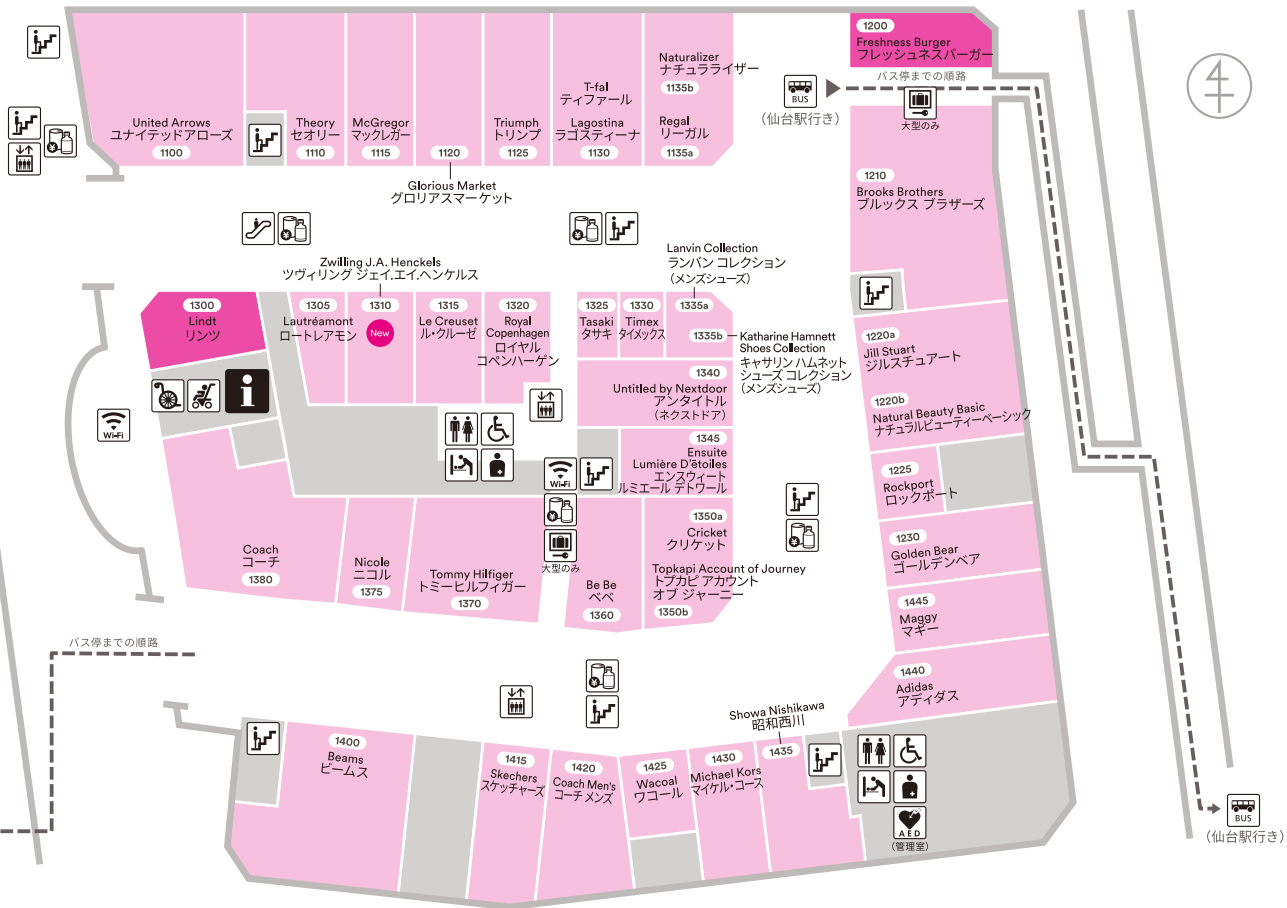

1F

仙台ロイヤルパークホテル

泉パークタウン
タピオ

- 物販店
- 飲食店 (食物販店含む)

- インフォメーションセンター
Information Center
- お直し(ママのリフォーム)
Clothing Alterations
- 授乳室
Nursing Room
- ATM
(セブン銀行)

- 宅配便(国内便のみ)
Delivery Service(Domestic Only)
- お手洗い
Restrooms
- オストメイト対応お手洗い
Restrooms for Ostomates
- おむつ交換台
Diaper Changing

- 喫煙コーナー
Smoking Area
- 車椅子貸し出し
Wheelchair Rental
- 自動体外式除細動器
AED
- ベビーカー貸し出し
Stroller Rental

- 自動販売機(飲料)
Vending Machine(Beverages)
- コインロッカー
Coin Lockers
- エレベーター
Elevator
- エスカレーター
Escalator

- 階段
Stairs
- 路線バス
Route Bus
- 駐輪場
Bicycle Parking Lot
- 公衆無線LANサービス (Free Wi-Fi)
Public Wi-Fi

- タクシー
Taxi
タクシー乗り場は
仙台ロイヤルパークホテルにございます。

2F

- ... 物販店
- ... 飲食店
(食物販店含む)

- | | | | | | |
|---------------------------------------|---|------------------------------|---|--|---------------------------------|
| インフォメーションセンター
Information Center | 宅配便(国内便のみ)
Delivery Service(Domestic Only) | 喫煙コーナー
Smoking Area | 自動販売機(飲料)
Vending Machine(Beverages) | 階段
Stairs | タクシー
Taxi |
| お直し(ママのリフォーム)
Clothing Alterations | お手洗い
Restrooms | 車椅子貸し出し
Wheelchair Rental | コインロッカー
Coin Lockers | 路線バス
Route Bus | タクシー乗り場は
仙台ロイヤルパークホテルにございます。 |
| 授乳室
Nursing Room | オストメイト対応お手洗い
Restrooms for Ostomates | 自動体外式除細動器
AED | エレベーター
Elevator | 駐輪場
Bicycle Parking Lot | |
| ATM
(セブン銀行) | おむつ交換台
Diaper Changing | ベビーカー貸し出し
Stroller Rental | エスカレーター
Escalator | 公衆無線LANサービス (Free Wi-Fi)
Public Wi-Fi | |

仙台泉プレミアム・アウトレット
〒981-3297 宮城県仙台市泉区寺岡6-1-1
PC・スマートフォン:PREMIUMOUTLETS.CO.JP

営業時間	Shops 10:00~20:00 (2月 10:00~19:00)
休業日	Freshness Burger / Tully's Coffee 9:30~20:00 (2月 9:30~19:00) 休業日: 元日、2月第3木曜日 ※年2回

※季節・期間により営業時間に変更となる場合がございます。