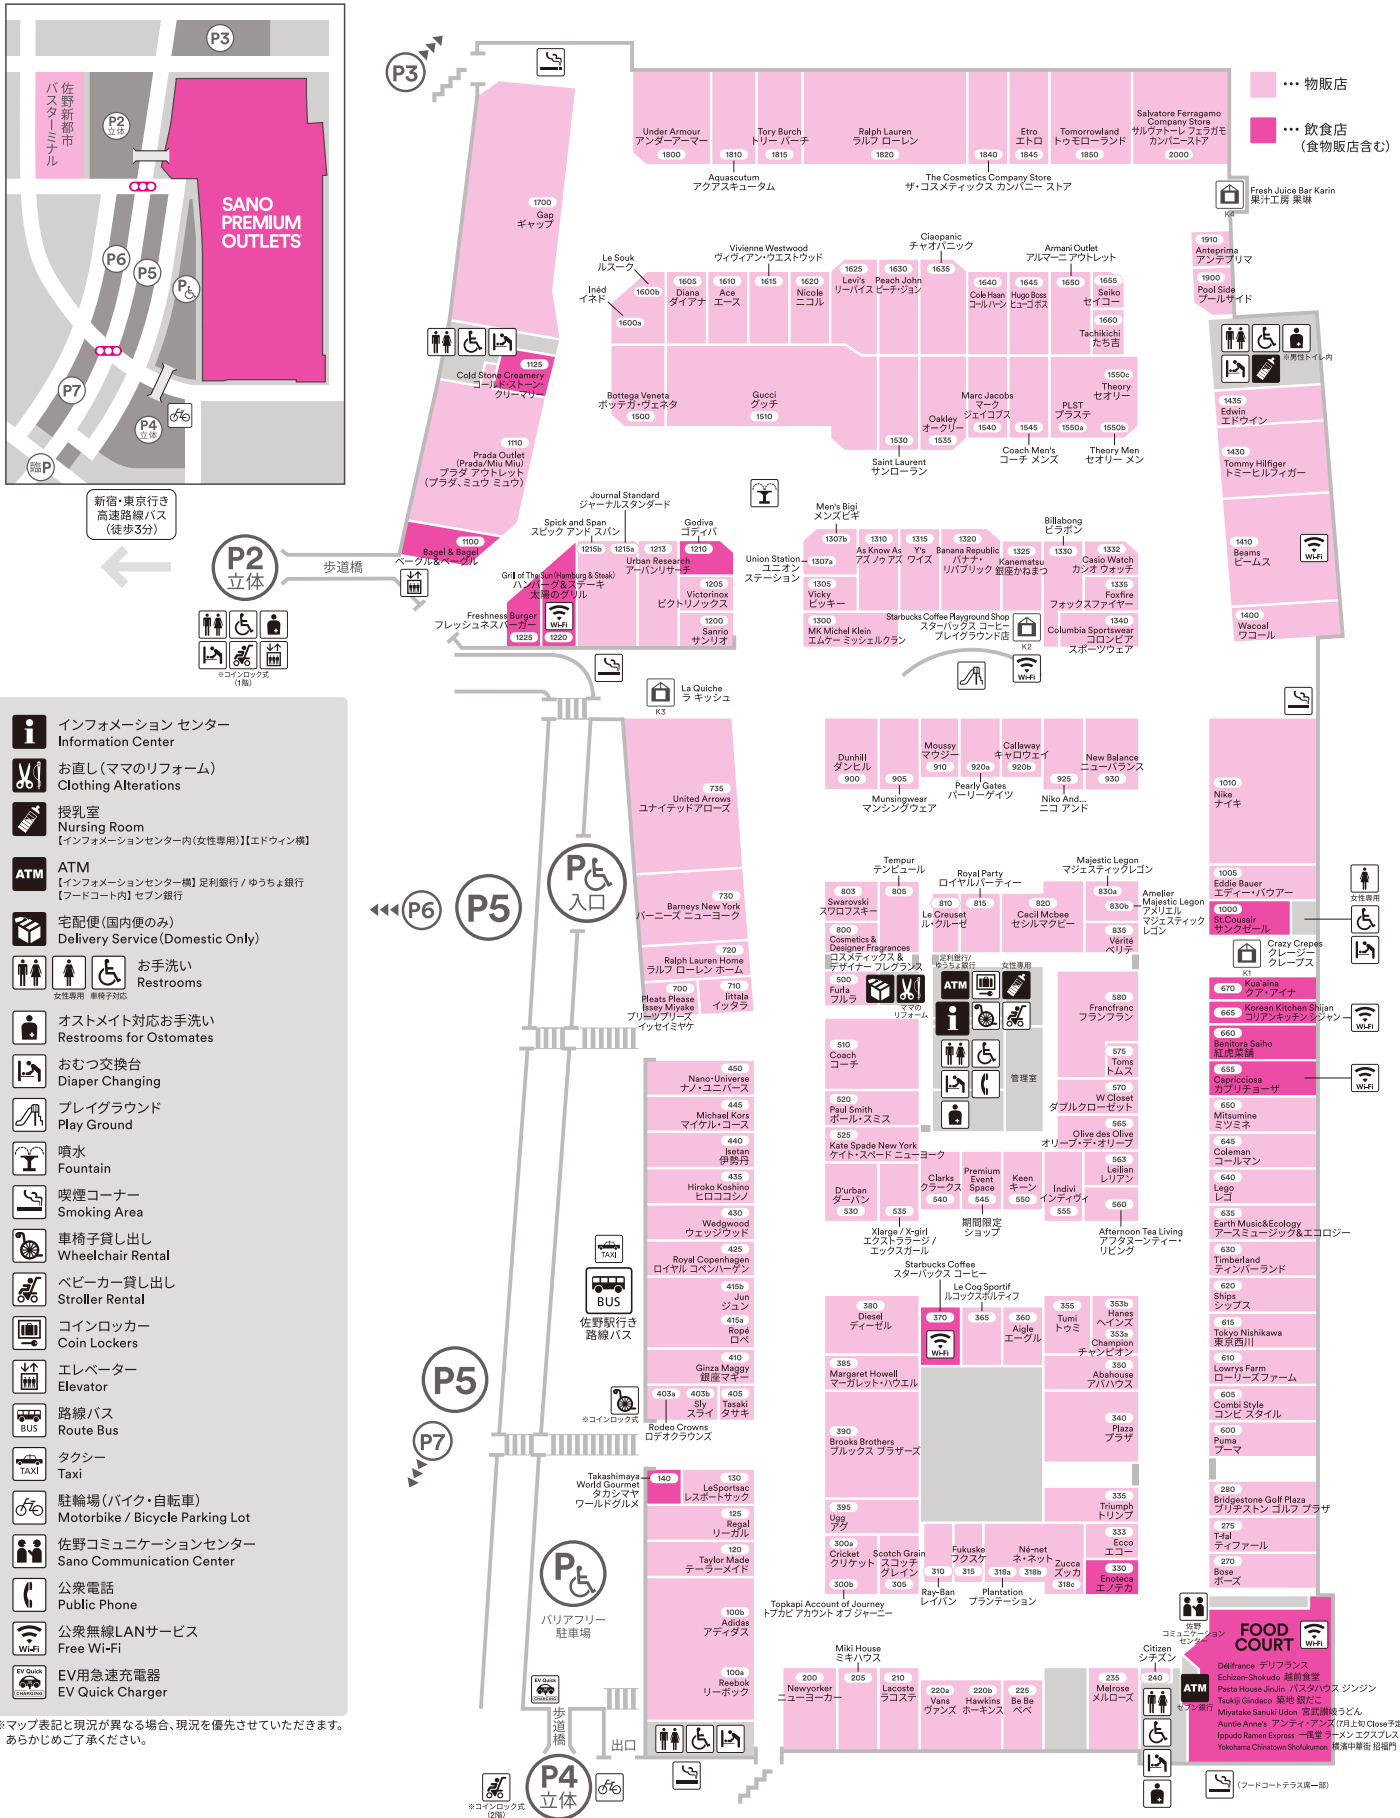

SANO PREMIUM OUTLETS® 佐野プレミアム・アウトレット

< 駐車場のご案内 >

佐野プレミアム・アウトレット
 〒327-0822 栃木県佐野市越名町2058番
 PC・スマートフォン: PREMIUMOUTLETS.CO.JP

営業時間
休業日

●物販店舗・フードコート 10:00~20:00 ●カフェ 9:30~20:30
 ●レストラン 11:00~21:00
 休業日: 年1回 2月第3木曜日

●施設内で撮影した写真、ビデオなど、商業目的使用はお断りいたします。 ●店舗内への犬やネコなどのペット同伴のご入店はご遠慮ください。 ●喫煙は灰皿のある場所をお願いいたします。歩行中の喫煙はご遠慮ください。