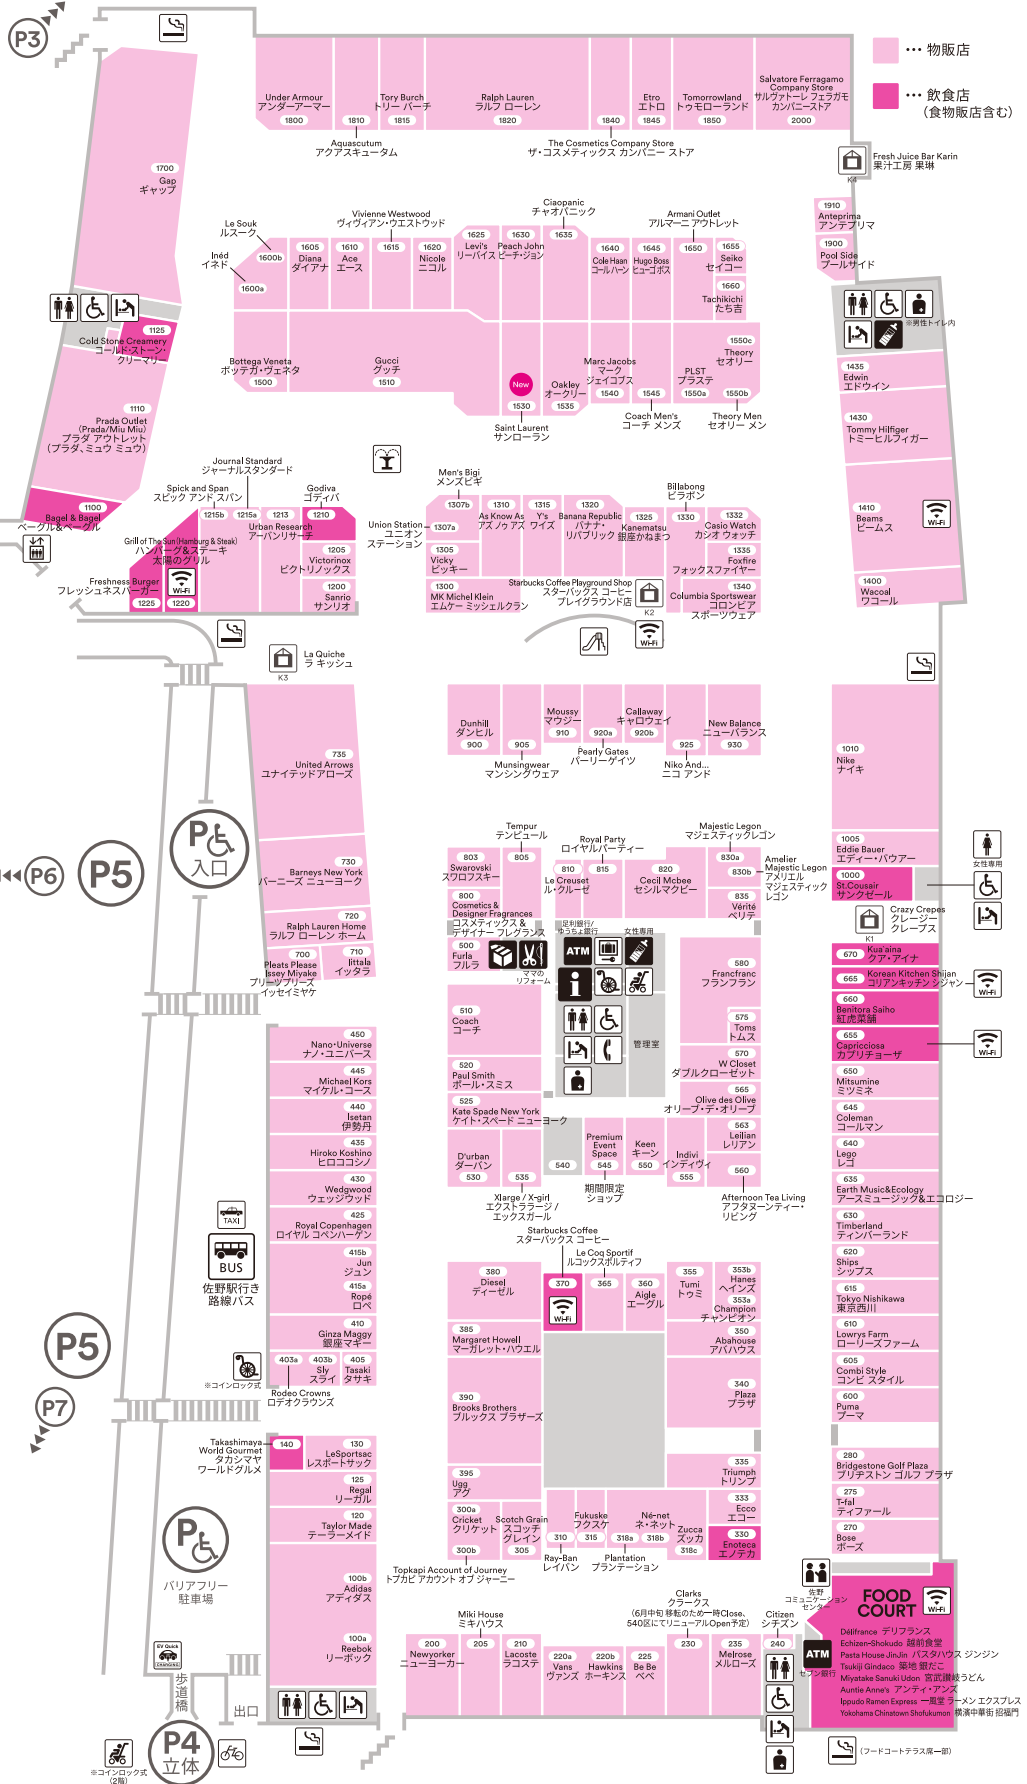

SANO PREMIUM OUTLETS 佐野プレミアム・アウトレット

< 駐車場のご案内 >

新宿・東京行き
高速路線バス
(徒歩3分)

P2 立体

※コインロッカー式 (2階)

- インフォメーションセンター
Information Center
- お直し(ママのリフォーム)
Clothing Alterations
- 授乳室
Nursing Room
【インフォメーションセンター内(女性専用)】【エドウィン様】
- ATM
【インフォメーションセンター横】足利銀行 / ゆうちょ銀行
【フードコート内】セブン銀行
- 宅配便(国内便のみ)
Delivery Service (Domestic Only)
- お手洗い
Restrooms
女性専用 車椅子対応
- オストメイト対応お手洗い
Restrooms for Ostomates
- おむつ交換台
Diaper Changing
- プレイグラウンド
Play Ground
- 噴水
Fountain
- 喫煙コーナー
Smoking Area
- 車椅子貸出し
Wheelchair Rental
- ベビーカー貸出し
Stroller Rental
- コインロッカー
Coin Lockers
- エレベーター
Elevator
- 路線バス
Route Bus
- タクシー
Taxi
- 駐輪場(バイク・自転車)
Motorbike / Bicycle Parking Lot
- 佐野コミュニケーションセンター
Sano Communication Center
- 公衆電話
Public Phone
- 公衆無線LANサービス
Free Wi-Fi
- EV用急速充電器
EV Quick Charger

※マップ表記と現況が異なる場合、現況を優先させていただきます。
あらかじめご了承ください。

佐野プレミアム・アウトレット

〒327-0822 栃木県佐野市越名町2058番
PC・スマートフォン: PREMIUMOUTLETS.CO.JP

営業時間
休業日

●物販店舗・フードコート 10:00~20:00 ●カフェ 9:30~20:30
●レストラン 11:00~21:00
休業日: 年1回 2月第3木曜日

●施設内で撮影した写真、ビデオなど、商業目的の使用はお断りいたします。 ●店舗内への犬やネコなどのペット同伴のご入店はご遠慮ください。 ●喫煙は灰皿のある場所をお願いいたします。歩行中の喫煙はご遠慮ください。