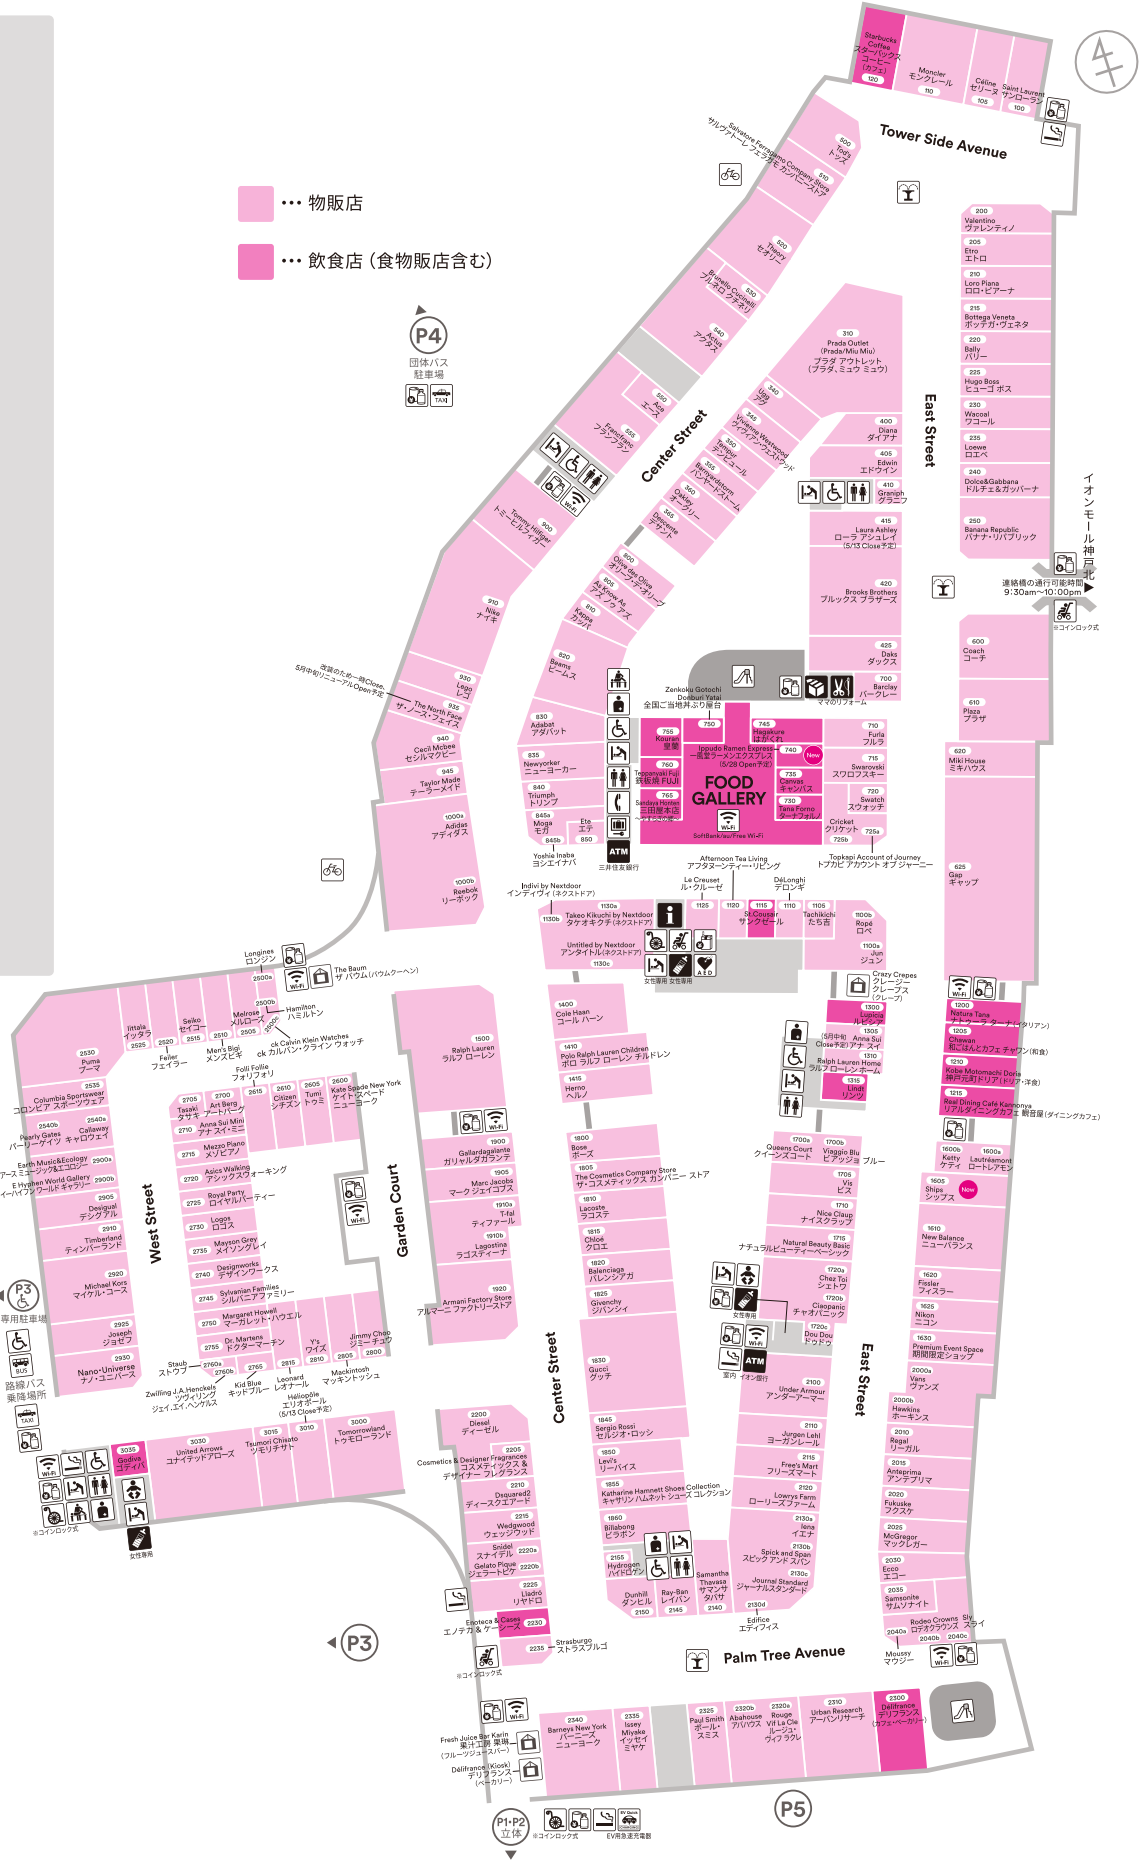

- インフォメーションセンター  
Information Center
- お直し(ママのリフォーム)  
Clothing Alterations
- 授乳室  
Nursing Room
- ATM  
(三井住友銀行/イオン銀行)
- 宅配便(国内のみ)  
Delivery Service(Domestic Only)
- お手洗い  
Restrooms
- オストメイト対応お手洗い  
Restrooms for Ostomates
- おむつ交換台  
Diaper Changing
- ベビールーム  
Baby Room
- 多目的シート  
Multi-purpose Sheet
- プレイグラウンド  
Play Ground
- 喫煙コーナー  
Smoking Area
- 車椅子貸し出し  
Wheelchair Rental
- ベビーカー貸し出し  
Stroller Rental
- 自動販売機(飲料)  
Vending Machine(Beverages)
- 自動販売機(タバコ) ※タバコが必要です。  
Vending Machine(Cigarettes)
- コインロッカー  
Coin Lockers
- バス
- タクシー
- 駐輪場(バイク・自転車)  
Motorbikes / Bicycle Parking Lot
- 公衆電話  
Public Phone
- 公衆無線LANサービス  
Public Wi-Fi
- EV用急速充電器  
EV Quick Charger
- 噴水  
Fountain
- 自動体外式除細動器  
AED

● 物販店  
● 飲食店(食物販店含む)

**神戸三田プレミアム・アウトレット**  
〒651-1515 兵庫県神戸市北区上津台(こうづたい)7丁目3番地  
PC・スマートフォン:PREMIUMOUTLETS.CO.JP

**営業時間** ●物販店舗・フードコート 10:00~20:00 ●レストラン 11:00~21:00  
**休業日** ●Défrance / Starbucks Coffee 9:30~20:00  
休業日:年1回 2月第3木曜日