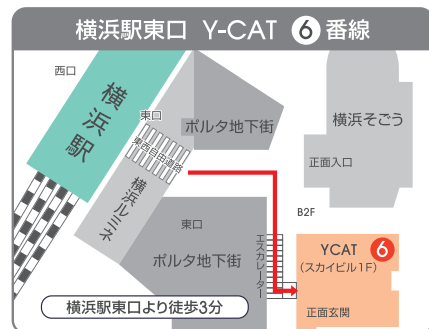

〈運行会社〉フジエクスプレス

※2014年3月現在の情報です。変更となる場合もございますので運行会社にお問い合わせください。