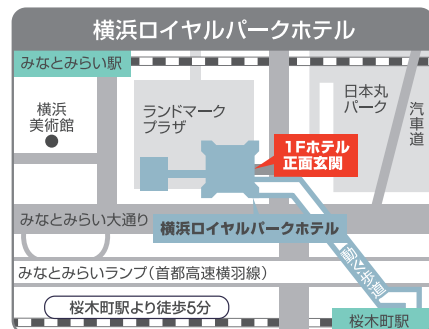

●毎日運行 ●片道予約可! ●インターネット予約可!
※往復割引は事前予約又は前売乗車券をご購入の場合のみ適用

ご乗車特典でおトクにショッピング!

- 1 オリジナルグッズ
- 2 クーポンシート

参加者
全員に
プレゼント

運行のご案内 ※出発時間の10分前には乗り場にご集合下さい。

ご予約・お問い合わせ

電話 富士急予約センター(受付時間 9:00~18:30) ☎ 045-628-2180

高速バス予約ネット「発車オーライネット」からの予約が便利!

※要会員登録

インターネット <http://www.premiumoutlets.co.jp/gotemba/access/bus.html>

携帯からは
コチラ

〈運行会社〉フジエクスプレス

※2014年3月現在の情報です。変更となる場合もございますので運行会社にお問い合わせください。