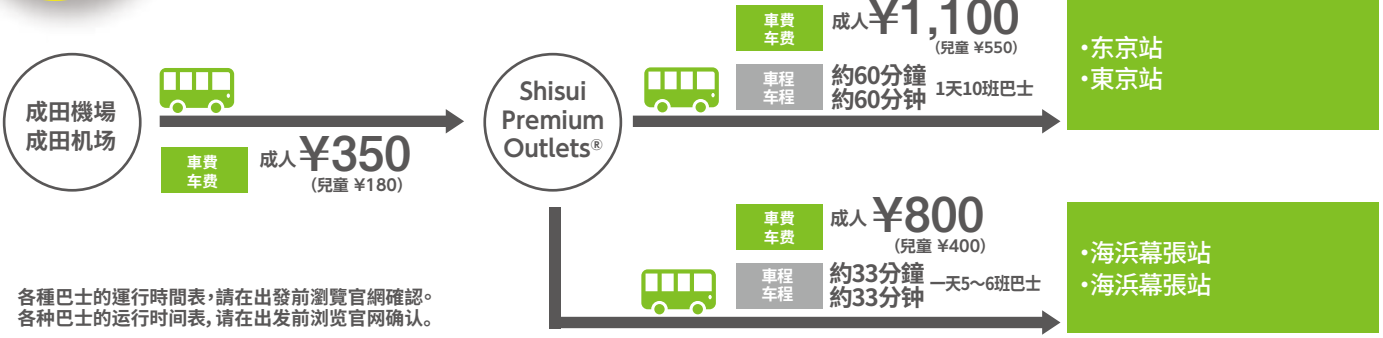

各種巴士的運行時間表,請在出發前瀏覽官網確認。
各种巴士的运行时间表,请在出发前浏览官网确认。