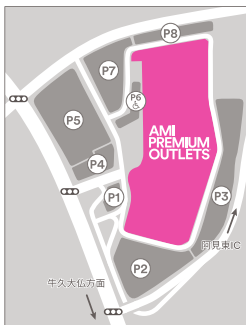

P10
P9
＜駐車場のご案内＞

- インフォメーションセンター
Information Center
- お直し(ママのリフォーム)
Clothing Alterations
- 授乳室(女性専用)
Nursing Room (Women Only)
- ATM
(常陽銀行/セブン銀行)
- 宅配便(国内のみ)
Delivery Service (Domestic Only)
- お手洗い
Restrooms
- こども用トイレ
Restrooms for Kids
- オストメイト対応お手洗い
Restrooms for Ostomates
- おむつ交換台
Diaper Changing
- キッズルーム
Kids Room
- プレイグラウンド/ファミリーグラウンド
Play Ground / Family Ground
- 噴水
Fountain
- 喫煙コーナー
Smoking Area
- 車椅子貸し出し
Wheelchair Rental
- ベビーカー貸し出し
Stroller Rental
- 自動販売機(飲料)
Vending Machine (Beverages)
- 自動販売機(タバコ) ※タバコが必要です。
Vending Machine (Cigarettes)
- 自動販売機(おむつ/サニタリー用品等)
Vending Machine (Diapers/Sanitary Goods)
- コインロッカー
Coin Lockers
- バス
- タクシー
- 駐輪場
Bicycle Parking Lot
- あみコミュニケーションセンター
Ami Communication Center
- 公衆電話
Public Phone
- 公衆無線LANサービス (Free Wi-Fi)
Public Wi-Fi
- EV用急速充電器(有料)
EV Quick Charger (toll needed)
- 自動体外式除細動器(管理室内)
AED
※必要時はインフォメーションセンター、警備員、店舗スタッフにお声掛けください。