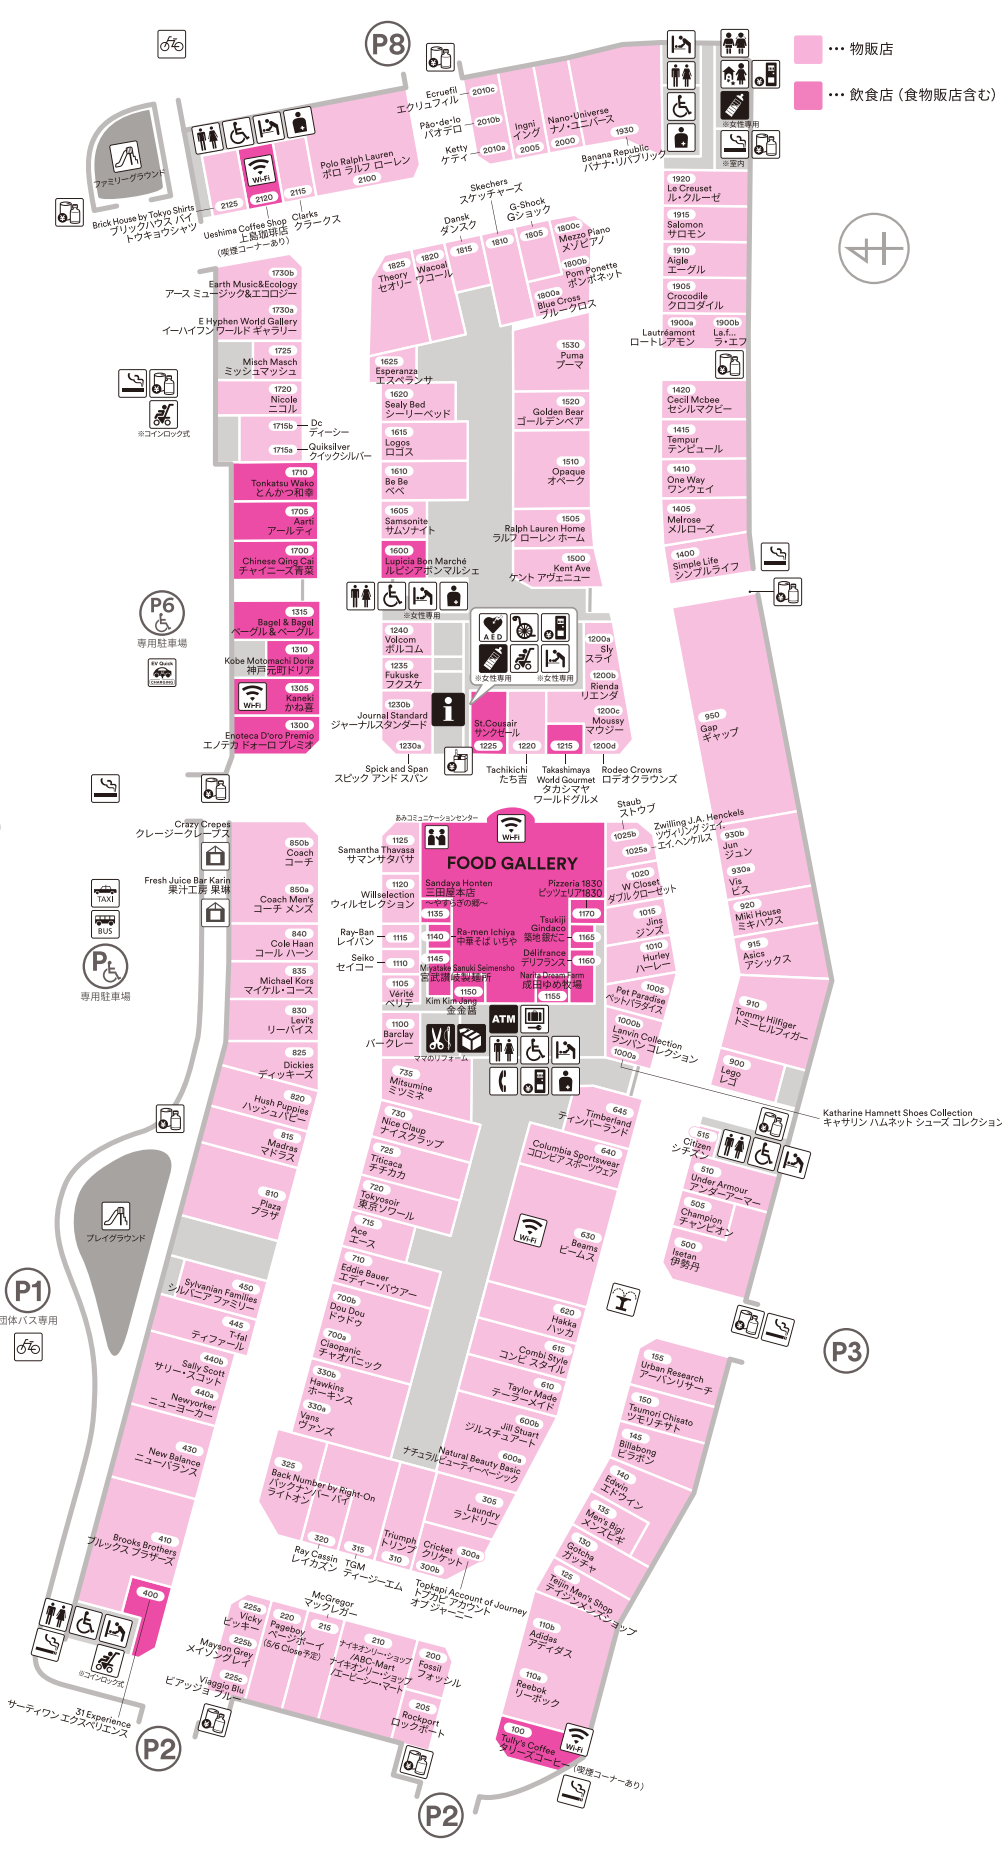

P10
P9
◀ 駐車場のご案内 ▶

- インフォメーションセンター
Information Center
- お直し(ママのリフォーム)
Clothing Alterations
- 授乳室(女性専用)
Nursing Room (Women Only)
- ATM
(常陽銀行/セブン銀行)
- 宅配便(国内のみ)
Delivery Service (Domestic Only)
- お手洗い
Restrooms
- こども用トイレ
Restrooms for Kids
- オストメイト対応お手洗い
Restrooms for Ostomates
- おむつ交換台
Diaper Changing
- キッズルーム
Kids Room
- プレイグラウンド/ファミリーグラウンド
Play Ground / Family Ground
- 噴水
Fountain
- 喫煙コーナー
Smoking Area
- 車椅子貸し出し
Wheelchair Rental
- ベビーカー貸し出し
Stroller Rental
- 自動販売機(飲料)
Vending Machine (Beverages)
- 自動販売機(タバコ) ※タバコが必要です。
Vending Machine (Cigarettes)
- 自動販売機(おむつ/サニタリー用品等)
Vending Machine (Diapers/Sanitary Goods)
- コインロッカー
Coin Lockers
- バス
Bus
- タクシー
Taxi
- 駐輪場
Bicycle Parking Lot
- あみコミュニケーションセンター
Ami Communication Center
- 公衆電話
Public Phone
- 公衆無線LANサービス (Free Wi-Fi)
Public Wi-Fi
- EV用急速充電器(有料)
EV Quick Charger (toll needed)
- 自動体外式除細動器(管理室内)
AED
※必要時はインフォメーションセンター、警備員、店舗スタッフにお声掛けください。

※マップ表記と現況が異なる場合、現況を優先させていただきます。あらかじめご了承ください。

あみプレミアム・アウトレット
〒300-1161 茨城県稲敷郡阿見町よしわら4-1-1
PC・スマートフォン: PREMIUMOUTLETS.CO.JP

●施設内で撮影した写真、ビデオなど、商業目的の使用はお断りいたします。 ●店舗内への犬やネコなどのペット同伴のご入店はご遠慮ください。(「Pet Paradise」を除く)
●喫煙は灰皿のある場所をお願いいたします。歩行中の喫煙はご遠慮ください。