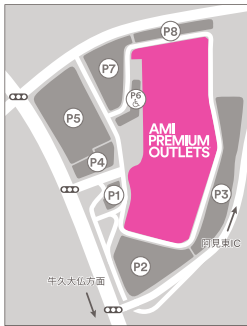

P10
P9
◀ 駐車場のご案内 ▶

- インフォメーションセンター
Information Center
- お直し(ママのリフォーム)
Clothing Alterations
- 授乳室(女性専用)
Nursing Room (Women Only)
- ATM
(常陽銀行/セブン銀行)
- 宅配便(国内のみ)
Delivery Service (Domestic Only)
- お手洗い
Restrooms
- こども用トイレ
Restrooms for Kids
- オストメイト対応お手洗い
Restrooms for Ostomates
- おむつ交換台
Diaper Changing
- キッズルーム
Kids Room
- プレイグラウンド/ファミリーグラウンド
Play Ground / Family Ground
- 噴水
Fountain
- 喫煙コーナー
Smoking Area
- 車椅子貸し出し
Wheelchair Rental
- ベビーカー貸し出し
Stroller Rental
- 自動販売機(飲料)
Vending Machine (Beverages)
- 自動販売機(タバコ) ※タバコが必要です。
Vending Machine (Cigarettes)
- 自動販売機(おむつ/サニタリー用品等)
Vending Machine (Diapers/Sanitary Goods)
- コインロッカー
Coin Lockers
- バス
Bus
- タクシー
Taxi
- 駐輪場
Bicycle Parking Lot
- あみコミュニケーションセンター
Ami Communication Center
- 公衆電話
Public Phone
- 公衆無線LANサービス (Free Wi-Fi)
Public Wi-Fi
- EV用急速充電器(有料)
EV Quick Charger (toll needed)
- 自動体外式除細動器(管理室内)
AED
※必要時はインフォメーションセンター、警備員、店舗スタッフにお声掛けください。

※マップ表記と現況が異なる場合、現況を優先させていただきます。あらかじめご了承ください。

あみプレミアム・アウトレット
〒300-1161 茨城県稲敷郡阿見町よしわら4-1-1
PC・スマートフォン: PREMIUMOUTLETS.CO.JP

●施設内で撮影した写真、ビデオなど、商業目的の使用はお断りいたします。 ●店舗内への犬やネコなどのペット同伴のご入店はご遠慮ください。(「Pet Paradise」を除く)
●喫煙は灰皿のある場所をお願いいたします。歩行中の喫煙はご遠慮ください。