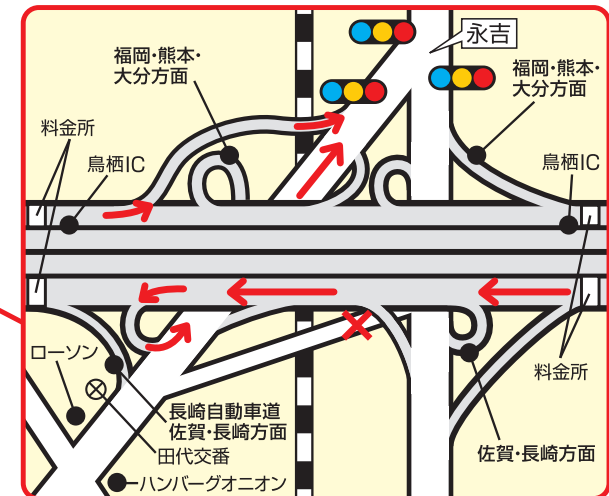

鳥栖料金所より
「筑紫野・基山」方面
へ出て、信号3つ目の
弥生が丘入口を
左折、直進約2km

鳥栖インターチェンジ：降り口注意

TOSU
PREMIUM
OUTLETS®

帰り道マップ

ご来場、誠にありがとうございました。
お気を付けてお帰りください。
またのお越しを心からお待ちしております。

ご協力とお願い

事故防止と、渋滞緩和のため左折での誘導をしております。
お客様のご理解と、ご協力をお願いいたします。

福岡・筑豊・筑紫野
IC方面は県道17号
「鳥栖筑紫野道路」
が便利です。