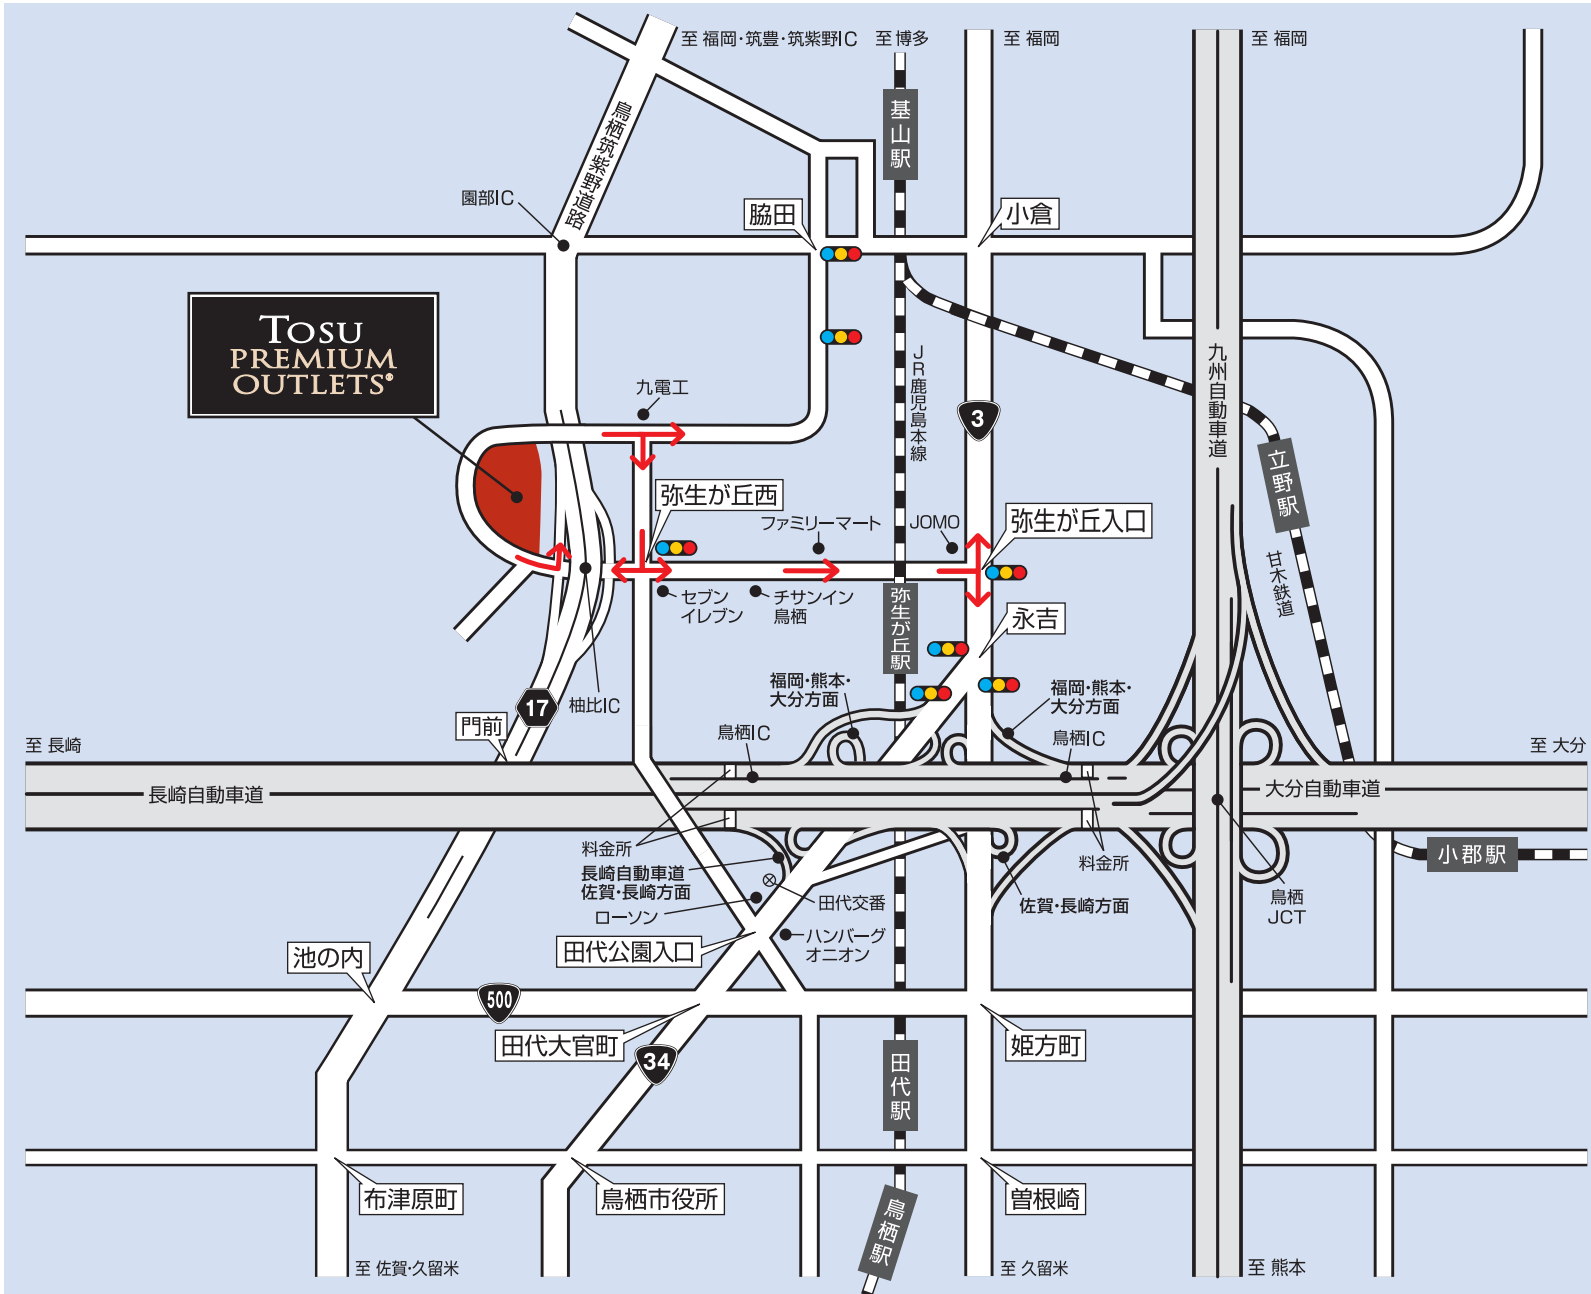

鳥栖料金所より
「筑紫野・基山」方面
へ出て、信号3つ目の
弥生が丘入口を
左折、直進約2km

鳥栖インターチェンジ：降り口注意

TOSU
PREMIUM
OUTLETS®

帰り道マップ

ご来場、誠にありがとうございました。
お気を付けてお帰りください。
またのお越しを心からお待ちしております。

ご協力とお願い

事故防止と、渋滞緩和のため左折での誘導をしております。
お客様のご理解と、ご協力をお願いいたします。

福岡・筑豊・筑紫野
IC方面は県道17号
「鳥栖筑紫野道路」
が便利です。