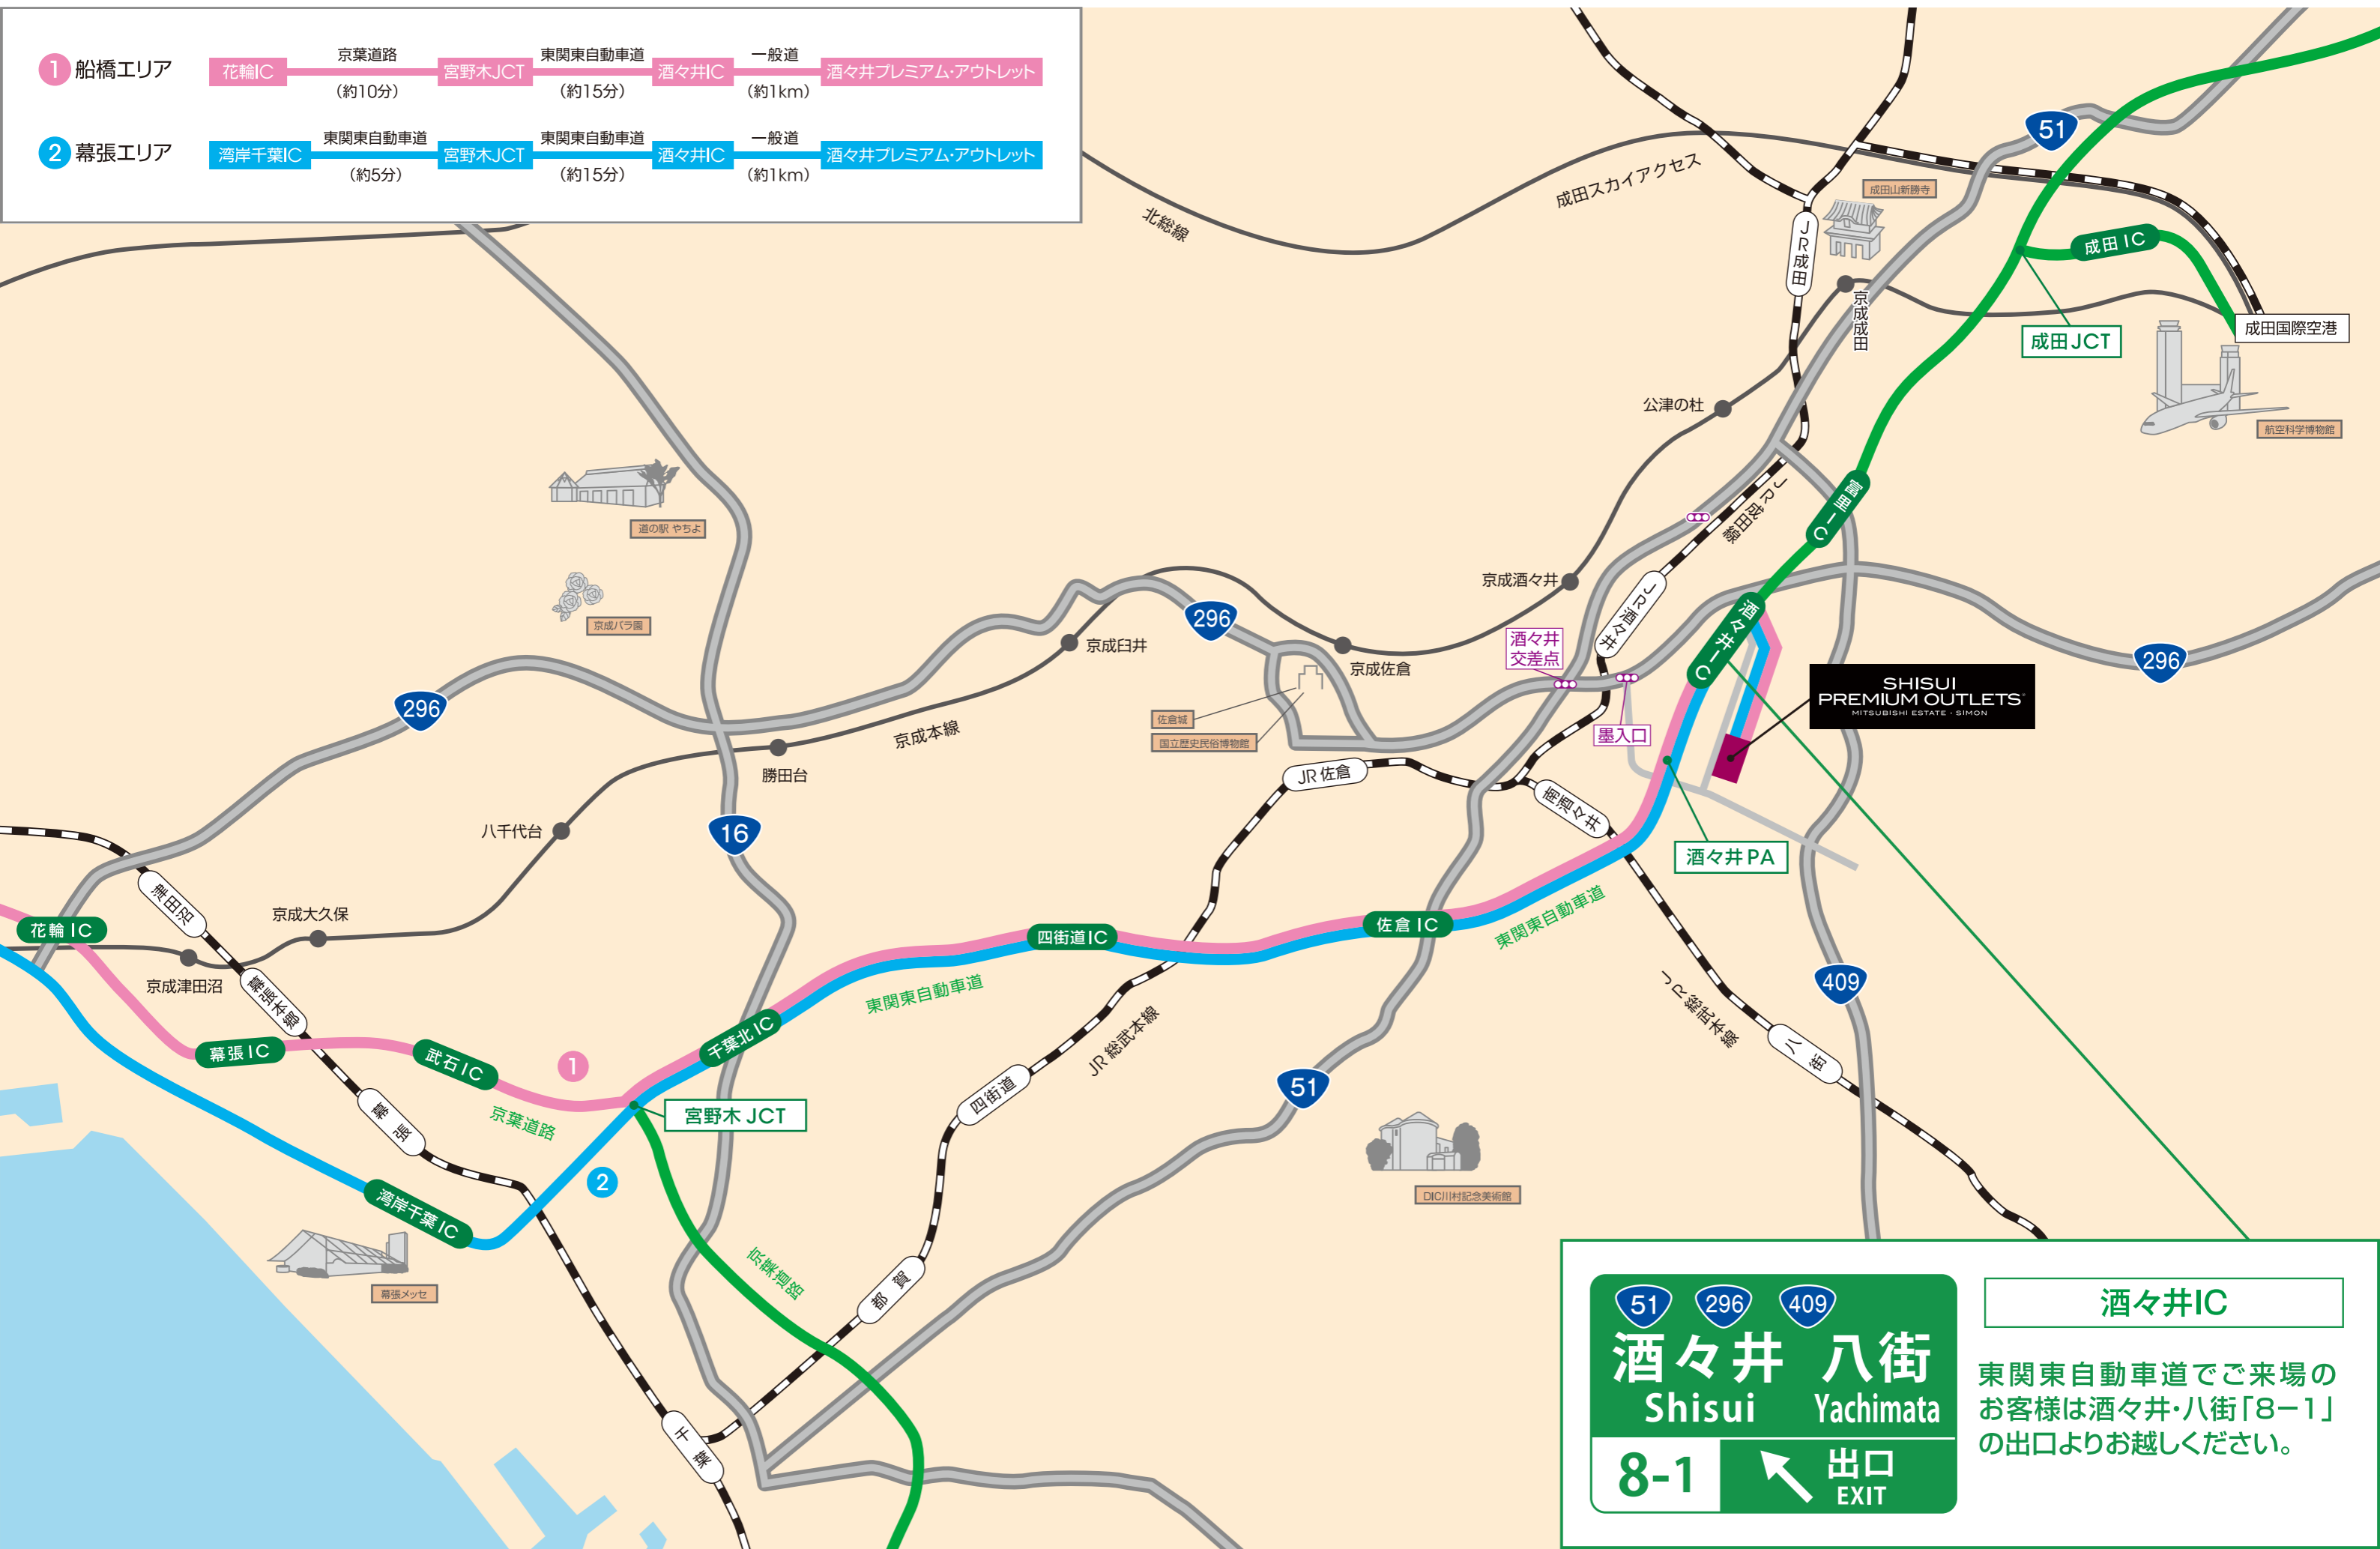

# アクセスマップ

## 酒々井プレミアム・アウトレット

〒285-0912 千葉県印旛郡(いんばぐん)酒々井町飯積(いづみ)2-4-1  
 ※旧住所 〒285-0912 千葉県印旛郡酒々井町飯積689にてご検索ください。  
 ※カーナビゲーションシステムによっては「印旛郡」が表示されない場合がございます。

- 1 船橋エリア**  
 花輪IC (京葉道路 約10分) → 宮野木JCT (東関東自動車道 約15分) → 酒々井IC (一般道 約1km) → 酒々井プレミアム・アウトレット
- 2 幕張エリア**  
 湾岸千葉IC (東関東自動車道 約5分) → 宮野木JCT (東関東自動車道 約15分) → 酒々井IC (一般道 約1km) → 酒々井プレミアム・アウトレット

51 296 409

**酒々井 八街**  
 Shisui Yachimata

**8-1** **出口**  
 EXIT

**酒々井IC**

東関東自動車道でご来場のお客様は酒々井・八街「8-1」の出口よりお越しく下さい。