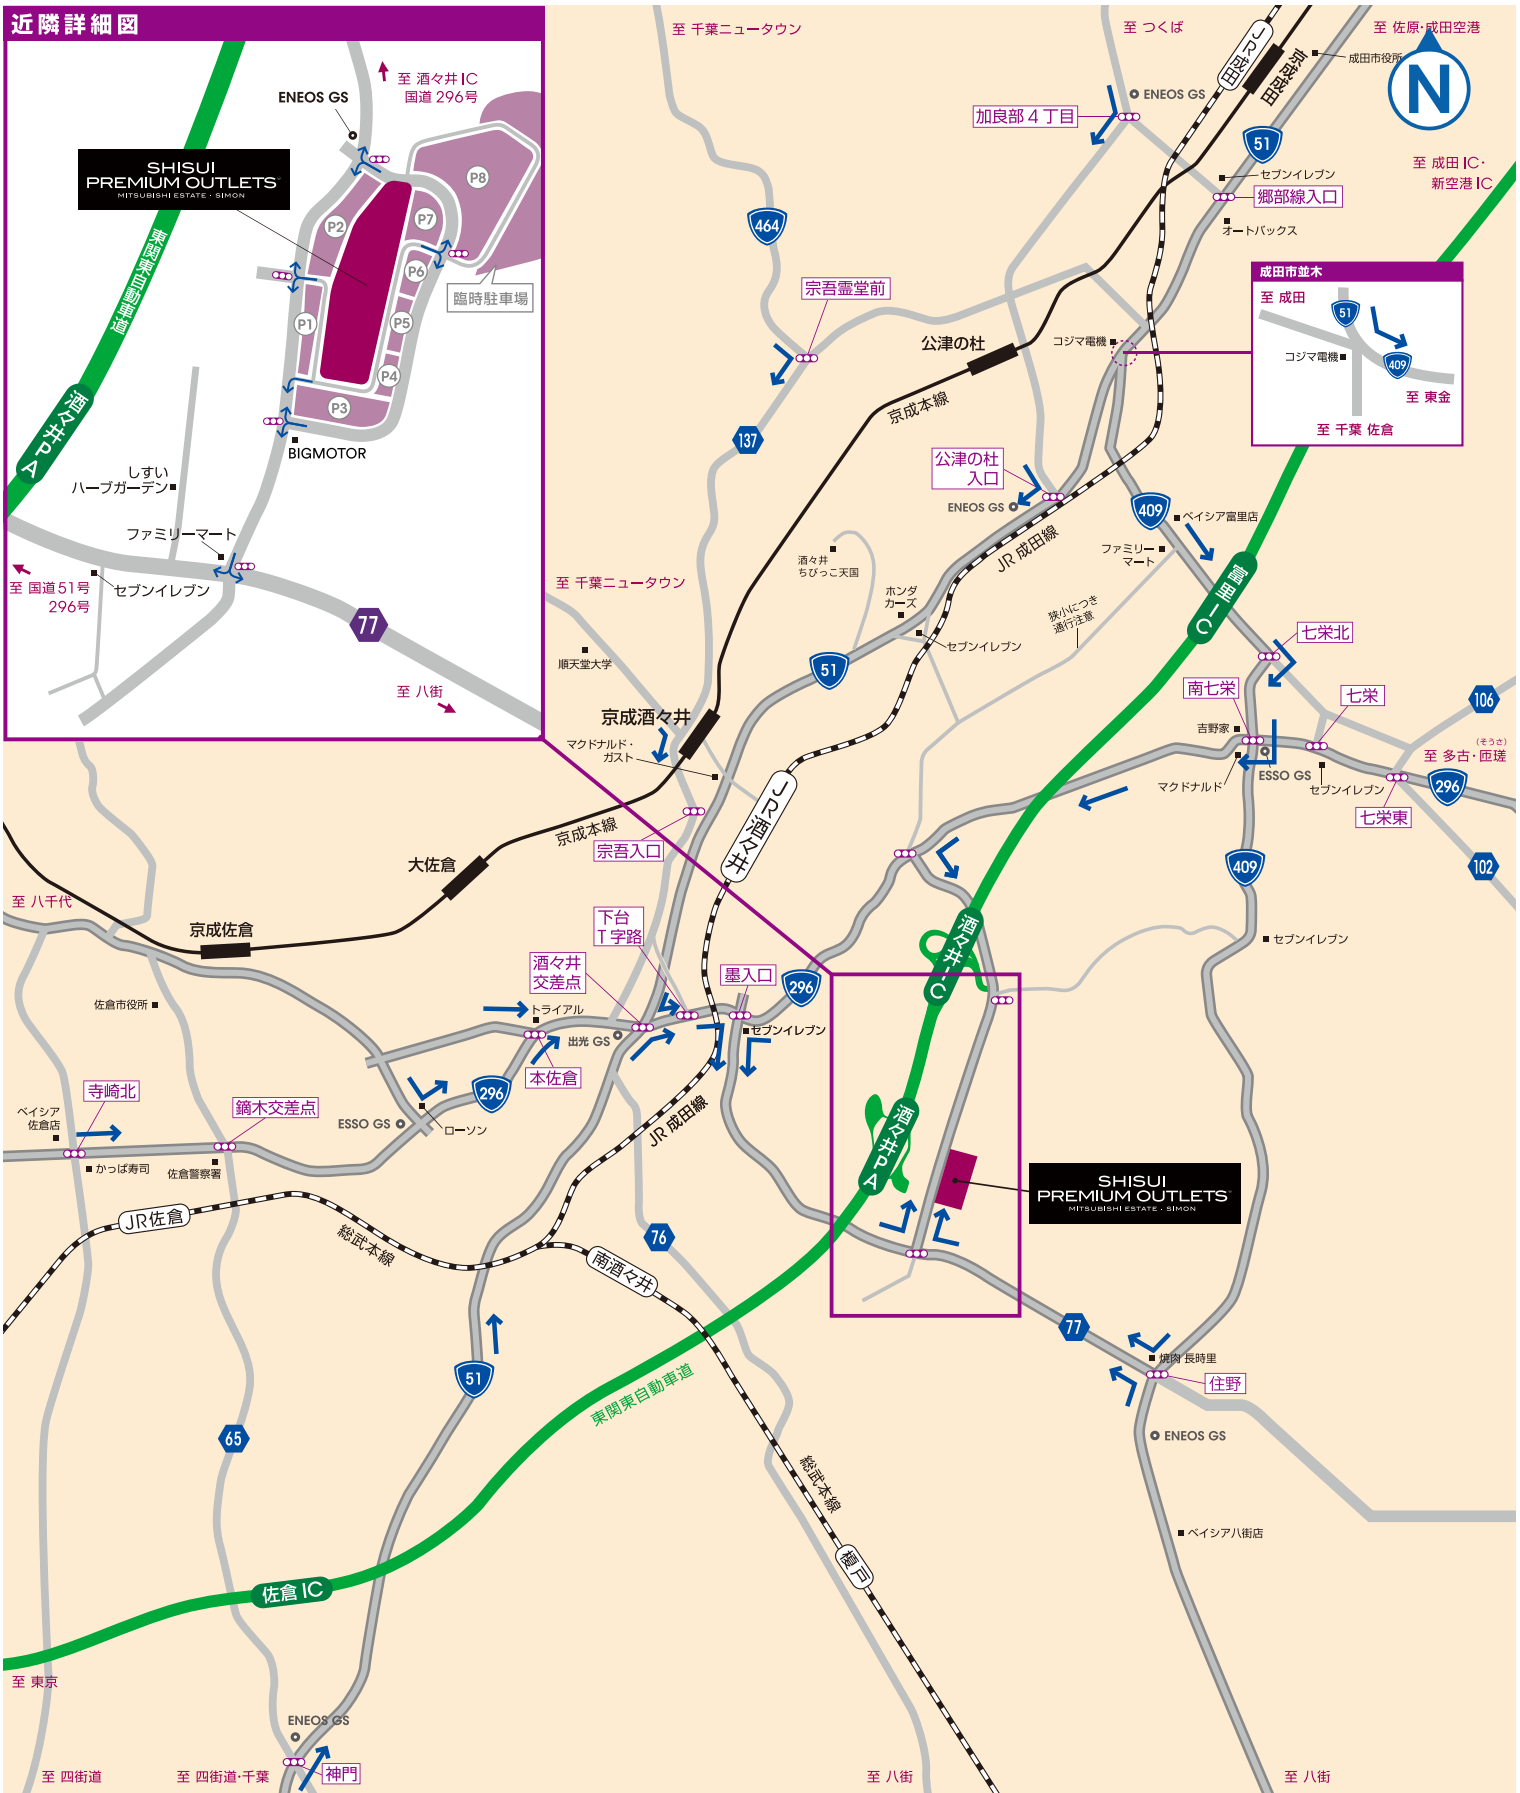

近隣詳細図

酒々井プレミアム・アウトレット

〒285-0912 千葉県印旛郡(いんぱぐん)酒々井町飯積(いいづみ)2-4-1

※旧住所〒285-0912 千葉県印旛郡酒々井町飯積689にてご検索ください。

※カーナビゲーションシステムによっては「印旛郡」が表示されない場合がございます。