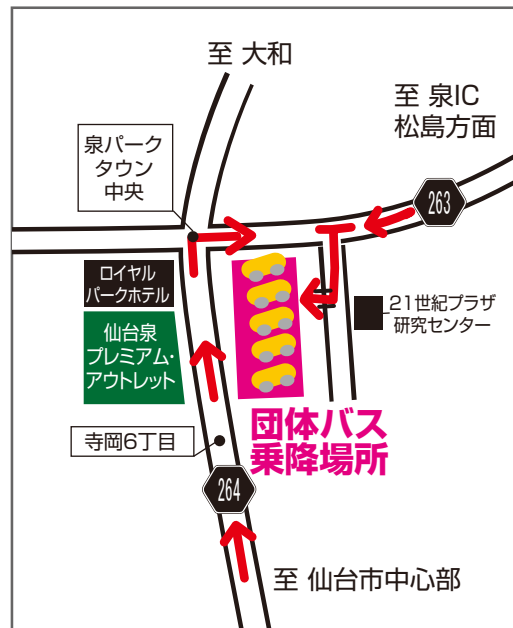

団体バス乗降場所マップ

仙台泉プレミアム・アウトレット

〒981-3204 宮城県仙台市泉区寺岡6-1-1

TEL: 022-342-5385

(仙台泉プレミアム・アウトレット管理室)

※スムーズな誘導のため、ご到着前に上記までご連絡をお願い致します。

SENDAI-IZUMI
PREMIUM
OUTLETS

矢印、誘導員の指示に従ってお進みください。

泉 IC 下車後

「大崎方面」へ
アウトレットまで約 4.5Km

泉 PA スマート IC 下車後

「泉ヶ岳」方面へ
アウトレットまで約 2.5Km

団体バスのりば

施設周辺住宅地内の
駐車はご遠慮願います。