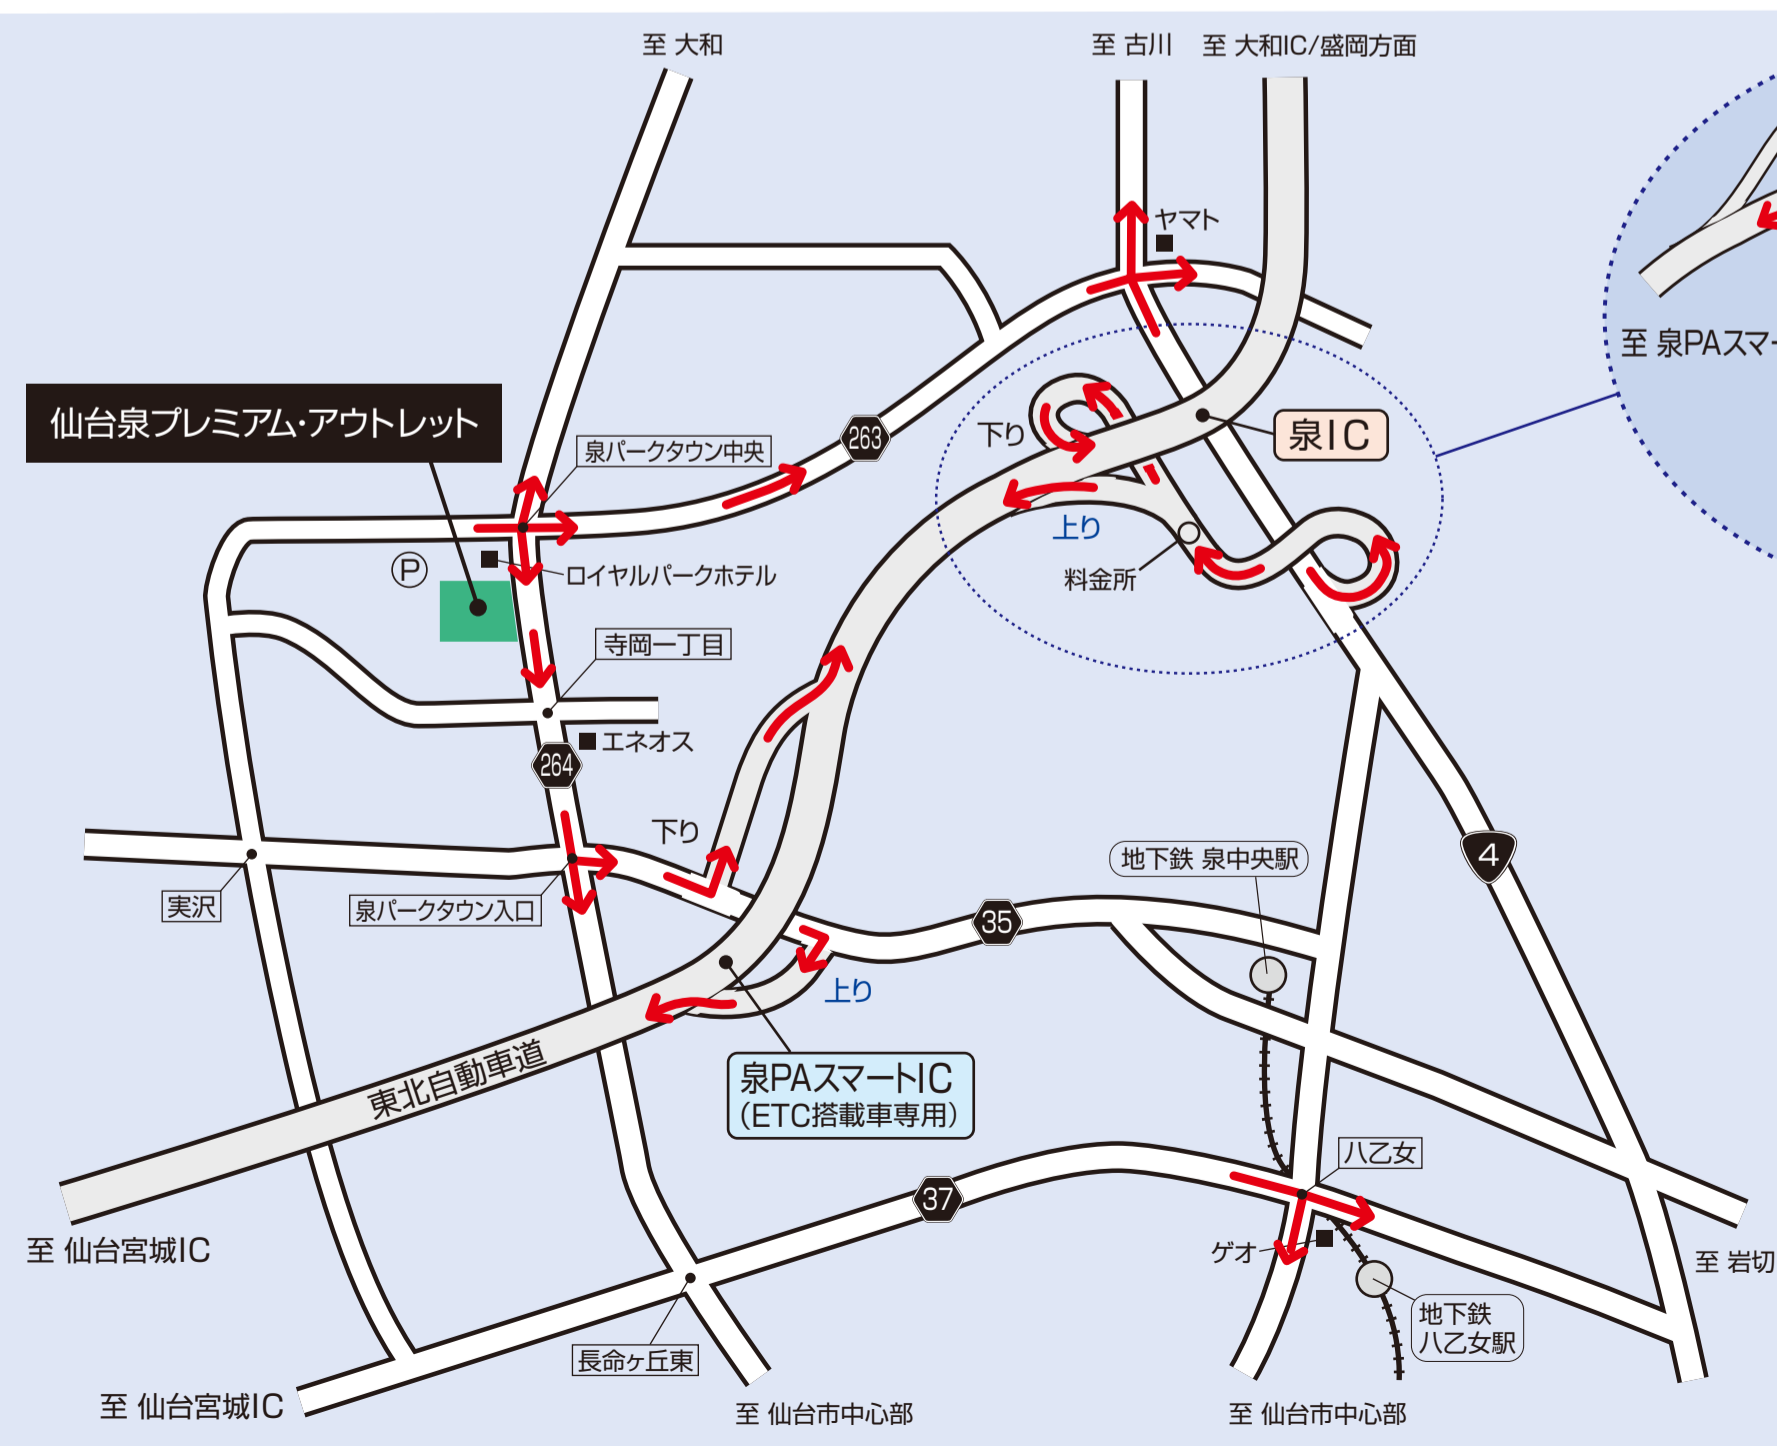

泉IC下車後「大崎」方面へ
アウトレットまで約4.5km

泉PAスマートIC下車後
「泉ヶ岳」方面へ
アウトレットまで約2.5km

矢印、誘導員にしたがって
お進みください。

■仙台宮城ICからお越しのお客様

施設周辺住宅地内の駐車は
くれぐれもご遠慮下さい。

ご来場、誠にありがとうございました。
お気を付けてお帰りください。
またのお越しを心からお待ちしております。

ご協力とお願い

事故防止と、渋滞緩和のため
誘導員、誘導看板に従って
お帰り下さい。
お客様のご理解と、ご協力をお
願いいたします。

また、施設周辺の住宅地への
進入は安全上、ご遠慮下さい
ますようお願い申し上げます。