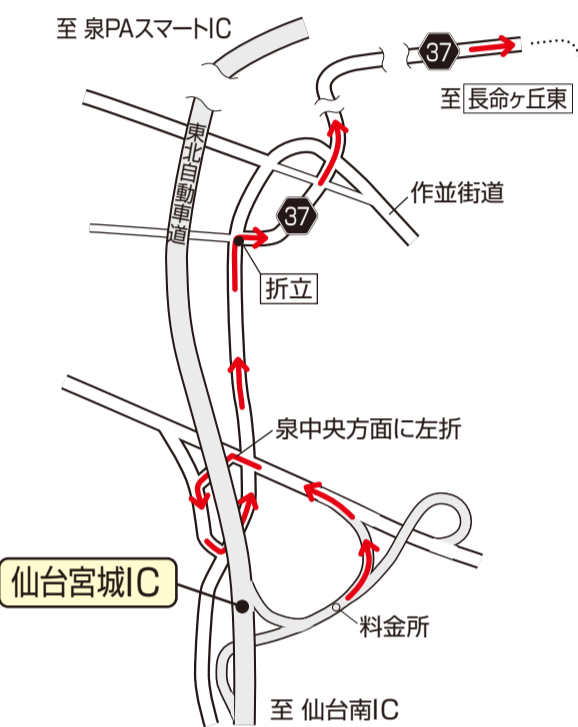

泉IC下車後「大崎」方面へ
アウトレットまで約4.5km

泉PAスマートIC下車後
「泉ヶ岳」方面へ
アウトレットまで約2.5km

矢印、誘導員にしたがって
お進みください。

■仙台宮城ICからお越しのお客様

施設周辺住宅地内の駐車は
くれぐれもご遠慮下さい。

ご来場、誠にありがとうございました。
お気を付けてお帰りください。
またのお越しを心からお待ちしております。

ご協力とお願い

事故防止と、渋滞緩和のため
誘導員、誘導看板に従って
お帰り下さい。
お客様のご理解と、ご協力をお
願いいたします。

また、施設周辺の住宅地への
進入は安全上、ご遠慮下さい
ますようお願い申し上げます。