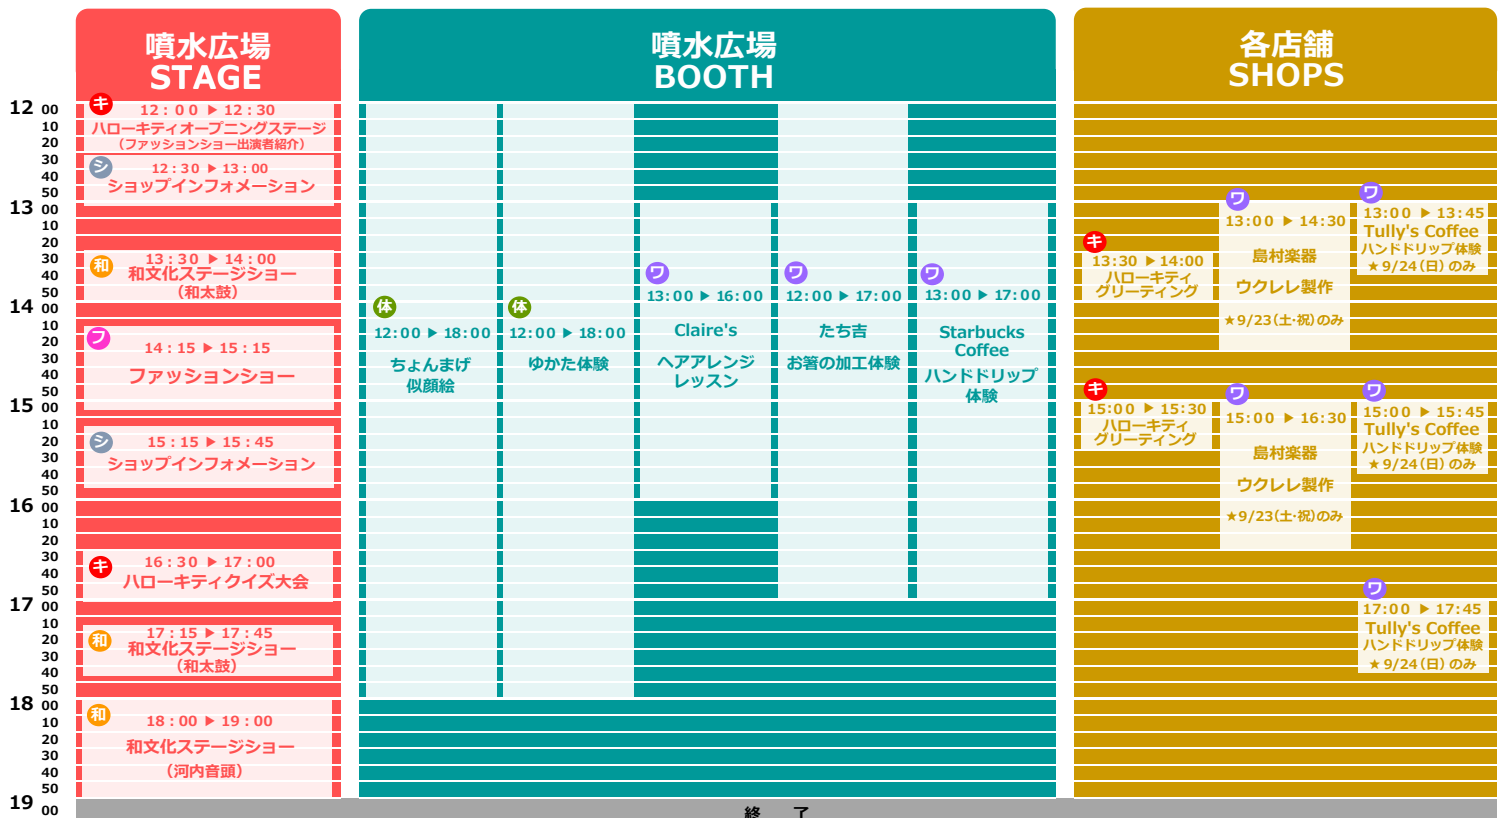

## タイムスケジュール

+ = キティちゃん登場   
 シ = ショップの紹介・お得情報の告知   
 和 = 和文化ステージショー   
 フ = ファッションショー   
 体 = 体験ブース   
 ワ = ワークショップ