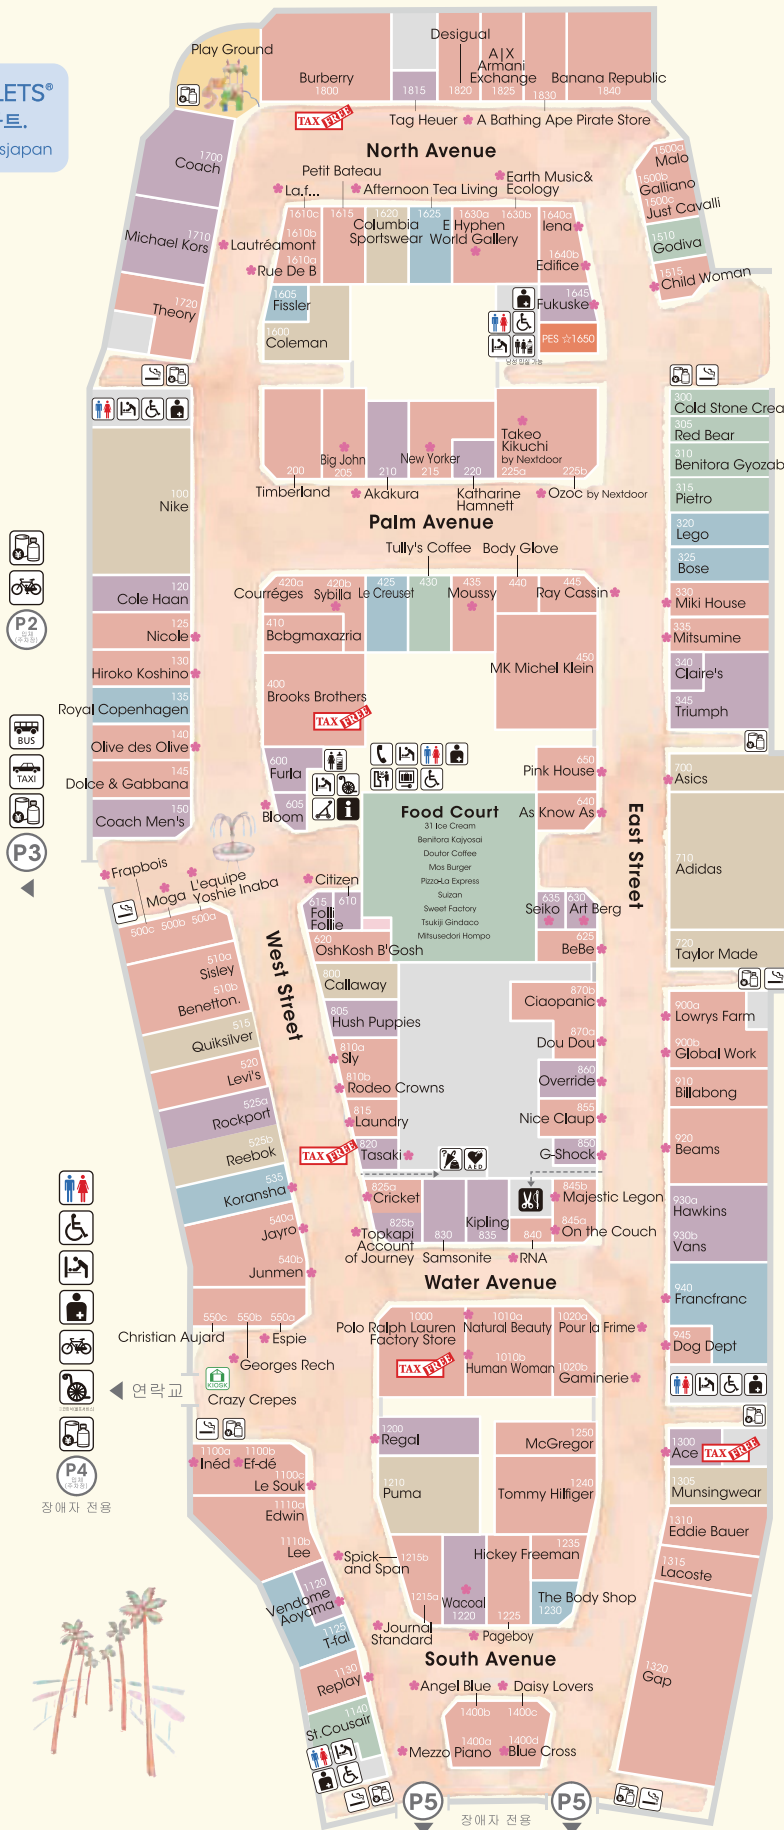

# TOSU PREMIUM OUTLETS® 에 오신 것을 환영합니다

**f** 일본의 PREMIUM OUTLETS® 공식 페이스북 페이지 스타트.  
www.facebook.com/premiumoutletsjapan

- Information Center**  
인포메이션센터
- Tailoring / Delivery Service**  
수선, 택배 (Mom's reform)  
0942-84-7011
- Restroom**  
화장실
- Restroom for Ostomates**  
오스트메이트 대응 화장실(다목적 화장실)
- Nursing Room**  
수유실
- Baby Bed**  
아기침대
- Coin Lockers**  
코인락커
- Public Phone**  
공중전화
- ATM/현금자동인출기**  
(Saga Kyouei Bank/Seven Bank)
- Smoking Area**  
흡연소
- Bus**  
버스
- Taxi**  
택시
- Bicycle Parking**  
주유장
- Tosu Communication Corner**  
TOSU커뮤니케이션코너
- Wheelchair Rental**  
휠체어 대출
- Stroller Rental**  
유모차 대출
- Vending Machine (Beverages)**  
자동판매기(음료)
- AED**  
자동제세동기(AED)
- Lost and Found**  
관리실(분실물 문의)

★1650 Premium Event Space  
프리미엄 이벤트공간

TAXI 연세 \* 일본 브랜드

- 패션
- 패션 상품
- 생활·취미잡화
- 스포츠웨어·아웃도어
- 레스토랑·식품

TOSU PREMIUM OUTLETS®  
(우편번호)841-0005 사가현 도스시 아오이가오카 8-1  
TEL:0942-87-7370(자동응답 일본어 및 영어)  
www.premiumoutlets.co.jp

영업시간	<ul style="list-style-type: none"> <li>● 물품판매 10:00~20:00</li> <li>● 카페 10:00~20:00</li> <li>● 레스토랑 11:00~21:00</li> </ul>
휴업일	연 1회 2월 셋째 목요일 *연말연시, 골든윌크 기간 및 하계는 변경되는 경우가 있습니다.

\*2012년3월 현재의 지도입니다.  
점포가 변경되는 경우도 있으므로 양해 부탁드립니다.  
2012년 3월 현재