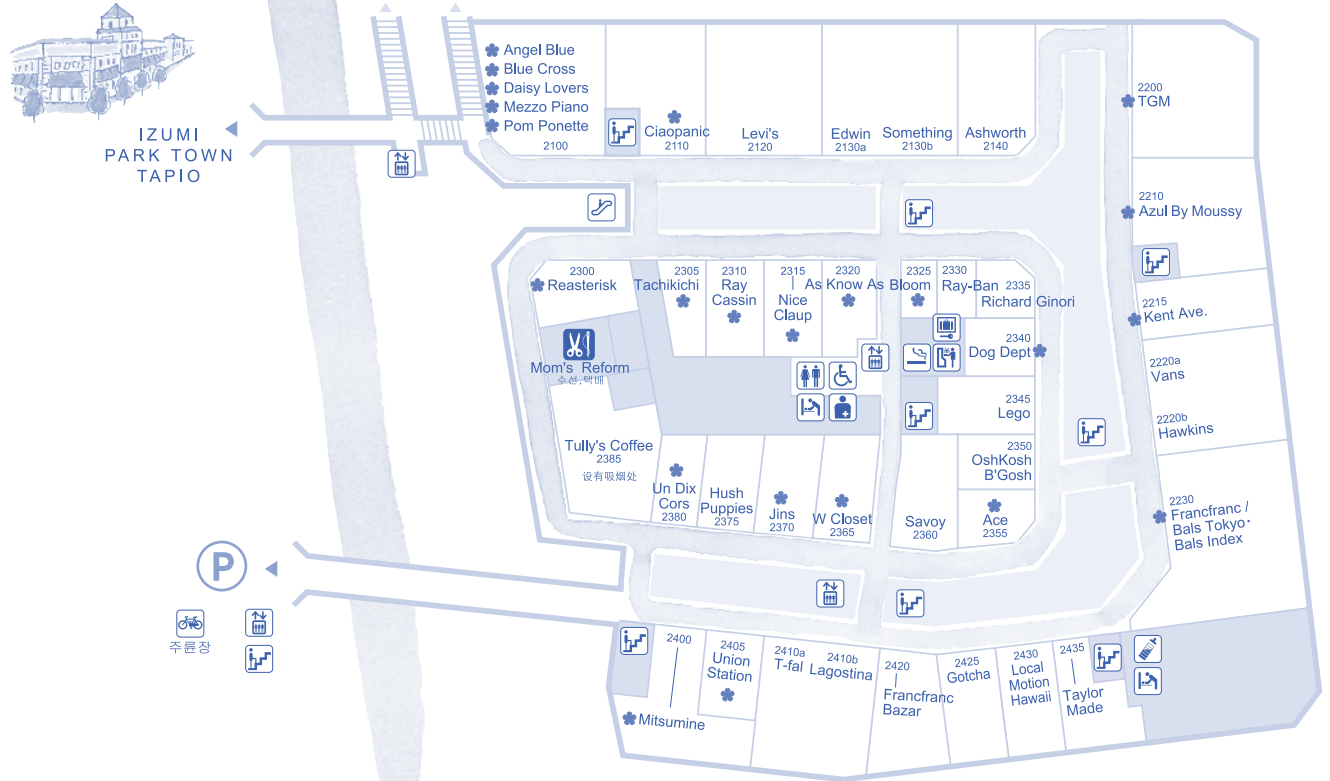

어린이용품 있음 일본 브랜드
 TAXI 면세

MURASAKIYAMA-PLAZA

IZUMI PARK TOWN TAPIO

주유장

SENDAI ROYAL PARK HOTEL

버스 승강장 (이즈미추오역행)

버스 승강장 (센다이역행)

인포메이션센터로부터의 안내

TEL.022-342-5310 (자동응답 일본어 및 영어) www.premiumoutlets.co.jp

휴업일 연 2회 설날·2월 셋째 목요일 *연말연시, 골프워크 기간 및 휴게는 변경되는 경우가 있습니다.

- 화장실
- 엘리베이터
- 일본 브랜드
- 오스트메이트 대응 화장실 (다목적 화장실)
- 에스컬레이터
- TAXI 면세
- 아기침대
- 계단

- 인포메이션센터
- 휠체어, 유모차 대여

*2012년5월 현재의 지도입니다.

점포가 변경되는 경우도 있으므로 양해 부탁드립니다.

SENDAI ROYAL PARK HOTEL

패션	
A Angel Blue	2100
As Know As	2320
C Azul By Moussy	2210
B Blue Cross	2100
C Ciaopanic	2110
D Daisy Lovers	2100
Dog Dept	2340
E Edwin	2130a
G Gotcha	2425
K Kent Ave.	2215
L Levi's	2120
M Mezzo Piano	2100
Mitsumine	2400
N Nice Claup	2315
O OshKosh B'Gosh	2350
P Pom Ponette	2100
R Ray Cassin	2310
Reasterisk	2300
S Something	2130b
U Un Dix Cors	2380
Union Station	2405
W W Closet	2365

레스토랑·식품	
T Tully's Coffee	2385

어린이용품 있음 일본 브랜드

서비스

- 여행자수표**
여행자수표에 의한 지불 및 환전 불가
- 환전**
외화환전 불가
- 공중전화**
서비스존내
- 코인락커**
서비스존내 Seven Bank (은연(銀聯)카드/해외현금카드 대응)
- ATM / 현금자동인출기**
서비스존내 Seven Bank (해외현금카드 대응)
- 양복 수선**
2F · Tully's 옆 "Mom's Reform"
- 짐 택배 서비스**
2F · Tully's 옆 Mom's Reform 국내발송만 취급
- 흡연소**
부지내에 재떨이가 설치된 장소에서만 흡연 가능
- 구호실**
인포메이션센터내 & 관리실 옆