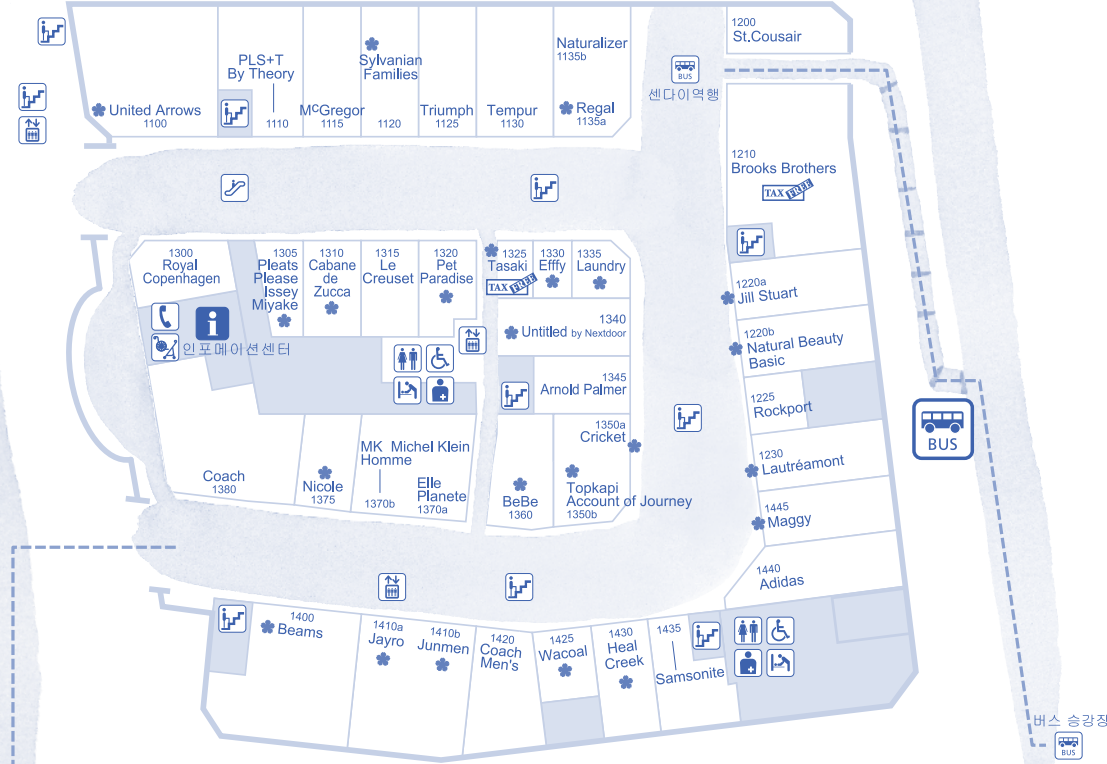

어린이용품 있음 일본 브랜드
 TAXI 면세

MURASAKIYAMA-PLAZA

IZUMI PARK TOWN TAPIO

주유장

SENDAI ROYAL PARK HOTEL

버스 승강장 (이즈미추오역행)

버스 승강장 (센다이역행)

인포메이션센터로부터의 안내

TEL.022-342-5310 (자동응답 일본어 및 영어) www.premiumoutlets.co.jp

휴업일 연 2회 설날·2월 셋째 목요일 *연말연시, 골프워크 기간 및 휴게는 변경되는 경우가 있습니다.

- 화장실
- 엘리베이터
- 일본 브랜드
- 오스트메이트 대응 화장실 (다목적 화장실)
- 에스컬레이터
- TAXI 면세
- 아기침대
- 계단

- 인포메이션센터
- 휠체어, 유모차 대여

*2012년5월 현재의 지도입니다.

점포가 변경되는 경우도 있으므로 양해 부탁드립니다.

SENDAI ROYAL PARK HOTEL

패션	
A Angel Blue	2100
As Know As	2320
C Azul By Moussy	2210
B Blue Cross	2100
C Ciaopanic	2110
D Daisy Lovers	2100
Dog Dept	2340
E Edwin	2130a
G Gotcha	2425
K Kent Ave.	2215
L Levi's	2120
M Mezzo Piano	2100
Mitsumine	2400
N Nice Claup	2315
O OshKosh B'Gosh	2350
P Pom Ponette	2100
R Ray Cassin	2310
Reasterisk	2300
S Something	2130b
U Un Dix Cors	2380
Union Station	2405
W W Closet	2365

- 화장실
- 엘리베이터
- 일본 브랜드
- 에스컬레이터
- 오스트메이트 대응 화장실 (다목적 화장실)
- 계단
- 아기침대

- 코인락커
- 흡연소
- 현금자동인출기 (Seven Bank)
- 수유실
- 수선, 락배 (Mom's Reform)

*흡연은 재떨이가 있는 장소에서 부탁드립니다. 보행중 흡연은 삼가해 주시기 바랍니다.
*점포내에 개와 고양이 등의 페트류를 동반하는 것은 삼가해 주시기 바랍니다.
*휠체어, 유모차 이외의 오토바이, 자전거, 어린이용 및 기타 탈것을 가지고 오는 것은 삼가해 주시기 바랍니다.
*시설내에서 무단으로 상업을 목적으로 한 사진, 비디오 촬영은 삼가해 주시기 바랍니다.
*시설내·주차장에서 플래시등 등의 사용은 삼가해 주시기 바랍니다.