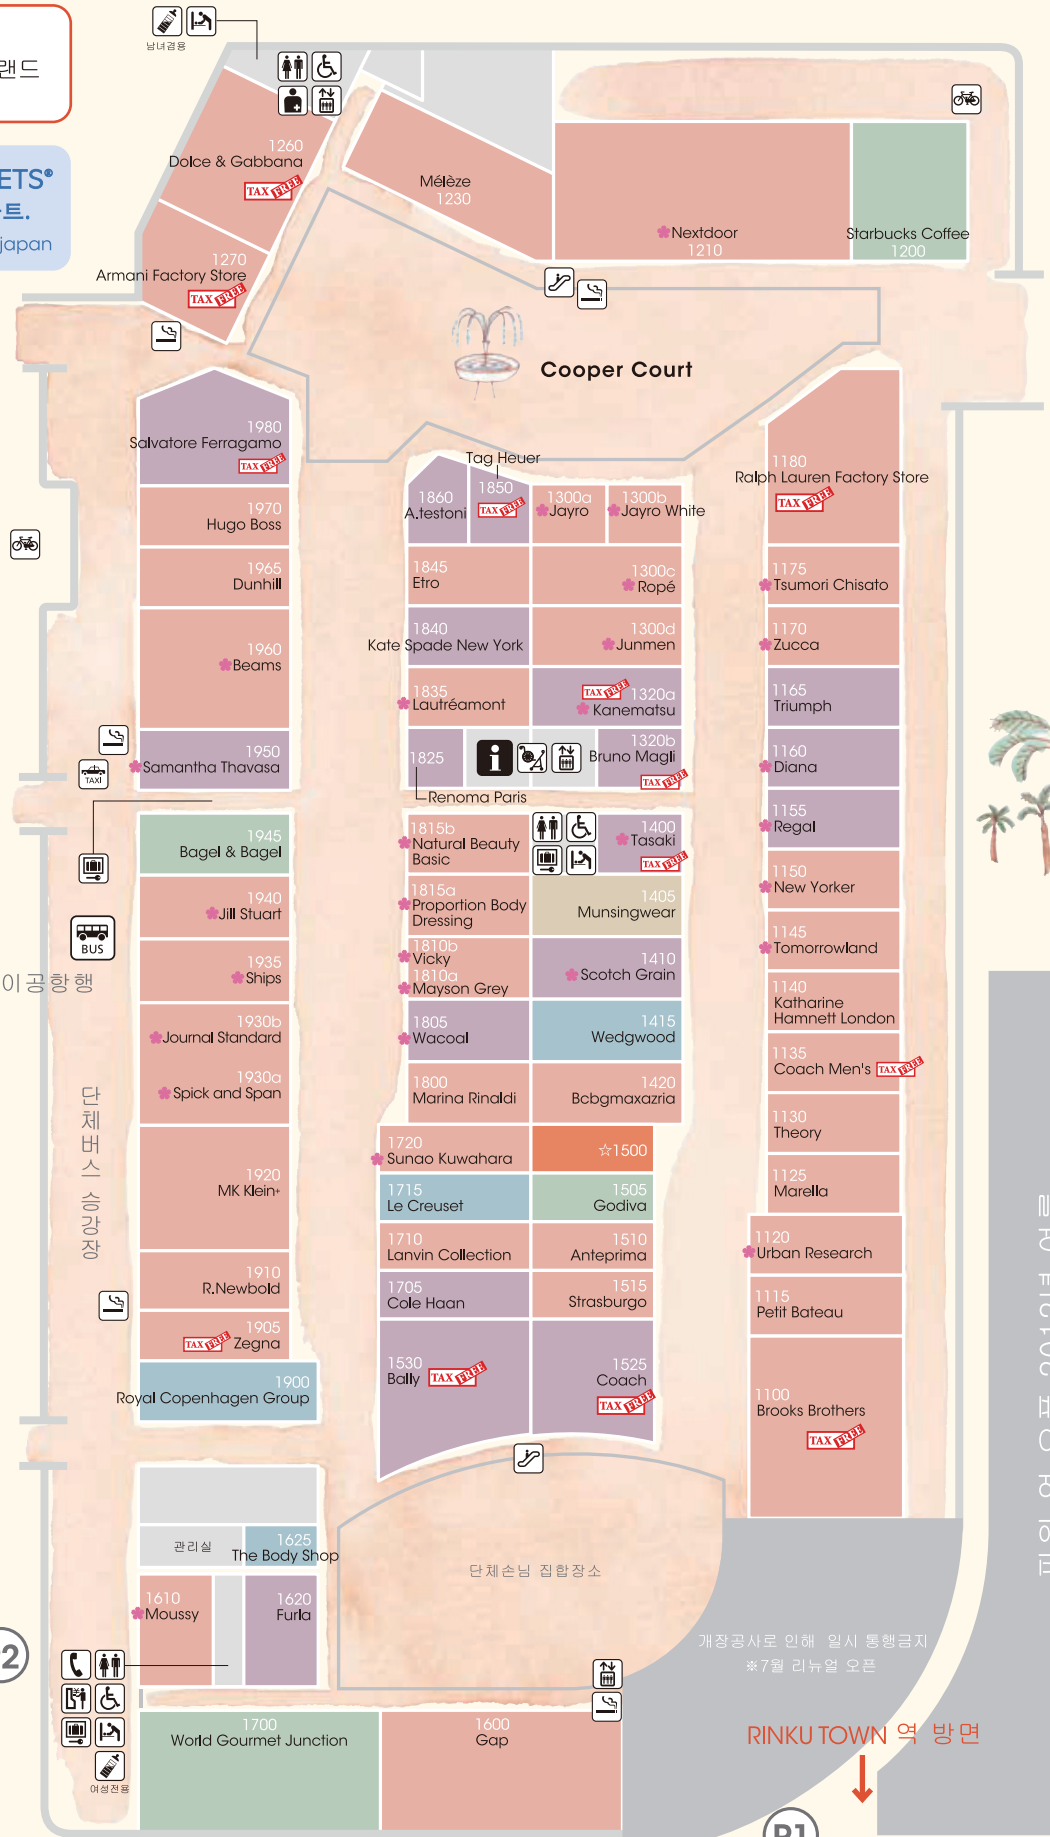

RINKU PREMIUM OUTLETS® 에 오신 것을 환영합니다 1F

TAX FREE 면세  일본 브랜드

 일본의 PREMIUM OUTLETS® 공식 페이스북 페이지 스타트.
www.facebook.com/premiumoutletsjapan

-  **Information Center**
인포메이션센터
-  **Restroom**
화장실
-  **Restroom for Ostomates**
오스토크메이트 대응 화장실 (다목적 화장실)
-  **Nursing Room**
수유실
-  **Baby Bed**
아기침대
-  **Elevator**
엘리베이터
-  **Escalator**
에스컬레이터
-  **Coin Lockers**
코인락커
-  **Public Phone**
공중전화
-  **ATM/현금지출기**
(Ikeda Sensyu Bank/Seven Bank)
-  **Smoking Area**
흡연소
-  **Shuttle Bus**
셔틀버스
-  **Taxi**
택시
-  **Bicycle Parking**
주륜장
-  **Wheelchair, Stroller Rental**
휠체어, 유모차 대출
-  **☆1500 Premium Event Space**
프리미엄 이벤트공간(1F)

파워 영 오픈 2012년 여름

※2012년 2월 현재의 지도입니다.
점포가 변경되는 경우도 있으므로
양해 부탁드립니다.
2012년2월 현재

RINKU PREMIUM OUTLETS® 에 오신 것을 환영합니다 **2F**

TAX FREE 면세  일본 브랜드

 일본의 PREMIUM OUTLETS® 공식 페이스북 페이지 스타트.
www.facebook.com/premiumoutletsjapan

-  **Tailoring/Delivery Service**
수선, 택배 (Mom's Reform)
-  **Restroom**
화장실
-  **Baby Bed**
아기침대
-  **Elevator**
엘리베이터
-  **Escalator**
에스컬레이터
-  **Coin Lockers**
코인락커
-  **Public Phone**
공중전화
-  **Play Ground**
어린이 놀이공원
-  **Smoking Area**
흡연소