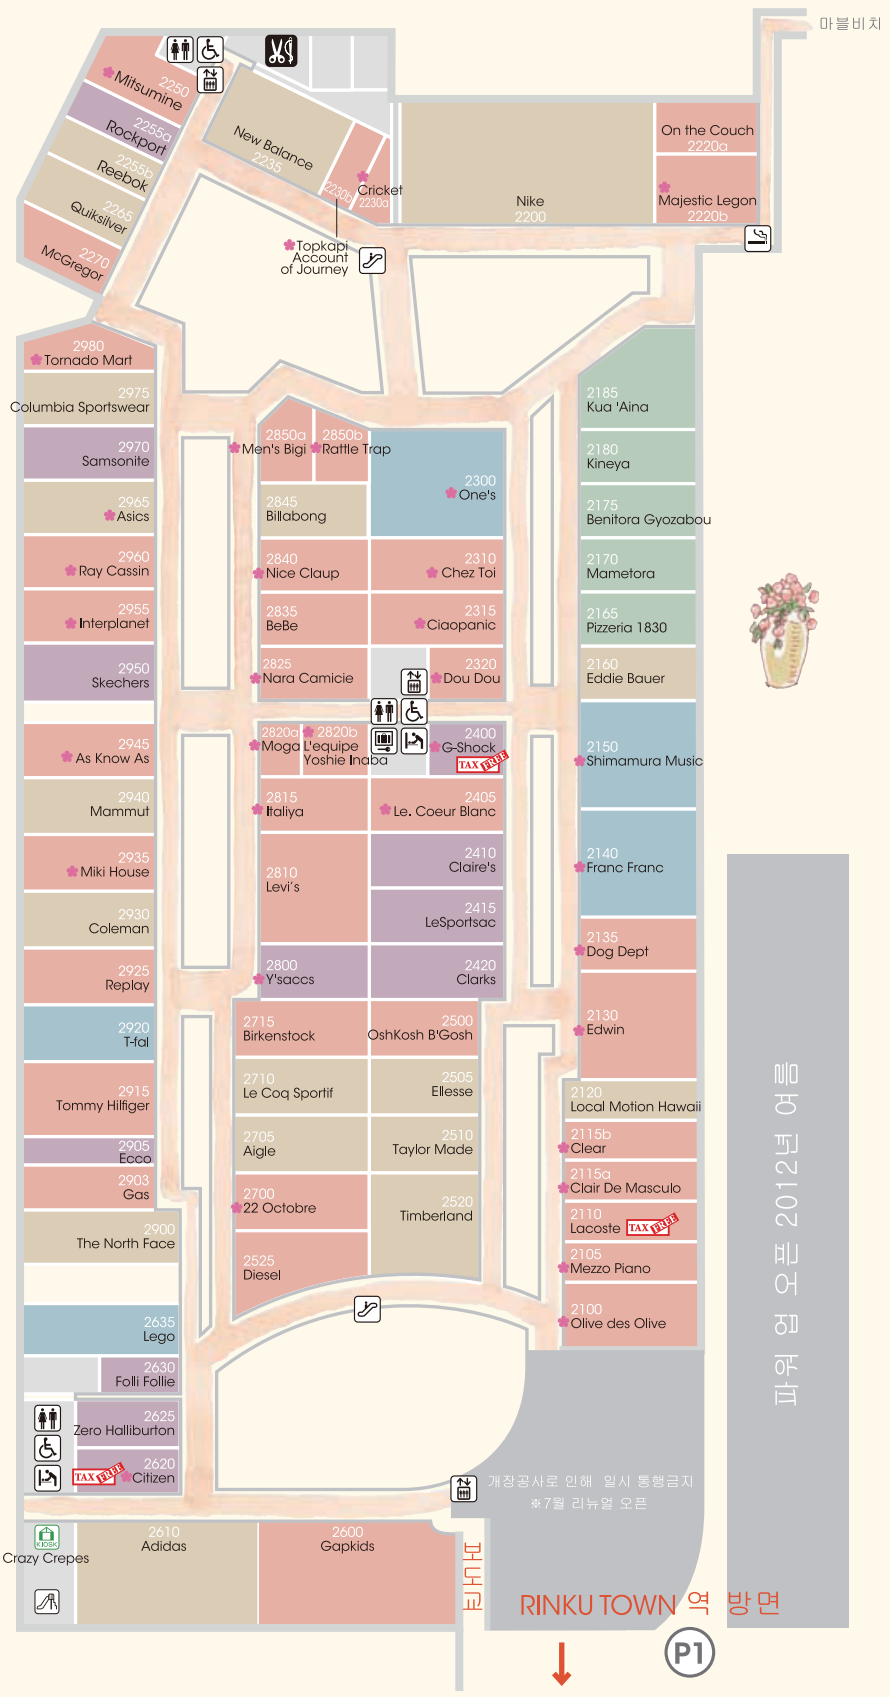

RINKU PREMIUM OUTLETS®
(우편번호)598-8508 오사카부 이즈미시노시 린쿠오라이미나미3-28
TEL:072-458-4600 (자동응답 일본어 및 영어)
www.premiumoutlets.co.jp

영업시간	● 유품판매 10:00~20:00 ● 레스토랑 (점포에 따라 다름) 11:00~21:00 ● 카페 (점포에 따라 다름) 9:30~21:00
휴업일	연 1회 2월 셋째 목요일 ※연말연시, 골든위크 기간 및 하계는 변경되는 경우가 있습니다.

영수증을 비자카드와 함께 인포메이션 센터에 제시하시면 선물을 드립니다.

특별 선물 1 토트백
2만원 이상(세금 포함) VISA카드로 지불하시면 구매 시 증정

특별 선물 2 바퀴달린 쇼핑백
5만원 이상(세금 포함)VISA카드로 지불하시면 구매 시 증정

※교환은 인포메이션센터에서 <http://www.visa-news.jp/visitjapan/outlet/index.html>

퍼워 영도 2012년 여름

개장공사로 인해 일시 통행금지
※7월 리뉴얼 오픈

RINKU TOWN 역 방면