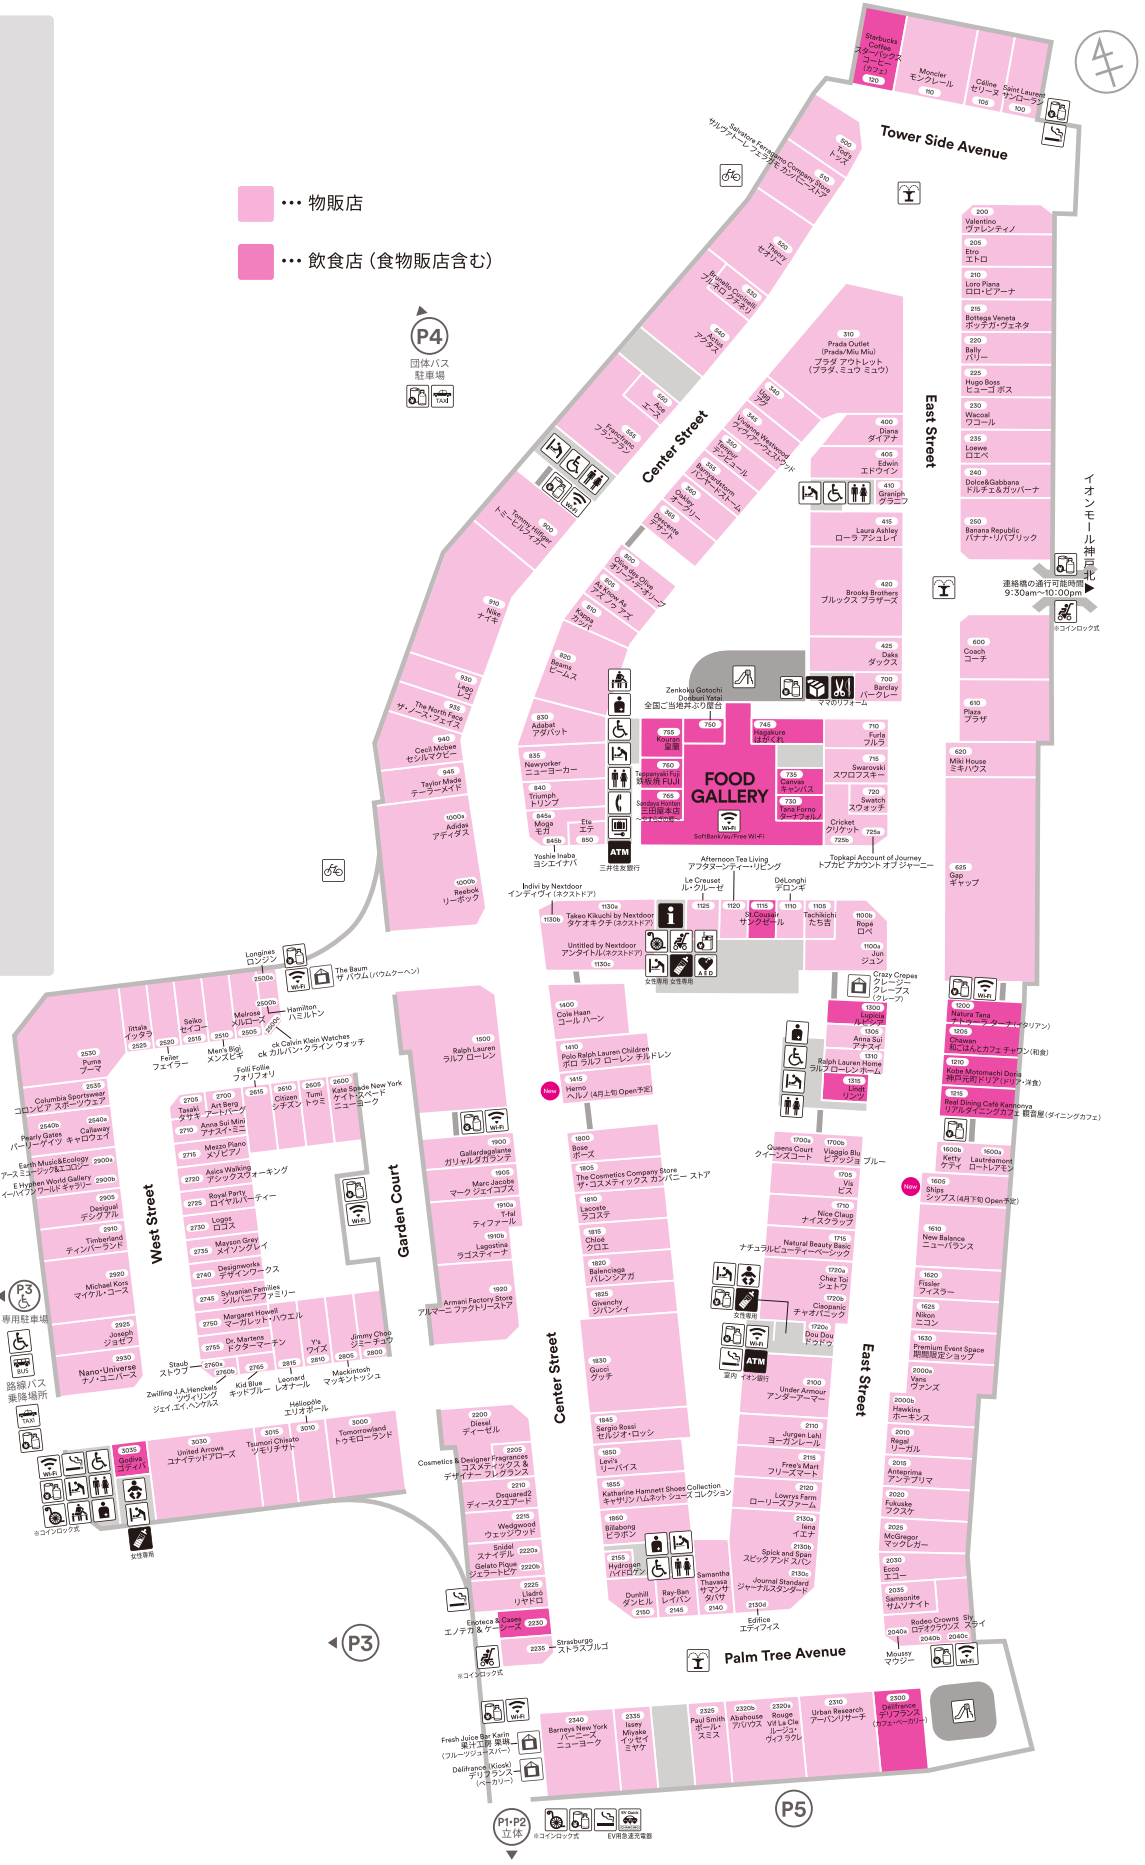

- インフォメーションセンター
Information Center
- お直し(ママのリフォーム)
Clothing Alterations
- 授乳室
Nursing Room
- ATM
(三井住友銀行イオン銀行)
- 宅配便(国内便のみ)
Delivery Service(Domestic Only)
- お手洗い
Restrooms
- オストメイト対応お手洗い
Restrooms for Ostomates
- おむつ交換台
Diaper Changing
- ベビールーム
Baby Room
- 多目的シート
Multi-purpose Sheet
- プレイグラウンド
Play Ground
- 喫煙コーナー
Smoking Area
- 車椅子貸し出し
Wheelchair Rental
- ベビーカー貸し出し
Stroller Rental
- 自動販売機(飲料)
Vending Machine(Beverages)
- 自動販売機(タバコ) ※タバコが必要ですが。
Vending Machine(Cigarettes)
- コインロッカー
Coin Lockers
- バス
Bus
- タクシー
Taxi
- 駐輪場(バイク・自転車)
Motorbike / Bicycle Parking Lot
- 公衆電話
Public Phone
- 公衆無線LANサービス
Public Wi-Fi
- EV用急速充電器
EV Quick Charger
- 噴水
Fountain
- 自動体外式除細動器
AED

● 物販店
● 飲食店(食物販店含む)

神戸三田プレミアム・アウトレット
〒651-1515 兵庫県神戸市北区上津台(こうづたい)7丁目3番地
PC・スマートフォン:PREMIUMOUTLETS.CO.JP

営業時間 ●物販店舗・フードコート 10:00~20:00 ●レストラン 11:00~21:00
休業日 ●Délifrance / Starbucks Coffee 9:30~20:00
休業日:年1回 2月第3木曜日