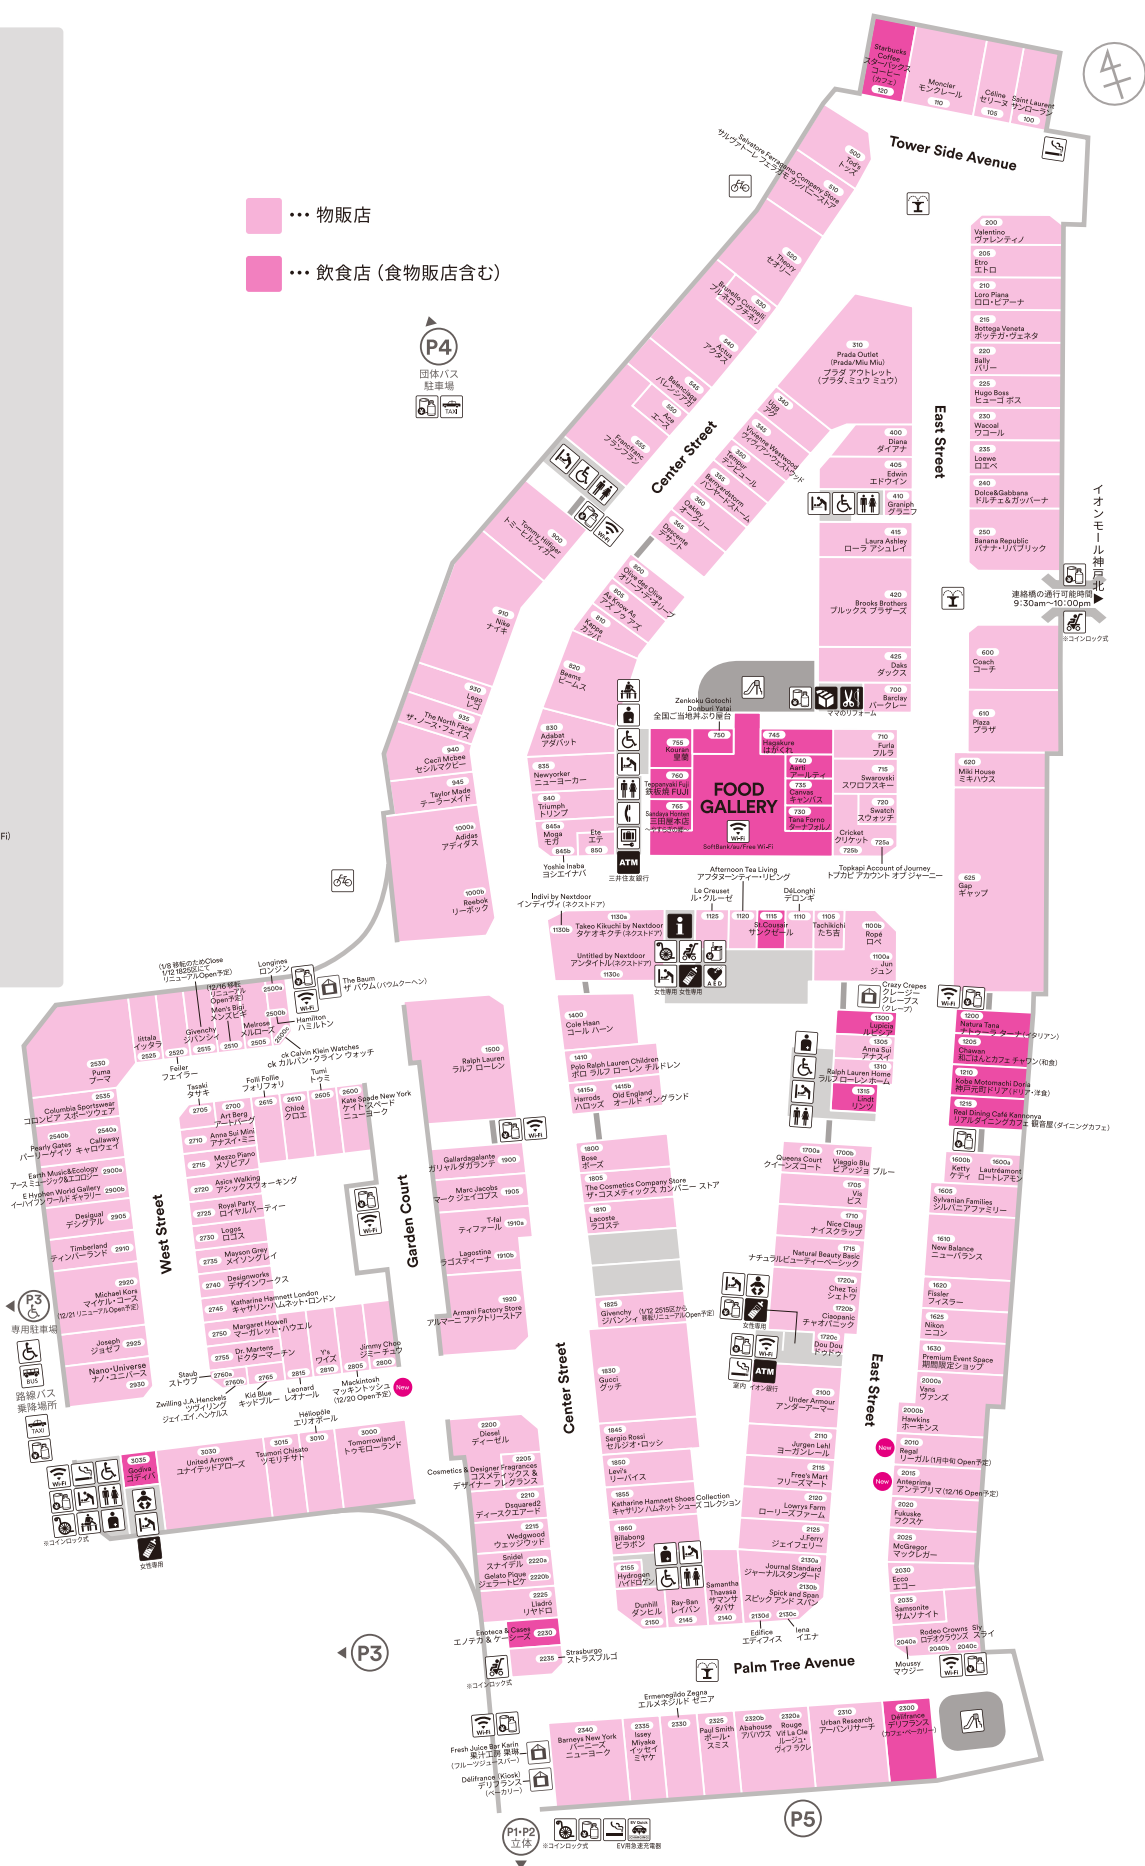

# KOBE-SANDA PREMIUM OUTLETS 神戸三田プレミアム・アウトレット

- インフォメーションセンター  
Information Center
- お直し(ママのリフォーム)  
Clothing Alterations
- 授乳室  
Nursing Room
- ATM  
(三井住友銀行/イオン銀行)
- 宅配便(国内便のみ)  
Delivery Service(Domestic Only)
- お手洗い  
Restrooms
- オストメイト対応お手洗い  
Restrooms for Ostomates
- おむつ交換台  
Diaper Changing
- ベビールーム  
Baby Room
- 多目的シート  
Multi-purpose Sheet
- プレイグラウンド  
Play Ground
- 喫煙コーナー  
Smoking Area
- 車椅子貸し出し  
Wheelchair Rental
- ベビーカー貸し出し  
Stroller Rental
- 自動販売機(飲料)  
Vending Machine(Beverages)
- 自動販売機(タバコ) ※タバコが必要です。  
Vending Machine(Cigarettes)
- コインロッカー  
Coin Lockers
- バス  
Bus
- タクシー  
Taxi
- 駐輪場(バイク・自転車)  
Motorbike/Bicycle Parking Lot
- 公衆電話  
Public Phone
- 公衆無線LANサービス(SoftBank/au/Free Wi-Fi)  
Public Wi-Fi
- EV用急速充電器  
EV Quick Charger
- 噴水  
Fountain
- 自動体外式除細動器  
AED

● 物販店  
● 飲食店(食物販店含む)

**神戸三田プレミアム・アウトレット**  
〒651-1515 兵庫県神戸市北区上津台(こうづたい)7丁目3番地  
PC・スマートフォン:PREMIUMOUTLETS.CO.JP

**営業時間** ●物販店舗・フードコート 10:00~20:00 ●レストラン 11:00~21:00  
**休業日** ●Défrance / Starbucks Coffee 9:30~20:00  
休業日:年1回 2月第3木曜日