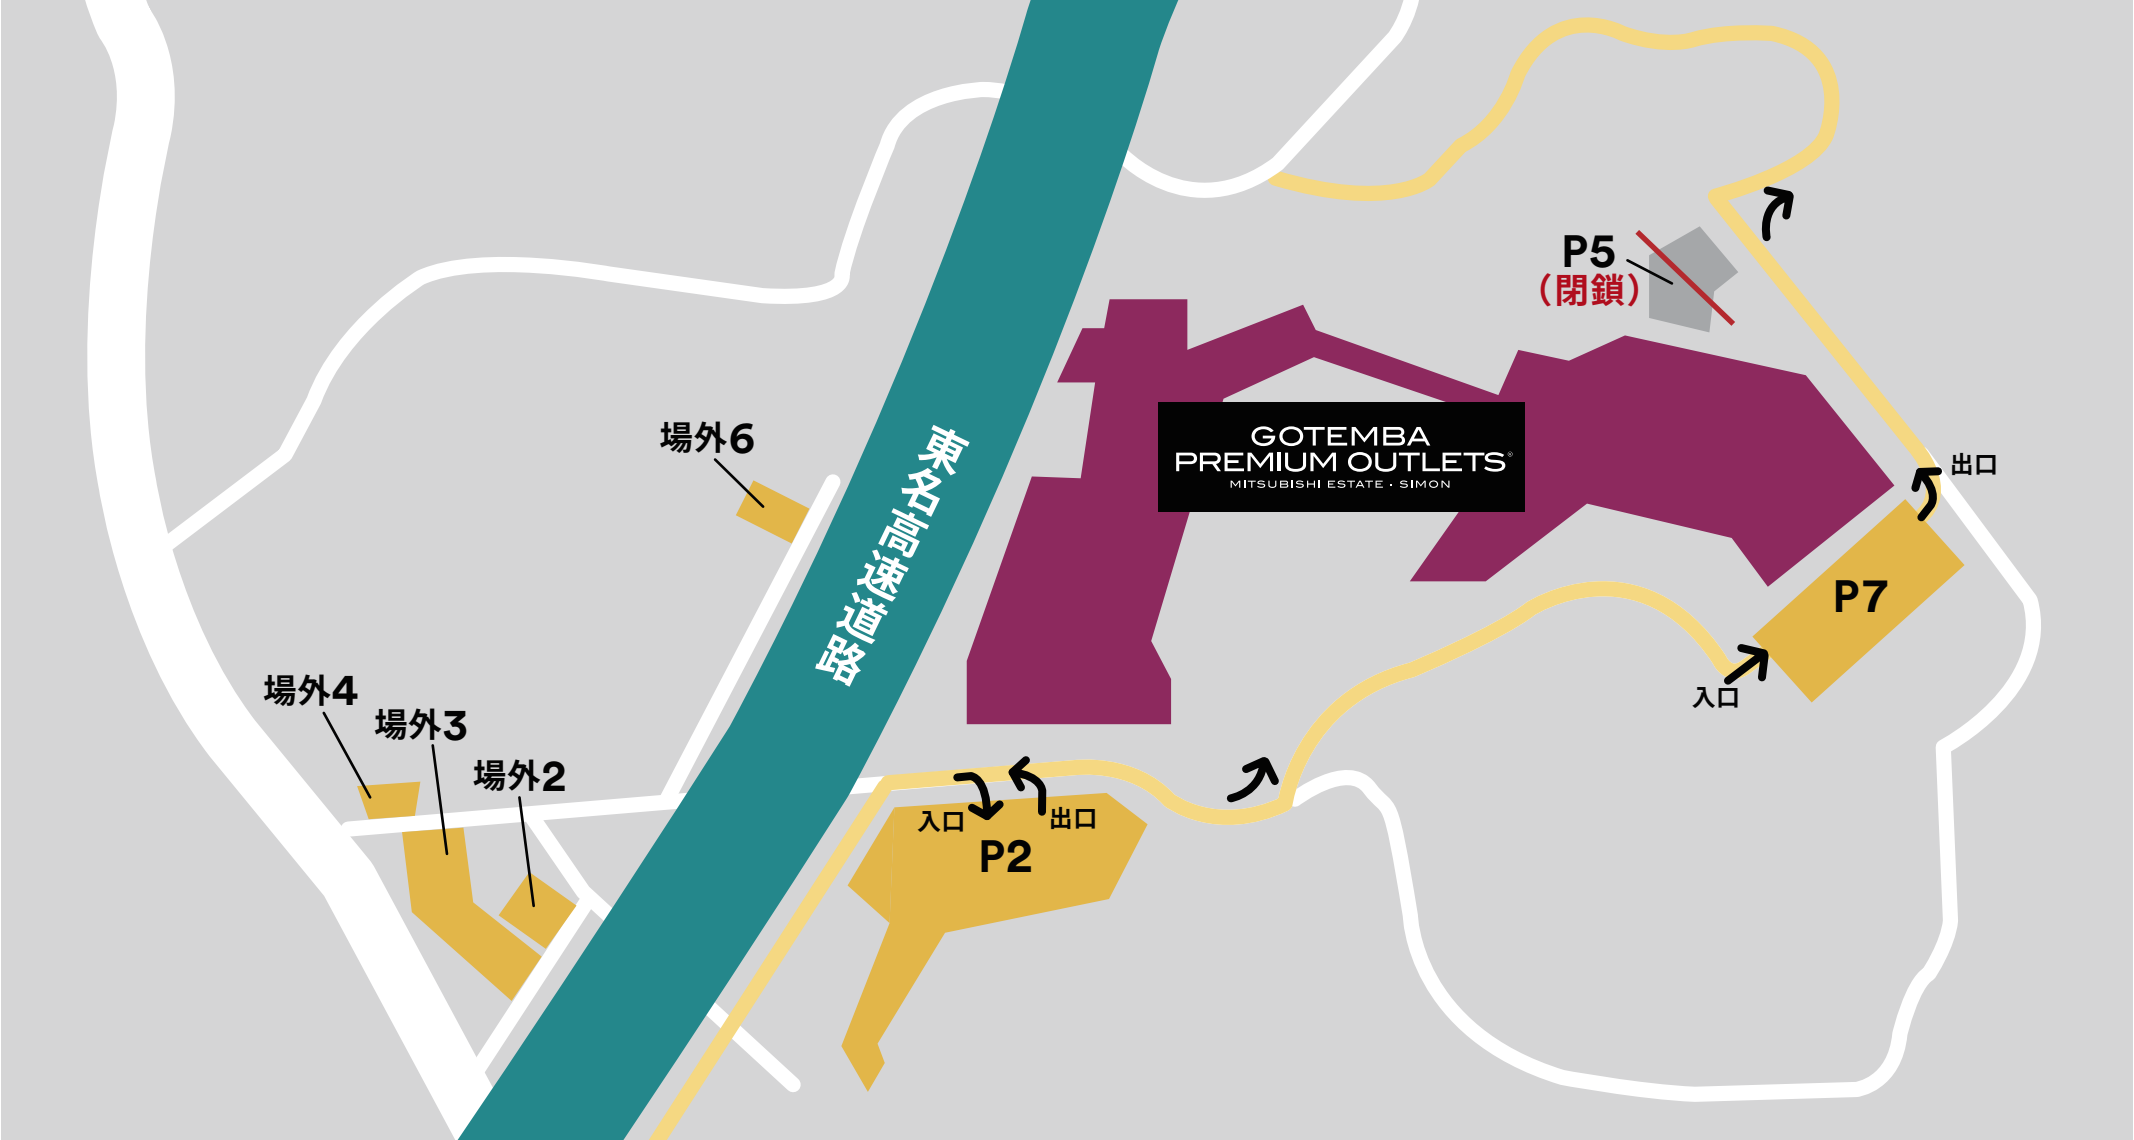

# P5駐車場閉鎖のご案内

土・日・祝日は、場内駐車場及び施設周辺道路が混雑する為、御殿場IC周辺の場外駐車場（無料バス運行）をご利用ください。

御殿場プレミアム・アウトレット  
〒412-0023 静岡県御殿場市深沢1312  
※カーナビゲーションシステムをご利用の場合、「住所」にてご検索下さい。