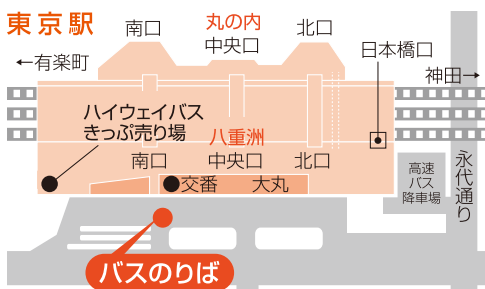

2011年5月11日(水) 新宿駅バスのりば移転

御殿場 プレミアム・アウトレット 直行バス

新宿駅
から

東京駅
から

駅から
ラクラク直行便!
毎日運行

トイレ付 全席禁煙 ※都合により車種を変更する場合があります。

日本最大
210店舗!

アウトレットモールの中では
最大規模(店舗面積、敷地面積)
となります。

大人往復 **2,800円**
小人往復 **1,400円**

大人片道
1,600円
小人片道
800円

PRESENT

- クーポンシート(割引券)
- オリジナルグッズ

- 座席指定制
- 往復割引(1日間有効)
- ご乗車の1ヵ月1日前から発売(予約制)

往復乗車券に ついては... ① 往路: 東京発 ⇒ 復路: 新宿行
② 往路: 新宿発 ⇒ 復路: 東京行
という予約も可能。

NEW

新宿駅新南口(代々木)

「おりば」は新宿駅東口になります。ご注意ください。

東京駅 八重洲南口
8:30 発

直行 ▼

9:55 着予定

御殿場プレミアム・アウトレット

16:00 発

霞が関

17:29 着予定