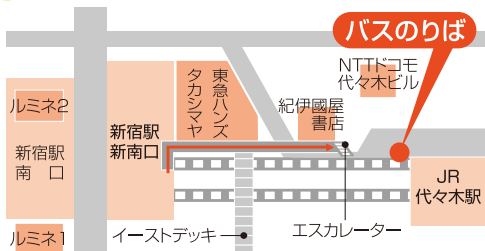

2011年5月11日(水) 新宿駅バスのりば移転

御殿場 プレミアム・アウトレット 直行バス

新宿駅
から

東京駅
から

駅から
ラクラク直行便!
毎日運行

トイレ付 全席禁煙 ※都合により車種を変更する場合があります。

日本最大
210店舗!

アウトレットモールの中では
最大規模(店舗面積、敷地面積)
となります。

大人往復 **2,800円**
小人往復 **1,400円**

大人片道
1,600円
小人片道
800円

PRESENT

- クーポンシート(割引券)
- オリジナルグッズ

- 座席指定制
- 往復割引(1日間有効)
- ご乗車の1ヵ月1日前から発売(予約制)

往復乗車券に ついては... ① 往路: 東京発 ⇒ 復路: 新宿行
② 往路: 新宿発 ⇒ 復路: 東京行
という予約も可能。

NEW

新宿駅新南口(代々木)

「おりば」は新宿駅東口になります。ご注意ください。

東京駅 八重洲南口
8:30 発

直行 ▼

9:55 着予定

御殿場プレミアム・アウトレット

16:00 発

霞が関

17:29 着予定