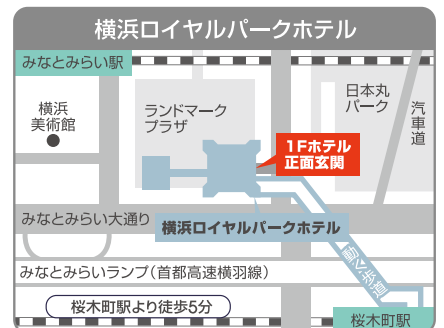

〈運行会社〉フジエクスプレス

※2011年10月現在の情報です。変更となる場合もございますので運行会社にお問い合わせください。