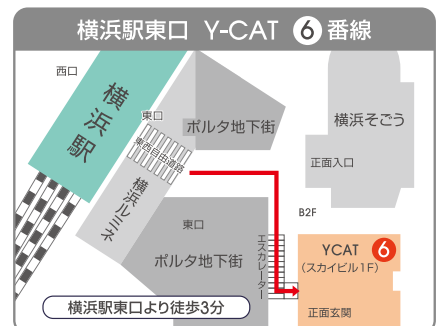

〈運行会社〉フジエクスプレス

※2011年10月現在の情報です。変更となる場合もございますので運行会社にお問い合わせください。