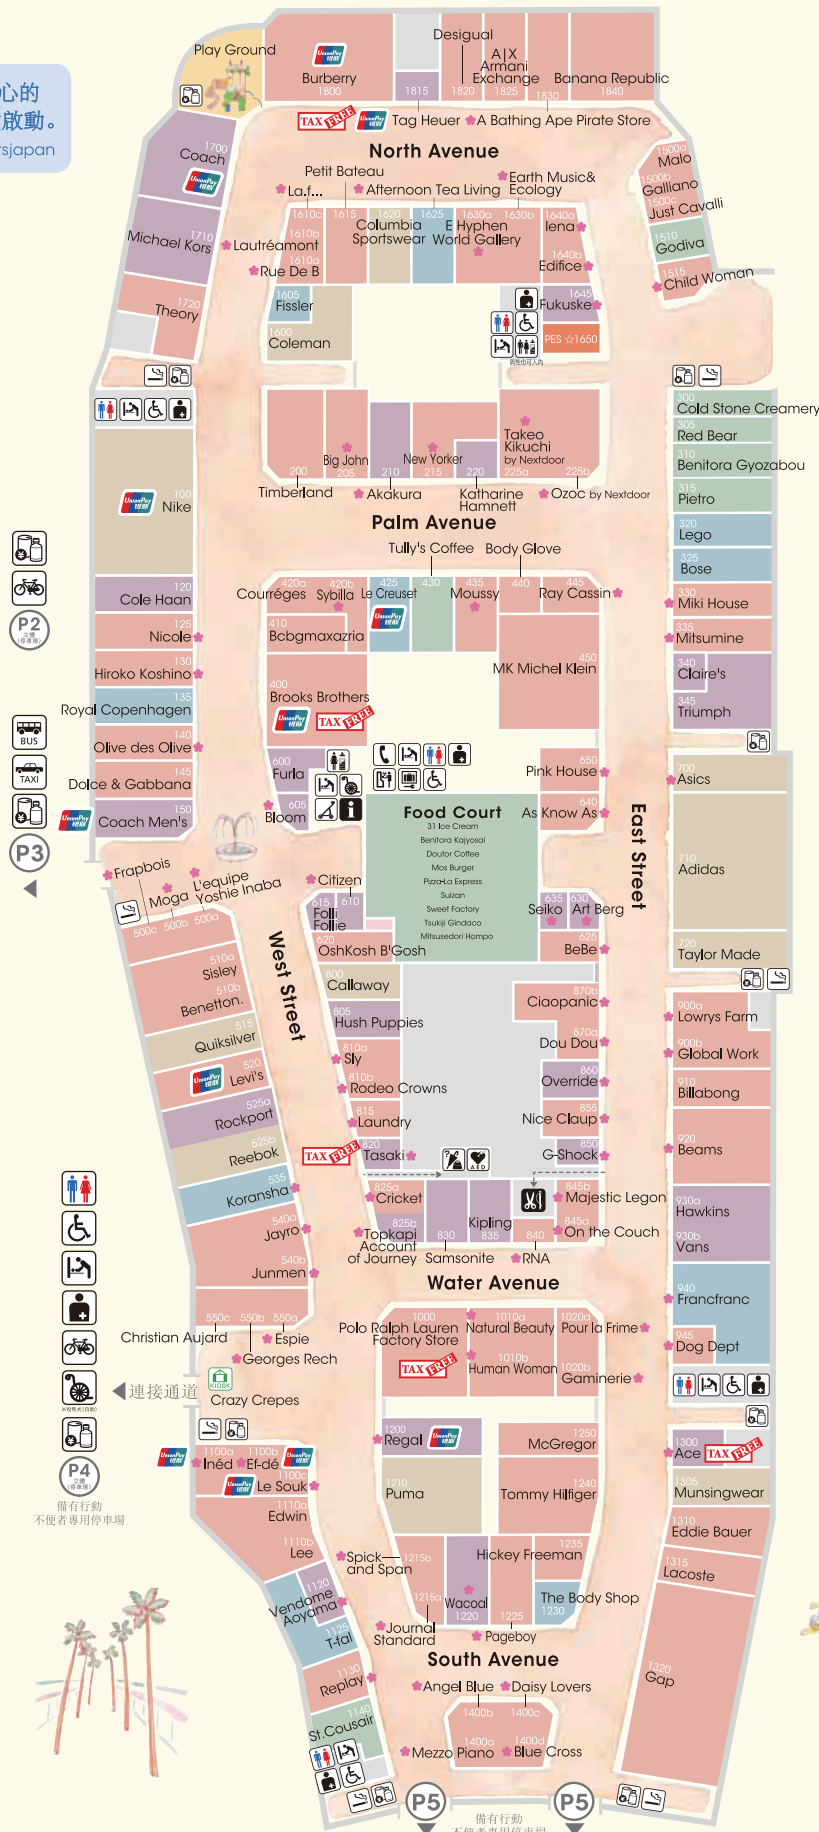

# TOSU PREMIUM OUTLETS® 歡迎光臨

日本的名牌折扣購物中心的  
Facebook官方網頁正式啟動。  
[www.facebook.com/premiumoutletsjapan](http://www.facebook.com/premiumoutletsjapan)

- Information Center**  
資訊中心
- Tailoring / Delivery Service**  
服飾修改、貨物寄運服務 (Mom's Reform)  
0942-84-7011
- Restroom**  
洗手間
- Restroom for Ostomates**  
人工肛門患者專用衛生間 (多功能衛生間)
- Nursing Room**  
哺乳室
- Baby Bed**  
嬰兒床
- Coin Lockers**  
投幣寄存櫃
- Public Phone**  
公共電話
- ATM/自動提款機**  
(Saga Kyouei Bank/Seven Bank)
- Smoking Area**  
吸煙處
- Bus**  
巴士
- Taxi**  
計程車
- Bicycle Parking**  
自行車停放處
- Tosu Communication Corner**  
Tosu地區資訊中心
- Wheelchair Rental**  
出借輪椅
- Stroller Rental**  
出借嬰兒車
- Vending Machine (Beverages)**  
自動販賣機 (飲料)
- AED**  
自動體外除顫器
- Lost and Found**  
管理室 (遺失物品問訊處)

☆1650 Premium Event Space  
特別展銷區

銀聯卡 退稅 日本品牌

- 時裝
- 時尚商品
- 居家生活、趣味雜貨
- 運動裝、戶外用品
- 餐廳、食品

營業時間	● 商店	10:00~20:00
	● 咖啡廳 (因店舖而異)	10:00~20:00
	● 餐廳 (因店舖而異)	11:00~21:00
休息日	每年1次2月份的第3個星期四 ※年末年初、黃金週期間及夏季可能會有所改變。	