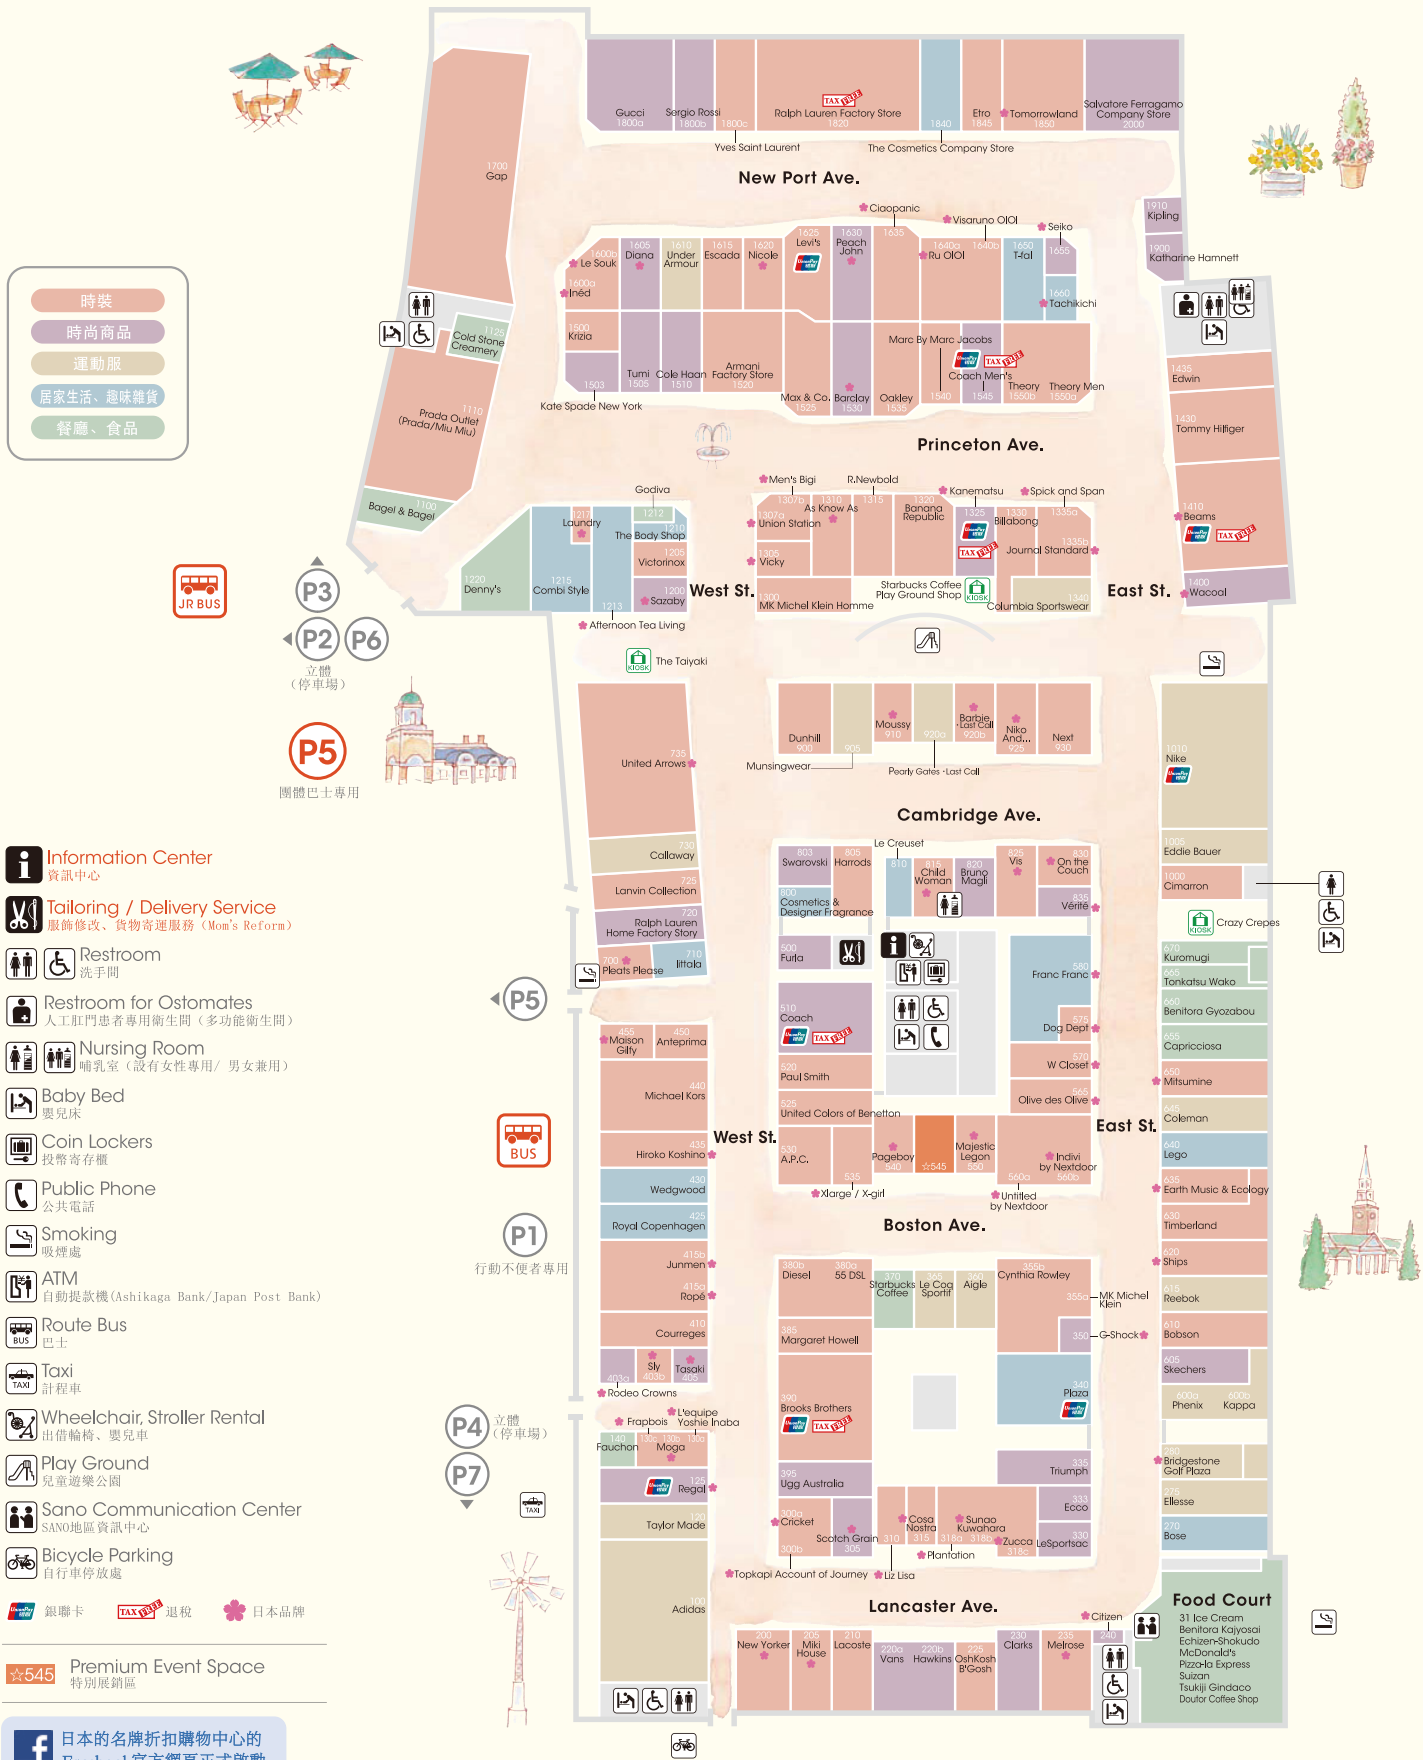

SANO PREMIUM OUTLETS® 歡迎光臨

- 時裝
- 時尚商品
- 運動服
- 居家生活、趣味雜貨
- 餐廳、食品

- Information Center**
資訊中心
 - Tailoring / Delivery Service**
服飾修改、貨物寄運服務 (Mom's Reform)
 - Restroom**
洗手間
 - Restroom for Ostomates**
人工肛門患者專用衛生間 (多功能衛生間)
 - Nursing Room**
哺乳室 (設有女性專用 / 男女兼用)
 - Baby Bed**
嬰兒床
 - Coin Lockers**
投幣寄存櫃
 - Public Phone**
公共電話
 - Smoking**
吸煙處
 - ATM**
自動提款機 (Ashikaga Bank / Japan Post Bank)
 - Route Bus**
巴士
 - Taxi**
計程車
 - Wheelchair, Stroller Rental**
租借輪椅、嬰兒車
 - Play Ground**
兒童遊樂公園
 - Sano Communication Center**
SANO地區資訊中心
 - Bicycle Parking**
自行車停放處
- 銀聯卡 TAX REF 退稅 日本品牌

☆545 Premium Event Space
特別展銷區

日本的名牌折扣購物中心的
Facebook官方網頁正式啟動。
www.facebook.com/premiumoutletsjapan

※以上是購物中心店舖布局資料 (資料數據截止于2011年9月)。
因商舖常有變更, 不能預先通知, 敬請諒解。
2011年9月現在

SANO PREMIUM OUTLETS®
郵遞區號327-0822 樫木縣佐野市超名町2058番
TEL: 0283-20-5800 (自動語音 日語和英語)
www.premiumoutlets.co.jp

營業時間	● 商店・Food Court/咖啡廳 10:00~20:00 ● 餐廳 11:00~21:00 ※因實際情況發生變更時, 恕不另行通知。
休息日	2012年2月16日 (星期四) 一年一次 每年1次2月份的第3個星期四 ※年末年初、黃金週期間及夏季可能會有所改變。