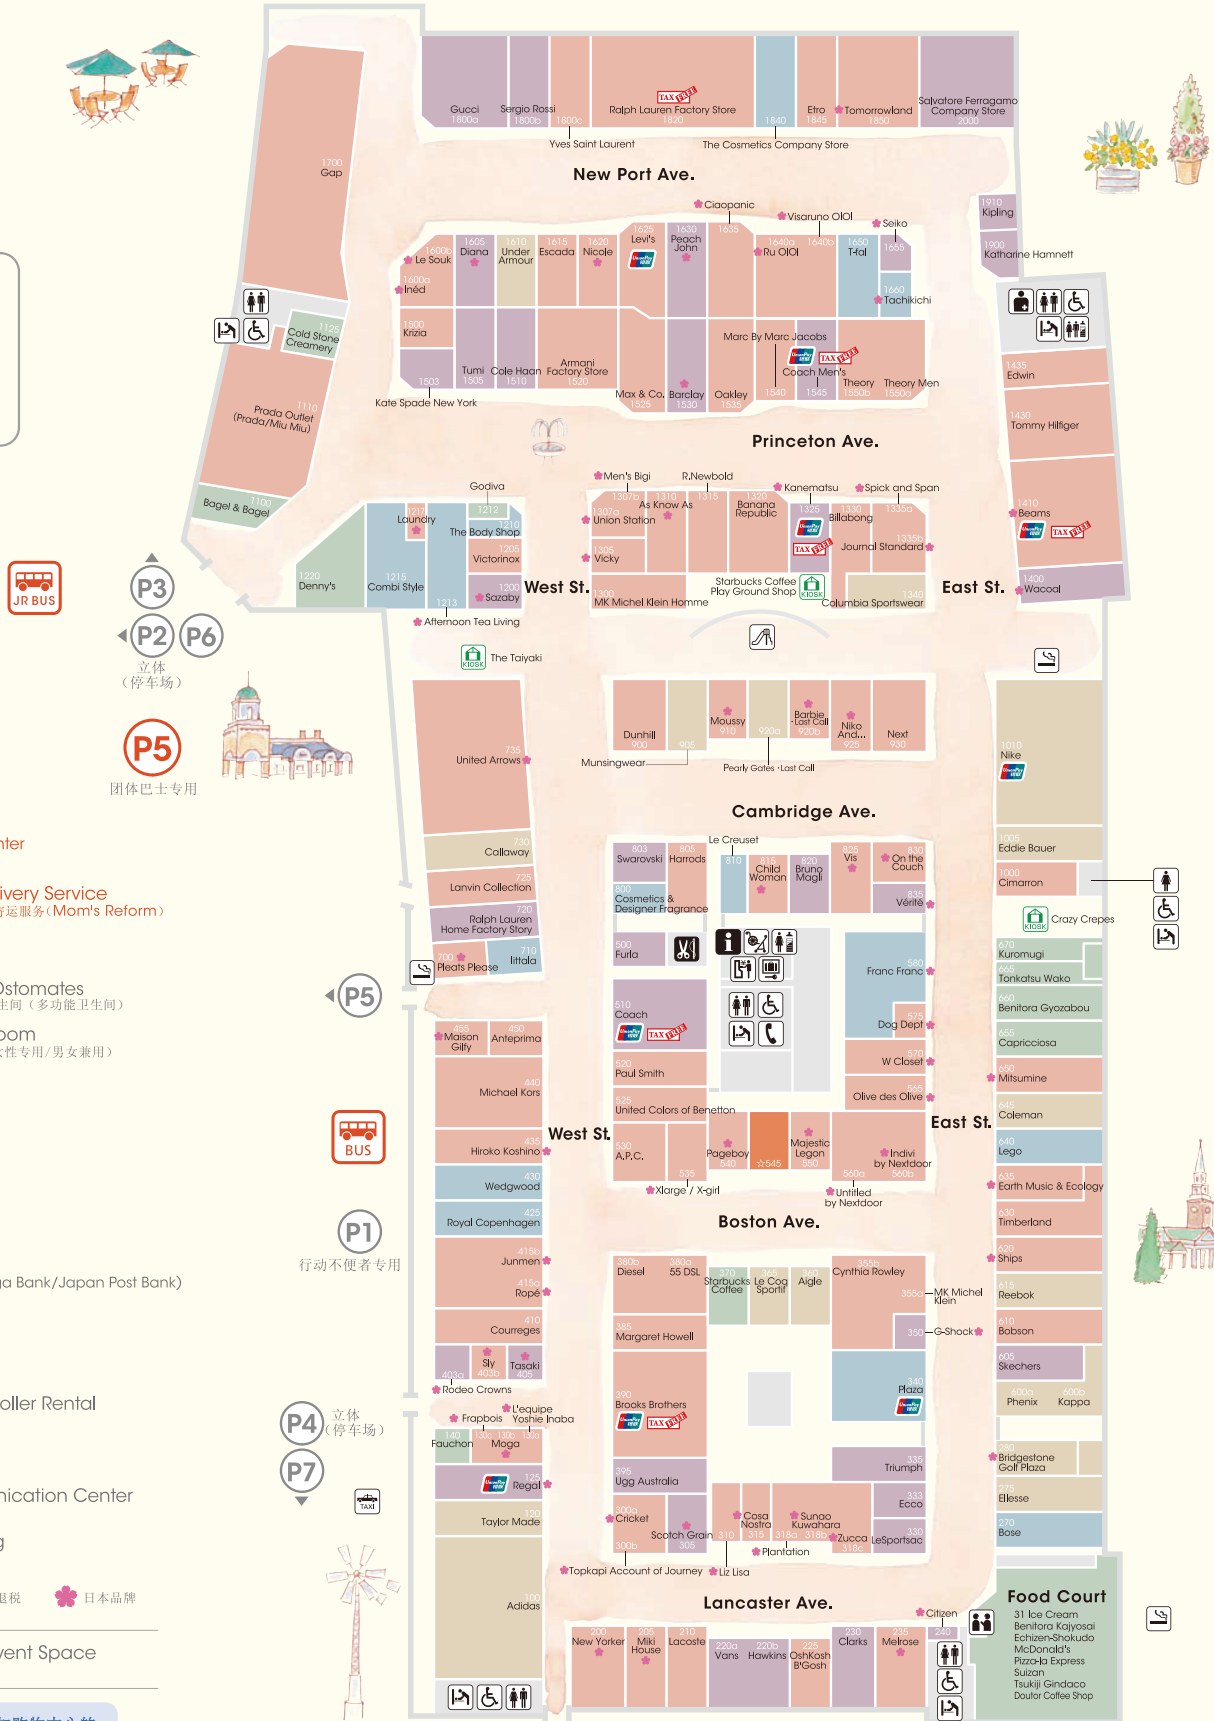

SANO PREMIUM OUTLETS® 欢迎光临

- 时装
- 时尚商品
- 运动服
- 居家生活、趣味杂货
- 餐厅、食品

- Information Center** 信息中心
 - Tailoring / Delivery Service** 服装尺寸修改、货品寄送服务 (Mom's Reform)
 - Restroom** 洗手间
 - Restroom for Ostomates** 人工肛瘻患者专用卫生间 (多功能卫生间)
 - Nursing Room** 哺乳室 (设有女性专用/男女兼用)
 - Baby Bed** 婴儿床
 - Coin Lockers** 投币寄存柜
 - Public Phone** 公用电话
 - Smoking** 吸烟处
 - ATM** 自动取款机 (Ashikaga Bank / Japan Post Bank)
 - Route Bus** 巴士
 - Taxi** 出租车
 - Wheelchair, Stroller Rental** 出借轮椅、婴儿车
 - Play Ground** 儿童游乐公园
 - Sano Communication Center** SANO地区资讯中心
 - Bicycle Parking** 自行车停放处
- 银联卡 TAX FREE 退税 日本品牌

545 Premium Event Space 特别展销区

日本的名牌折扣购物中心的 Facebook 官方网页正式启动
www.facebook.com/premiumoutletsjapan

※以上是购物中心店铺布局资料 (资料数据截止于2011年9月)。因店铺常有变更,不能预先通知,敬请谅解。截至2011年9月

SANO PREMIUM OUTLETS®
邮政编号327-0822 栃木县佐野市超名町2058番
TEL: 0283-20-5800 (自动应答 日语和英语)
www.premiumoutlets.co.jp

营业时间	● 商店・Food Court / 咖啡厅 10:00~20:00 ● 餐馆 11:00~21:00 ※因实际情况发生变更时,恕不另行通知。
休息日	2012年2月16日 (星期四) 一年一次 每年1次 2月份的第3个星期四 ※年末年初、黄金周期间及夏季可能会有变化。