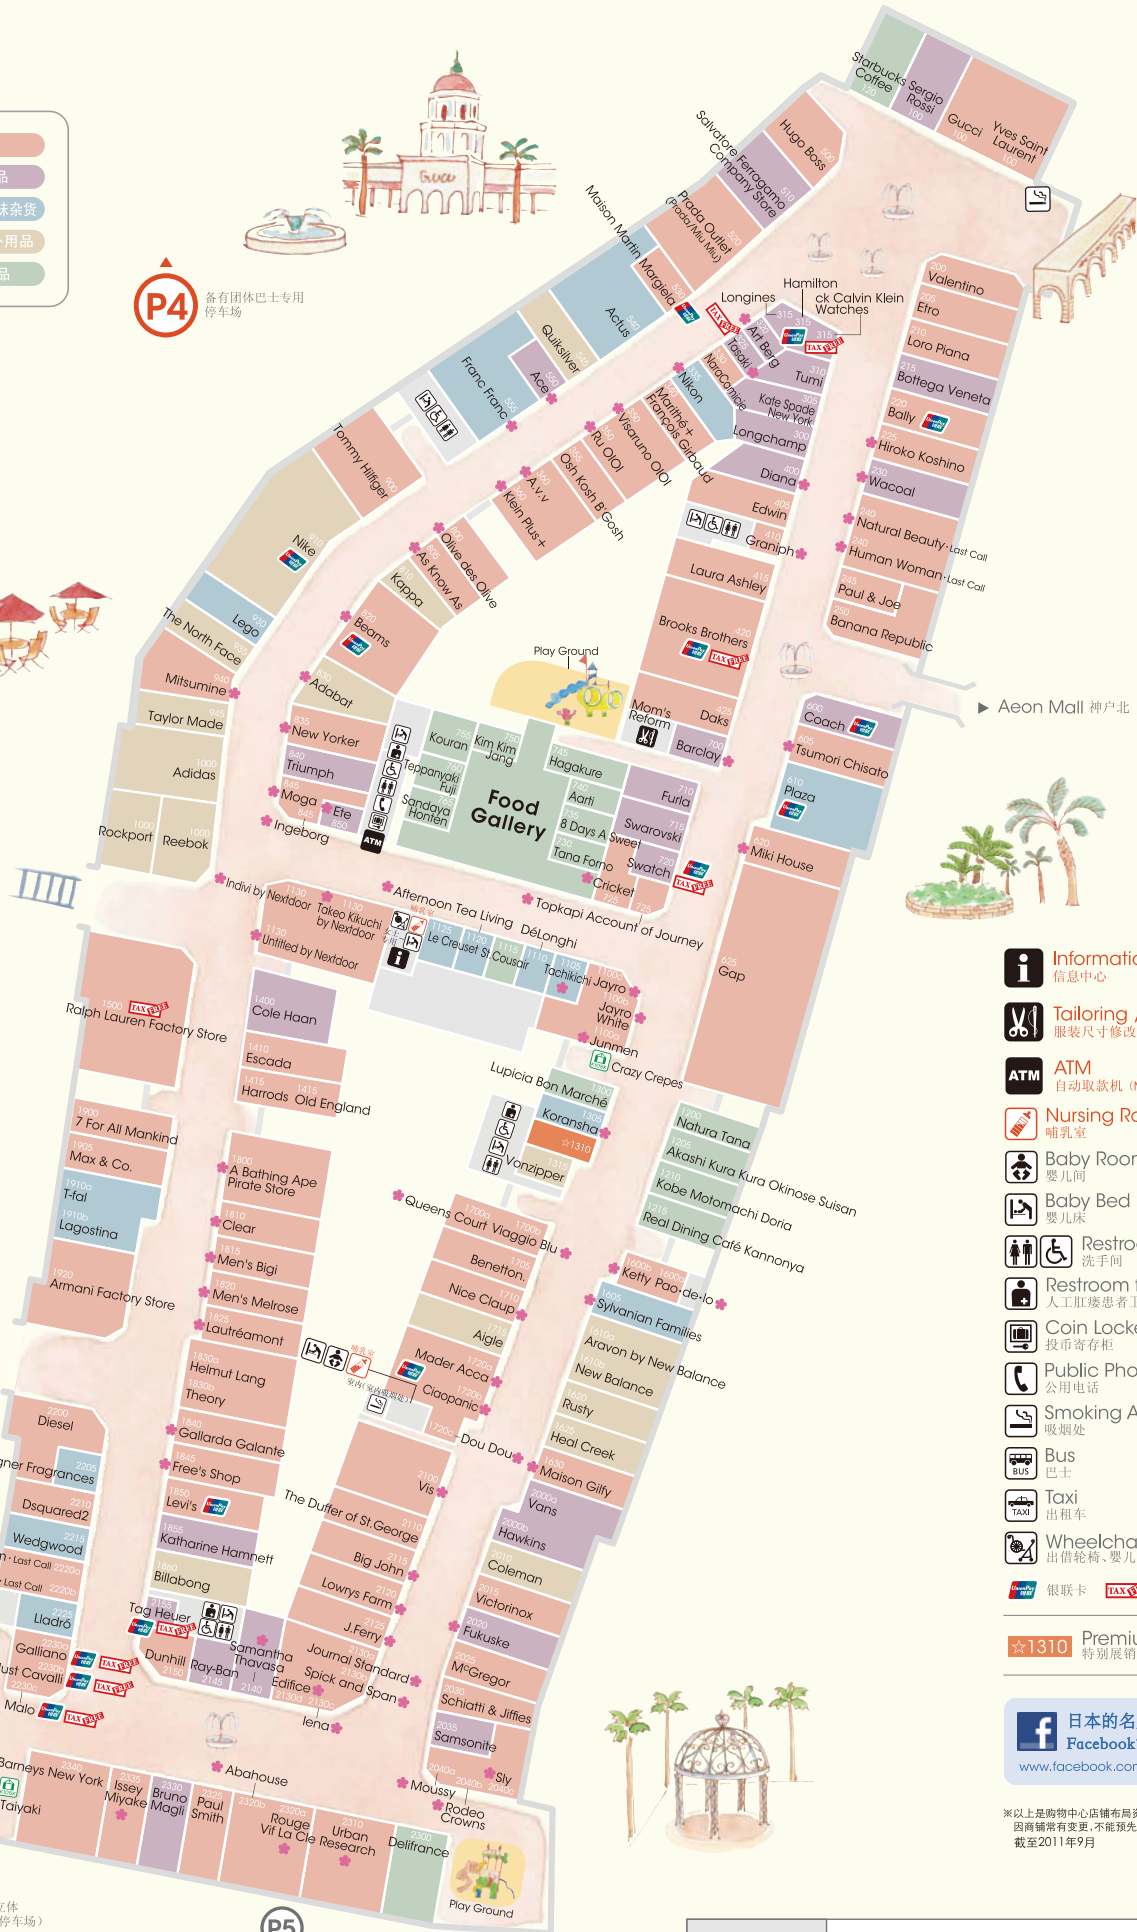

KOBE-SANDA PREMIUM OUTLETS® 欢迎光临

- 时装
- 时尚商品
- 居家生活、趣味杂货
- 运动装、户外用品
- 餐厅、食品

P4 备有团体巴士专用停车场

备有行动不便者专用停车场

P2

备有行动不便者专用停车场

P3

P1 立体(停车场)

P5

KOBE-SANDA PREMIUM OUTLETS®

邮政编码651-1515 兵库县神户市北区上津台7-3 TEL:078-983-3450 (自动应答日语和英语)
www.premiumoutlets.co.jp

- Information Center**
信息中心
- Tailoring / Delivery Service**
服装尺寸修改、货品寄送服务(Mom's Reform)
- ATM**
自动取款机 (Mitsui Sumitomo Bank)
- Nursing Room**
哺乳室
- Baby Room**
婴儿间
- Baby Bed**
婴儿床
- Restroom**
洗手间
- Restroom for Ostomates**
人工肛瘻患者卫生间 (多功能卫生间)
- Coin Lockers**
投币寄存柜
- Public Phone**
公用电话
- Smoking Area**
吸烟处
- Bus**
巴士
- Taxi**
出租车
- Wheelchair, Stroller Rental**
出借轮椅、婴儿车
- 银联卡** **退税** **日本品牌**
- ☆1310 Premium Event Space**
特别展销区

日本的名牌折扣购物中心的 Facebook 官方网页正式启动
www.facebook.com/premiumoutletsjapan

※以上是购物中心店铺布局资料(资料数据截止于2011年9月)。因店铺常有变更,不能预先通知,敬请谅解。截至2011年9月

营业时间	<ul style="list-style-type: none"> ● 商店 / Food Gallery 10:00~20:00 ● 餐馆 (各店铺不同) 10:00~21:00
休息日	每年1次 2月份的第3个星期四 ※年末年初、黄金周期间及夏季可能会有变化。