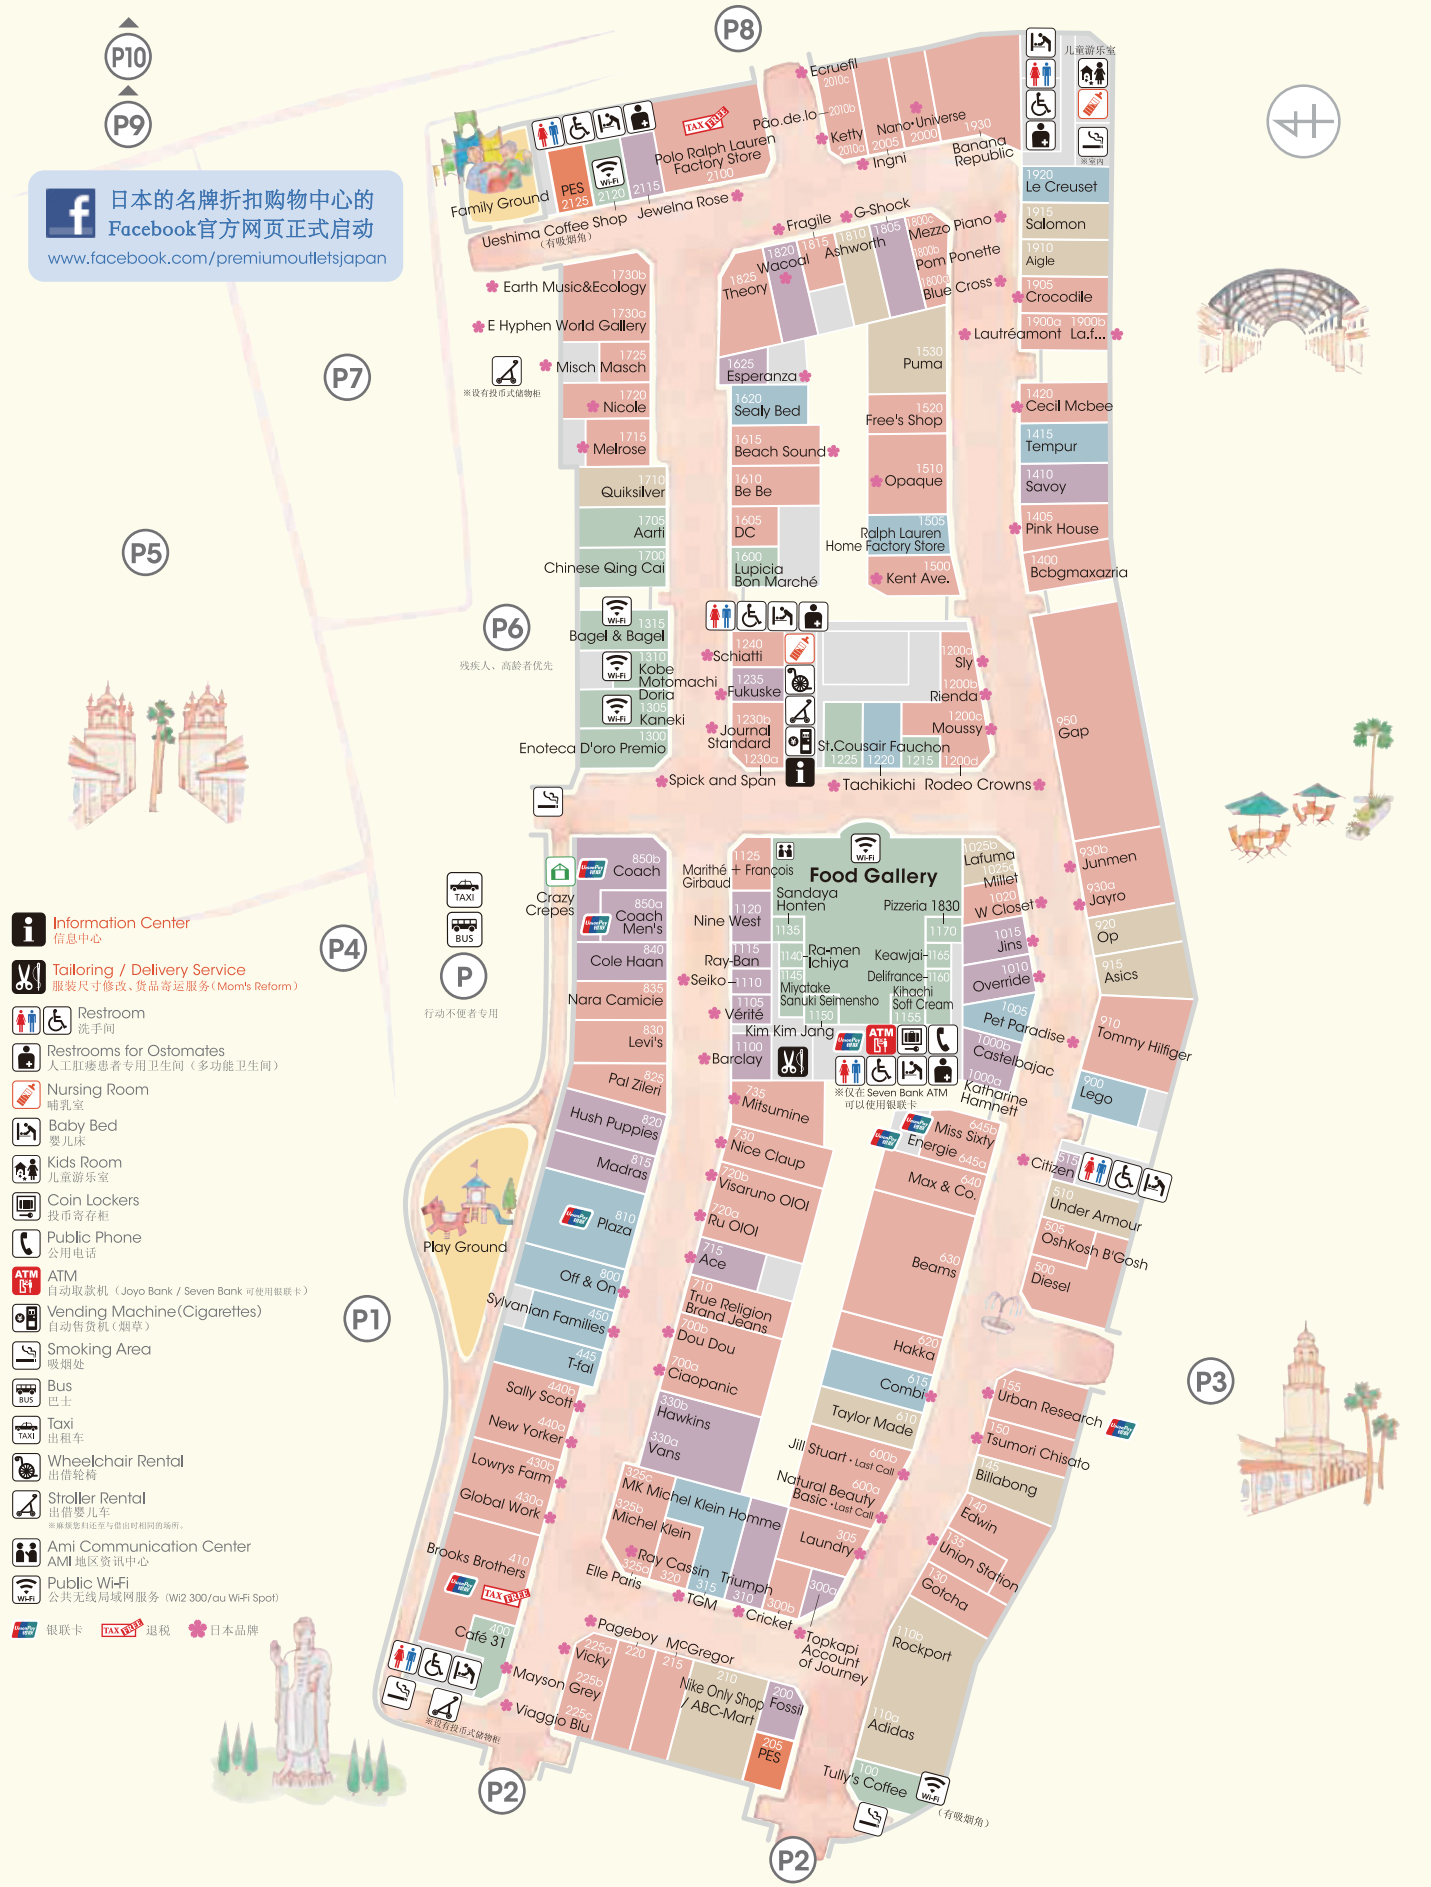

AMI PREMIUM OUTLETS® 欢迎光临

日本的名牌折扣购物中心的 Facebook 官方网页正式启动
www.facebook.com/premiumoutletsjapan

- Information Center 信息中心
- Tailoring / Delivery Service 服装尺寸修改、货品寄送服务 (Mom's Reform)
- Restroom 洗手间
- Restrooms for Ostomates 人工肛接患者专用卫生间 (多功能卫生间)
- Nursing Room 哺乳室
- Baby Bed 婴儿床
- Kids Room 儿童游乐室
- Coin Lockers 投币寄存柜
- Public Phone 公用电话
- ATM 自动取款机 (Joyo Bank / Seven Bank 可使用银联卡)
- Vending Machine (Cigarettes) 自动售货机 (烟草)
- Smoking Area 吸烟处
- Bus 巴士
- Taxi 出租车
- Wheelchair Rental 出租轮椅
- Stroller Rental 出租婴儿车
* 纸尿裤和尿布与婴儿车同时租借。
- Ami Communication Center AMI 地区资讯中心
- Public Wi-Fi 公共无线局域网服务 (Wi2 300/au Wi-Fi Spot)
- 银联卡 退税 日本品牌

| | |
|------|--|
| 营业时间 | ● 商店 10:00~20:00 ● 咖啡厅 / Food Gallery (各店铺不同) 10:00~20:00 ● 餐馆 (各店铺不同) 11:00~21:00 |
| 休息日 | 每年 1 次 第 2 月份的 第 3 个星期四 * 年末年初、黄金周期间及夏季可能会有变化。 |

* 以上是购物中心店铺布局资料 (资料数据截止于 2011 年 12 月)。因店铺常有变更,不能预先通知,敬请谅解。截至 2011 年 12 月