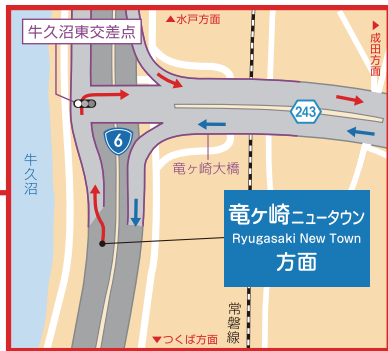

水戸方面から

国道6号 中村陸橋下 交差点拡大図

中村陸橋下を曲がるためには6号から側道を左に分岐してから左折してください。

柏方面から

国道6号 牛久沼東 交差点拡大図

牛久沼東はいったん側道を左に分岐してから右折となります。