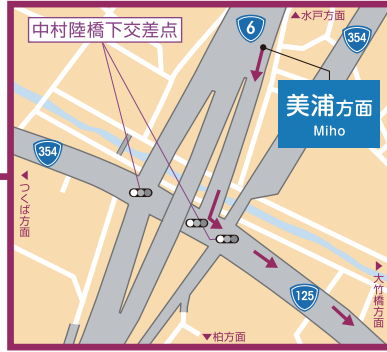

水戸方面から

国道6号 中村陸橋下 交差点拡大図

中村陸橋下を曲がるためには6号から側道を左に分岐してから左折してください。

柏方面から

国道6号 牛久沼東 交差点拡大図

牛久沼東はいったん側道を左に分岐してから右折となります。

【カーナビゲーションシステムをご利用のお客様へ】

- ・カーナビゲーションのご登録は下記住所にてご検索ください。
「〒300-1161 茨城県稲敷郡阿見町よしわら4-1-1」
上記住所で検索できない場合は旧住所「茨城県稲敷郡阿見町大字吉原2700」もしくは「茨城県(稲敷郡)阿見町吉原2534」でお試ください。
- ・電話番号検索をすると、全く違った場所が案内されることがありますので、ご注意ください。